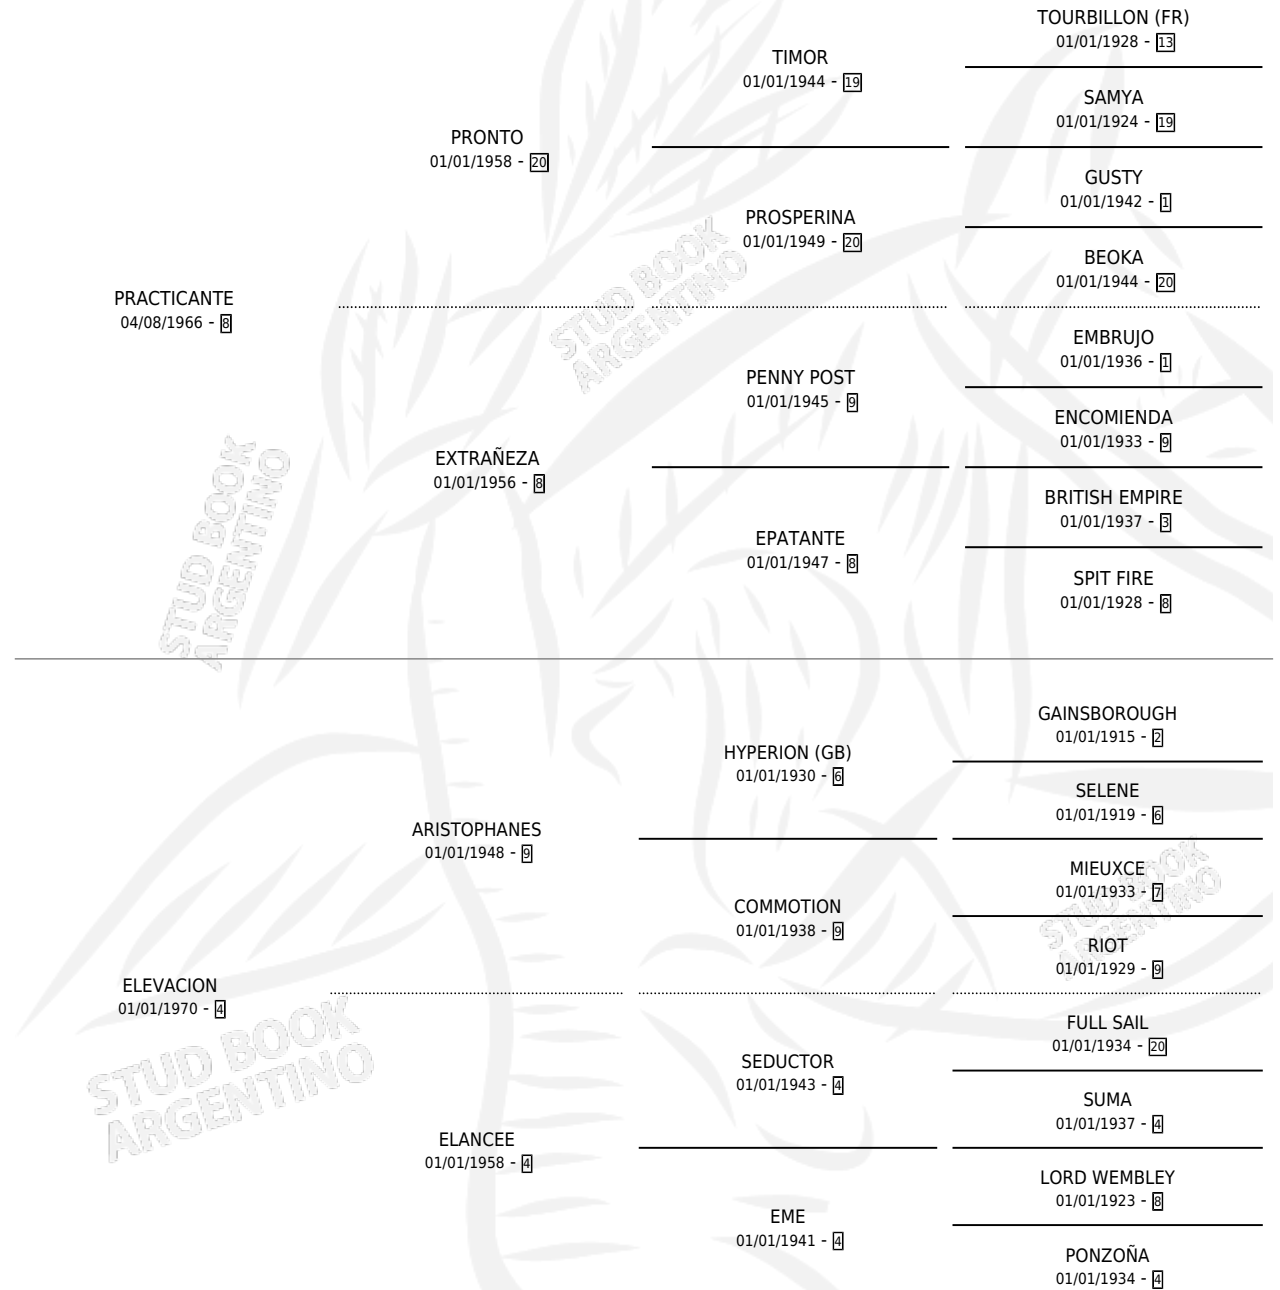

Lugar de nacimiento: Campo particular

Criador: La Biznaga

~

HIJOS

	MACHOS	HEMBRAS
5 NACIERON	2	3
3 CORRIERON	2	1
3 GANARON	2	1

1 GANADORES **CL** **1** GANADORES **GR** **1** GANADORES **G1**

PEDIGREE

S

cimientos 2 / Efectividad 15.38%

PADRILLO	PRODUCTO	CRIADOR	1ER SERVICIO	ÚLTIMO SERVICIO
MOUNTDRAGO	∅		21/08/1994	15/09/1994
ELEVANTE CRAELIUS (USA)	ELINA ELIUS (H Z, 03/08/1994)	LA BIZNAGA	19/08/1993	19/08/1993
Datos oficiales del Stud Book Argentino CRAELIUS (USA)	∅		29/08/1992	03/11/1992
Documento generado el 22/04/2026 CRAELIUS (USA)	∅		13/08/1991	29/10/1991
studbook.org.ar LIGHT CAVALRY (GB)	∅		15/08/1990	19/11/1990
BATTY (USA)	∅		05/09/1989	23/11/1989
CRAELIUS (USA)	∅		10/08/1988	27/08/1988
LIGHT CAVALRY (GB)	∅		25/08/1987	21/11/1987
MOUNTDRAGO	∅		18/09/1986	21/11/1986
MAT-BOY	∅		19/02/1986	11/03/1986
EGG TOSS (USA)	∅		23/08/1985	30/11/1985
MOUNTDRAGO	∅			
MOUNTDRAGO	MONTE EVEREST (M A, 13/10/1984)	SIN DATO		