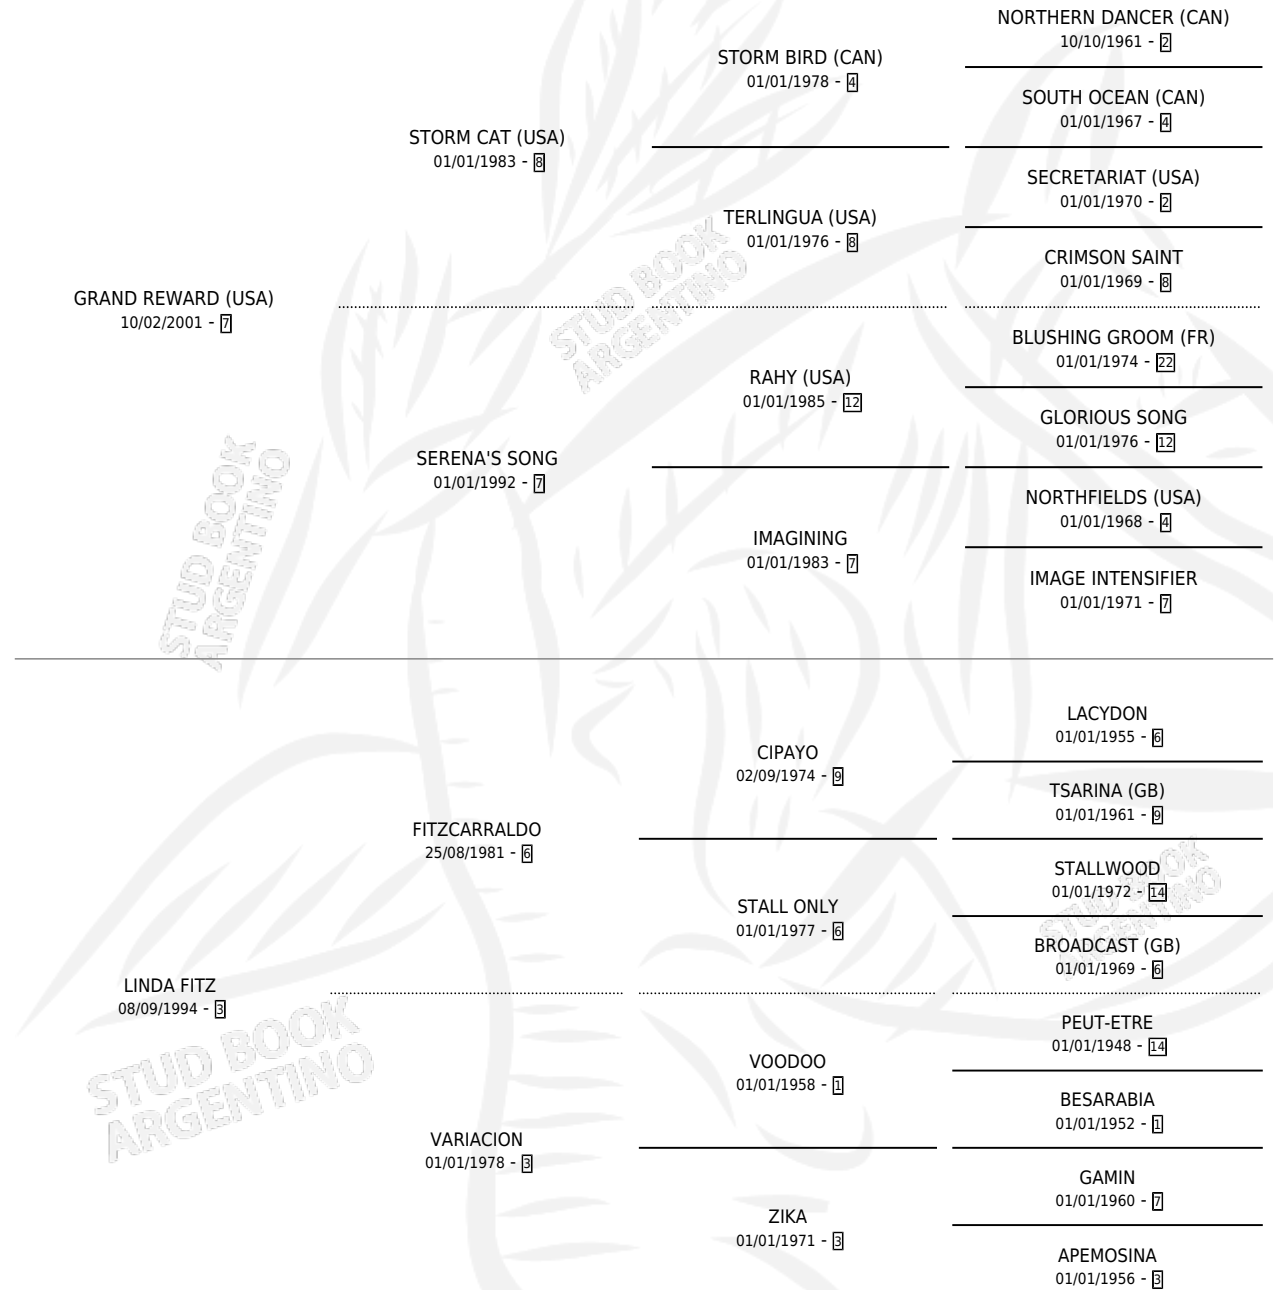

Lugar de nacimiento: Campo particular
Criador: Etoile

~

HIJOS

	MACHOS	HEMBRAS
6 NACIERON	4	2
3 CORRIERON	3	0

SIN ACTUACIONES

PEDIGREE

CAMPAÑA

Solo carreras oficiales de Argentina