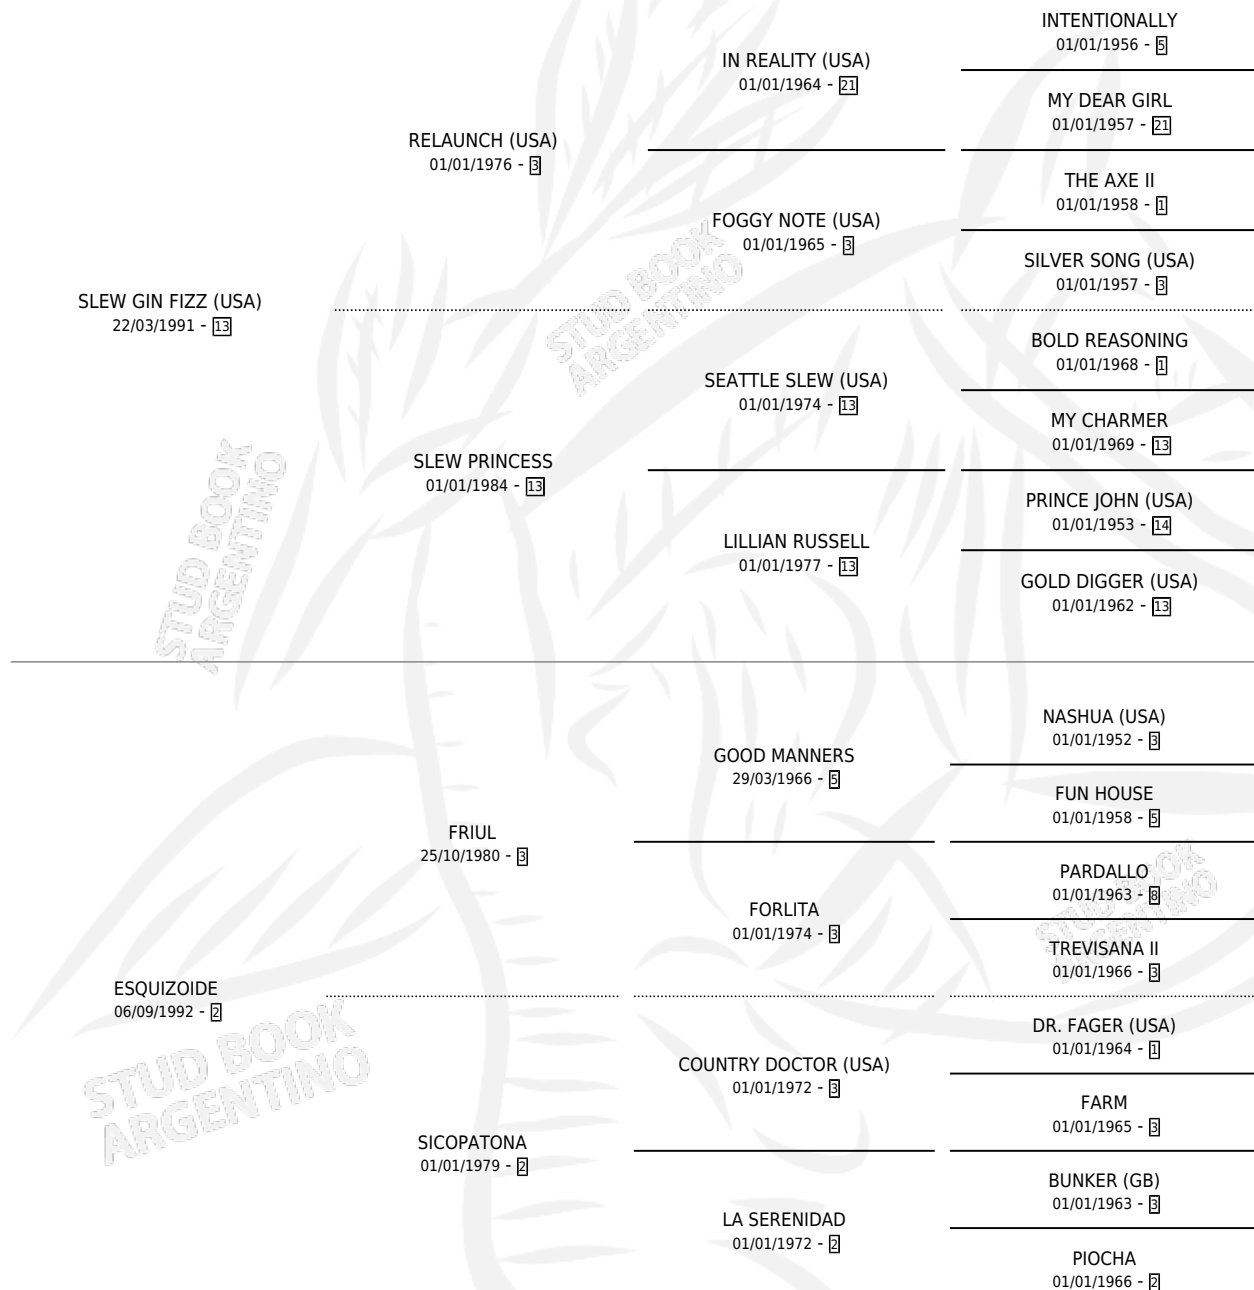

TARANTULA FIZZ

por SLEW GIN FIZZ (USA) y ESQUIZOIDE por FRIUL

Argentina · Hembra · Zaino · SP · 01/10/2010
Familia 2-f · Volumen 40

ESTADO

TIPIFICACIÓN SANGUÍNEA	X
TIPIFICACIÓN POR ADN	✓
PASAPORTE	✓
IDENTIFICACIÓN POR MICROCHIP	✓
REPRODUCTOR	✓

Lugar de nacimiento: Campo particular

Criador: Sin dato

~

HIJOS

	MACHOS	HEMBRAS
2 NACIERON	1	1

SIN ACTUACIONES

PEDIGREE

CAMPAÑA

Solo carreras oficiales de Argentina

POR EDAD

EDAD	CC	1°	2°	3°	4°	5°	NP	CLC	CLG	CLCG1	CLGG1	IMPORTE	GANANCIA / CC
4 AÑOS	14	0	2	1	1	0	10	0	0	0	0	\$30,600	\$2,186
5 AÑOS	8	1	0	0	1	1	5	0	0	0	0	\$59,674	\$7,459
TOTALES	22	1	2	1	2	1	15	0	0	0	0	\$90,274	\$4,103
%		4.5%	9.1%	4.5%	9.1%	4.5%	68.2%	0.0%	0.0%	0.0%	0.0%		