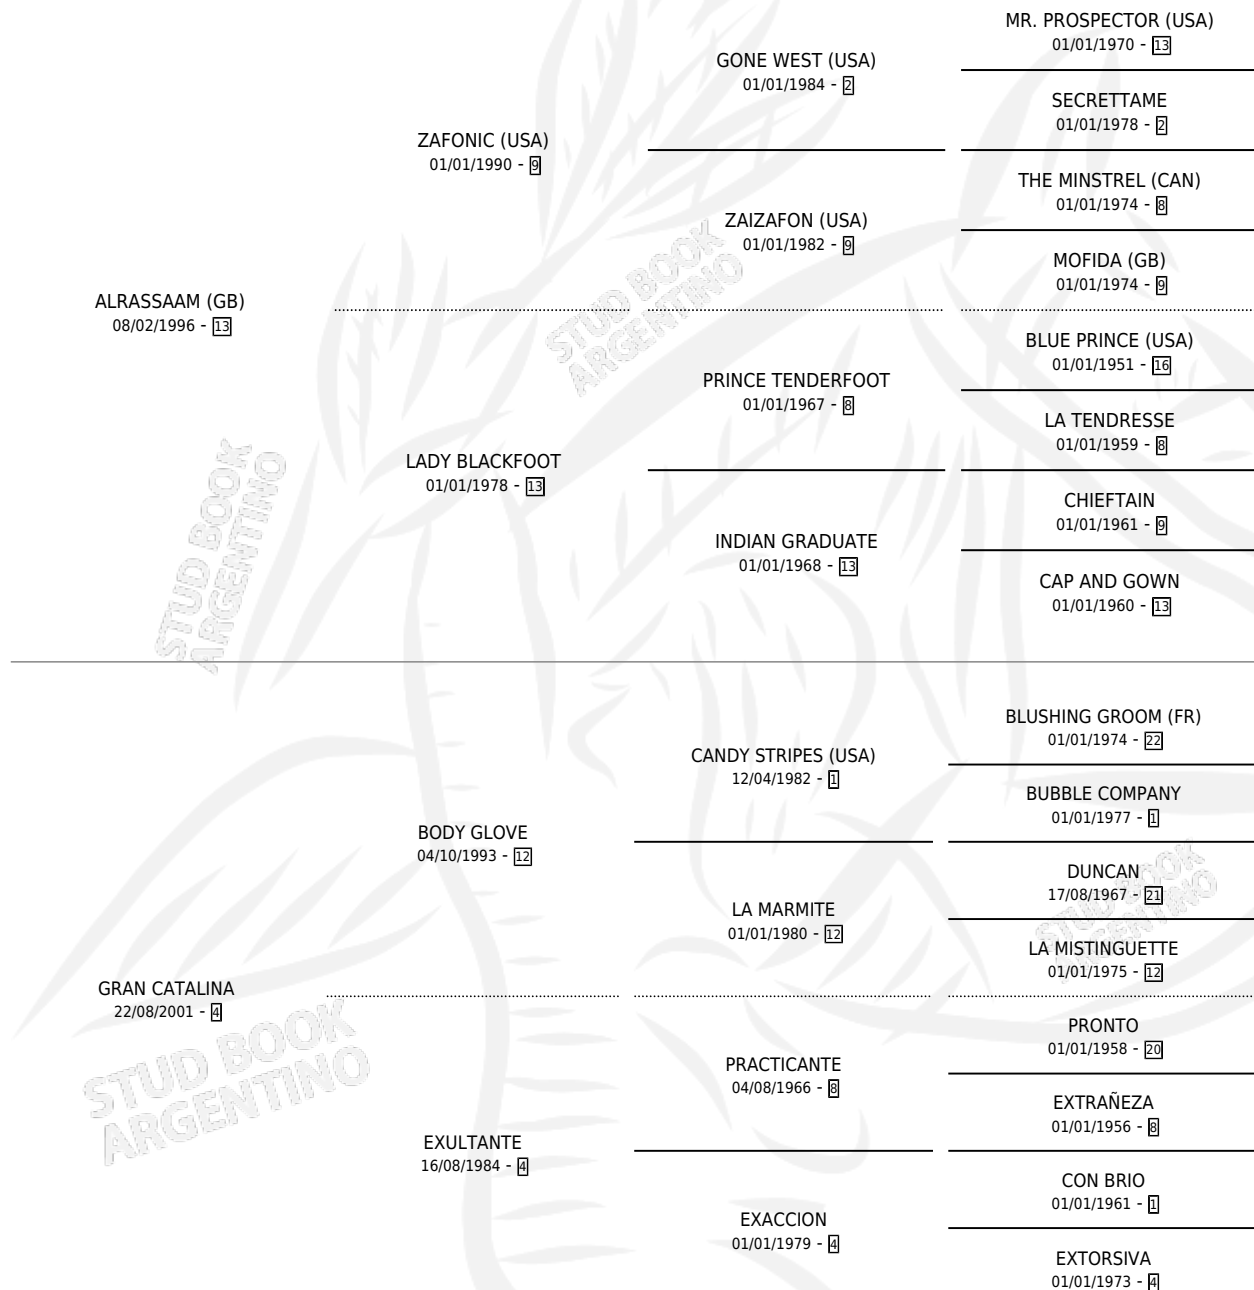

CATALEJO SAM

por **ALASSAAM (GB)** y **GRAN CATALINA** por **BODY GLOVE**

Argentina · Macho · Zaino · SP · 29/10/2010
Familia 4-k · Volumen 40

ESTADO

TIPIFICACIÓN SANGUÍNEA	X
TIPIFICACIÓN POR ADN	✓
PASAPORTE	✓
IDENTIFICACIÓN POR MICROCHIP	✓
REPRODUCTOR	X

Lugar de nacimiento: Caryjuan
Criador: Caryjuan

PEDIGREE

CAMPAÑA

Solo carreras oficiales de Argentina

POR EDAD

EDAD	CC	1°	2°	3°	4°	5°	NP	CLC	CLG	CLCG1	CLGG1	IMPORTE	GANANCIA / CC
3 AÑOS	2	0	0	0	0	0	2	0	0	0	0	\$0	\$0
4 AÑOS	1	0	0	0	0	0	1	0	0	0	0	\$0	\$0
TOTALES	3	0	0	0	0	0	3	0	0	0	0	\$0	\$0
%		0.0%	0.0%	0.0%	0.0%	0.0%	100%	0.0%	0.0%	0.0%	0.0%		