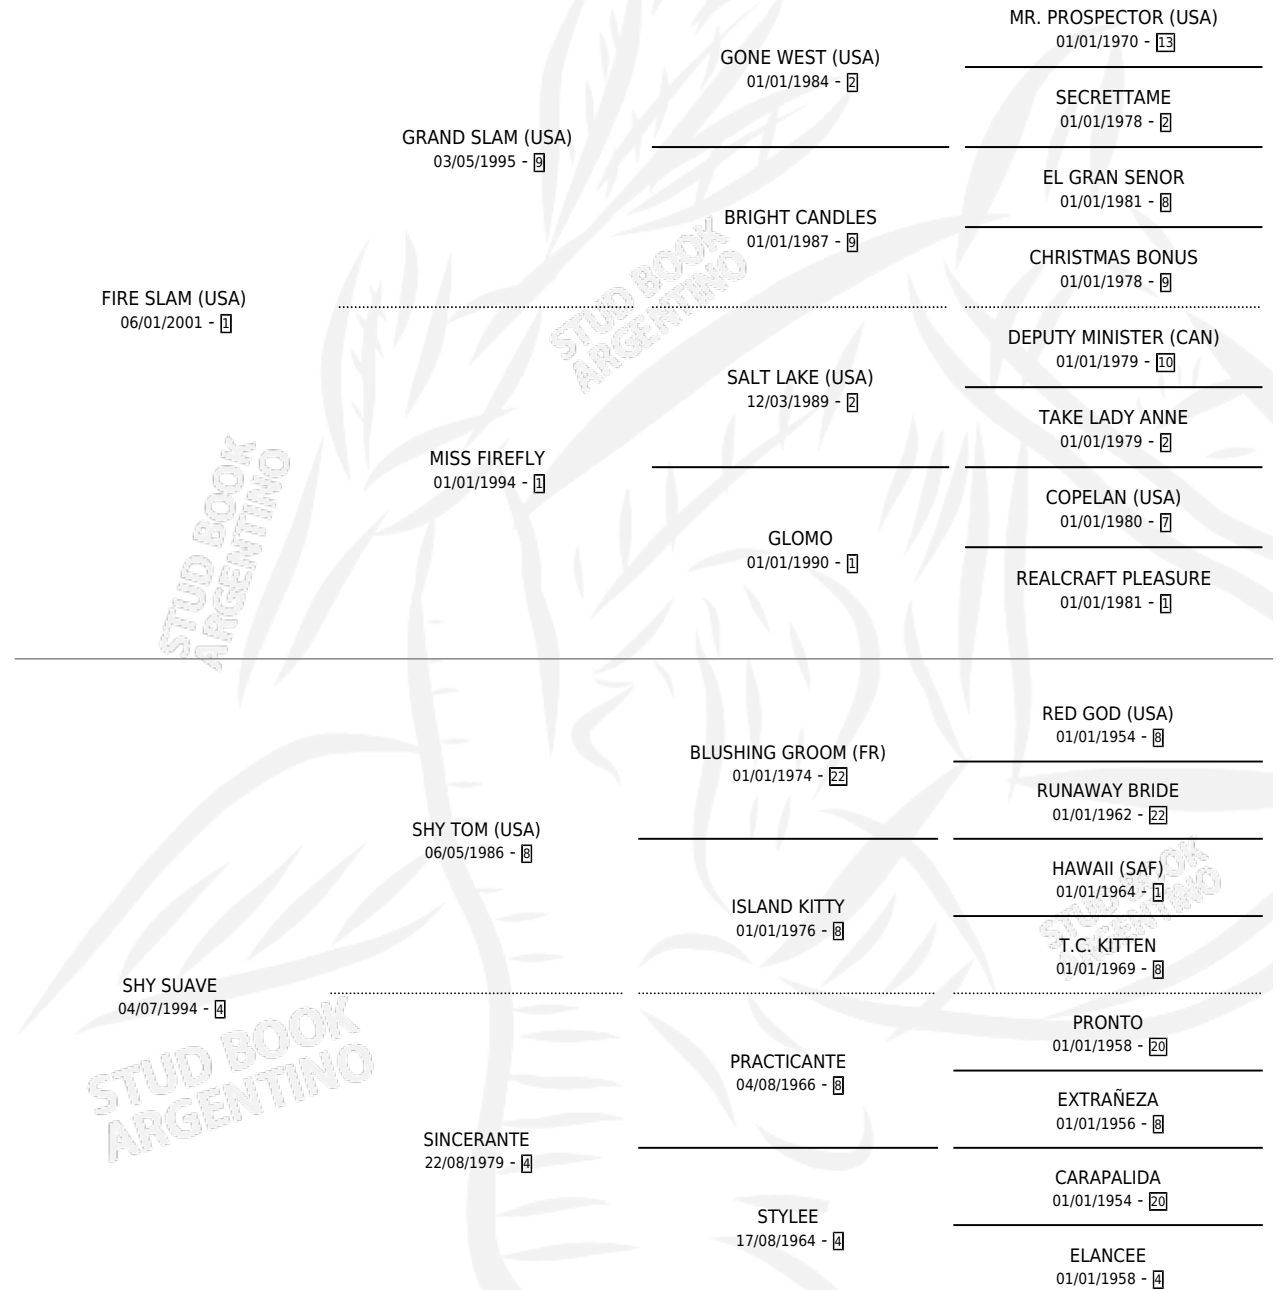

SHY SPEED

por FIRE SLAM (USA) y SHY SUAVE por SHY TOM (USA)

Argentina · Hembra · Zaino · SP · 08/10/2010
Familia 4-k · Volumen 40

ESTADO

TIPIFICACIÓN SANGUÍNEA	X
TIPIFICACIÓN POR ADN	✓
PASAPORTE	✓
IDENTIFICACIÓN POR MICROCHIP	✓
REPRODUCTOR	X

Lugar de nacimiento: Cumeneyen

Criador: Cumeneyen

PEDIGREE

CAMPAÑA

Solo carreras oficiales de Argentina

POR EDAD

EDAD	CC	1°	2°	3°	4°	5°	NP	CLC	CLG	CLCG1	CLGG1	IMPORTE	GANANCIA / CC
3 AÑOS	9	0	0	2	0	2	5	0	0	0	0	\$25,600	\$2,844
4 AÑOS	11	1	2	2	2	1	3	0	0	0	0	\$108,500	\$9,864
5 AÑOS	5	0	0	0	1	2	2	0	0	0	0	\$9,760	\$1,952
6 AÑOS	1	0	0	0	0	0	1	0	0	0	0	\$0	\$0
TOTALES	26	1	2	4	3	5	11	0	0	0	0	\$143,860	\$5,533
%		3.8%	7.7%	15.4%	11.5%	19.2%	42.3%	0.0%	0.0%	0.0%	0.0%		