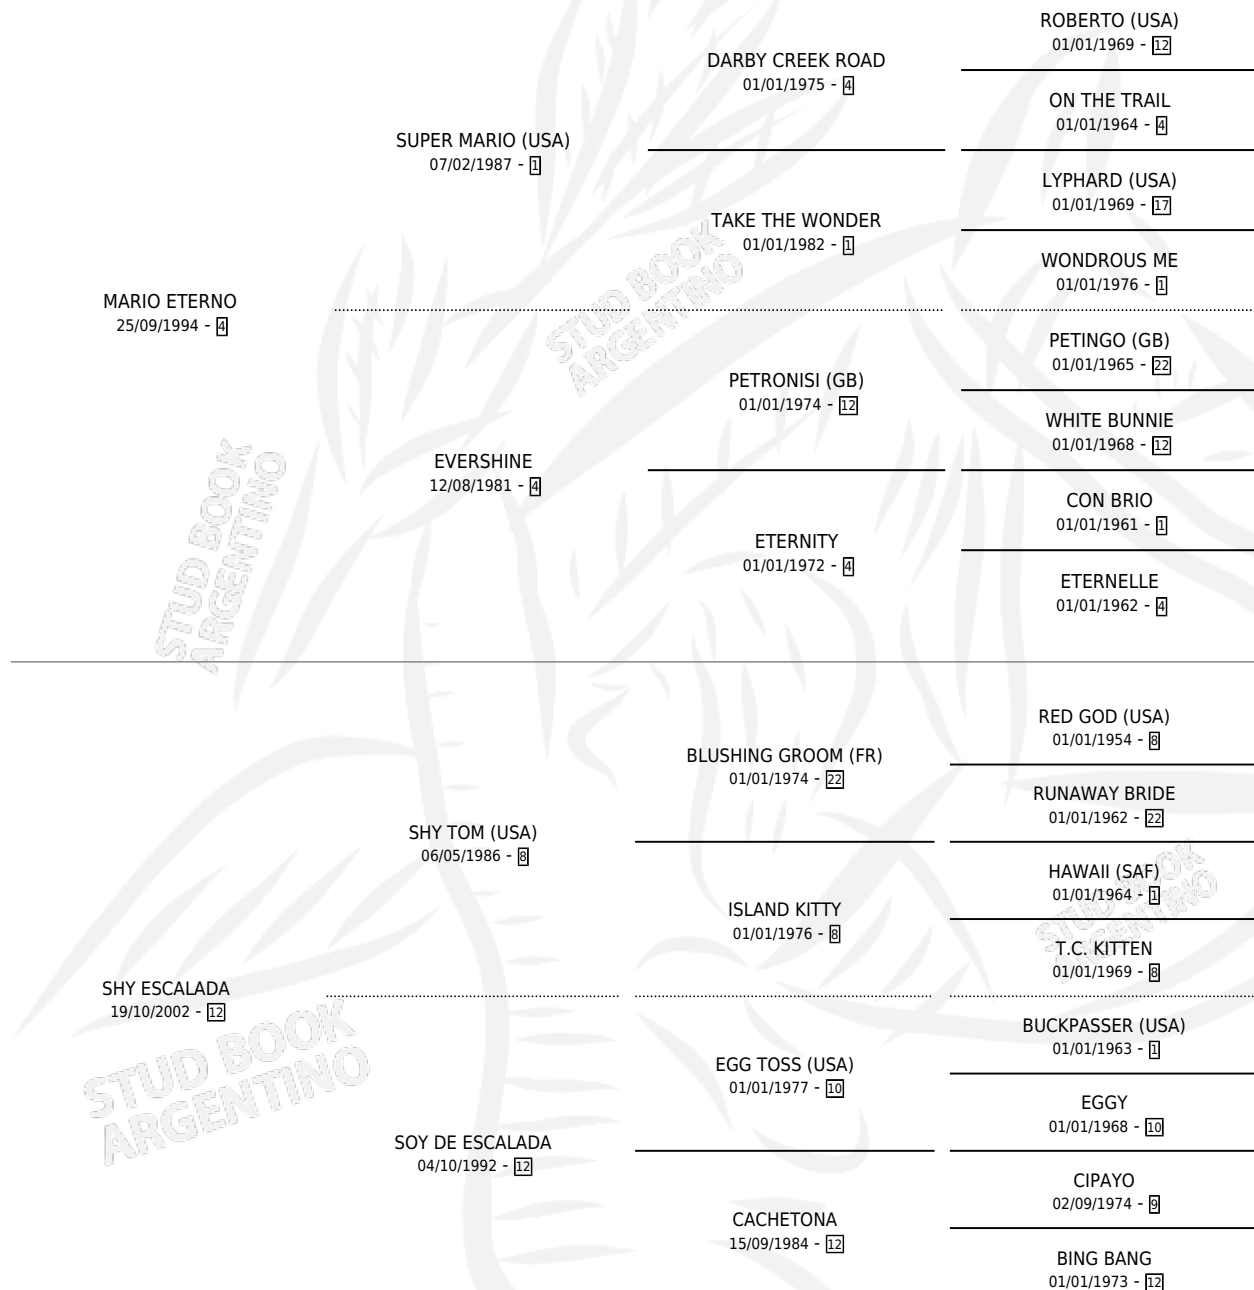

ETERNA NINI

por **MARIO ETERNO** y **SHY ESCALADA** por **SHY TOM**
(USA)

Argentina · Hembra · Zaino Doradillo · SP · 11/08/2010
Familia 12-d · Volumen 40

ESTADO

TIPIFICACIÓN SANGUÍNEA	X
TIPIFICACIÓN POR ADN	✓
PASAPORTE	X
IDENTIFICACIÓN POR MICROCHIP	✓
REPRODUCTOR	X

Lugar de nacimiento: Revancha

Criador: Revancha

PEDIGREE