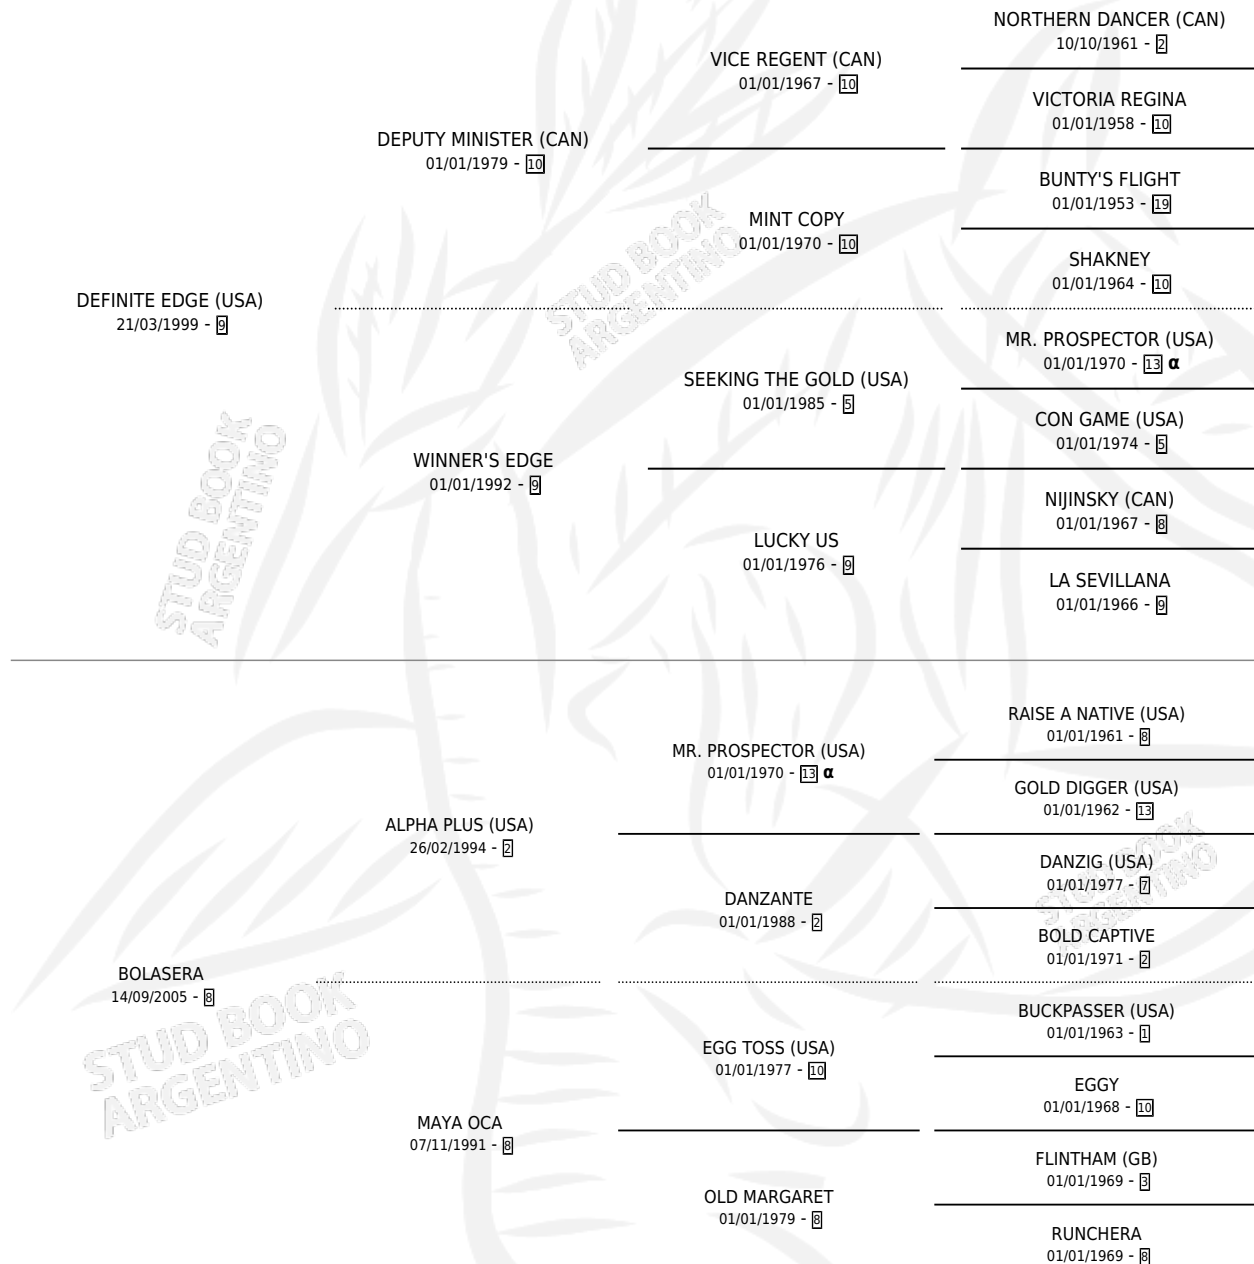

BENJAIM ALFA

por **DEFINITE EDGE (USA)** y **BOLASERA** por **ALPHA PLUS (USA)**

Argentina · Macho · Zaino · SP · 28/10/2010
Familia 8-c · Volumen 40

ESTADO

TIPIFICACIÓN SANGUÍNEA	X
TIPIFICACIÓN POR ADN	✓
PASAPORTE	✓
IDENTIFICACIÓN POR MICROCHIP	✓
REPRODUCTOR	X

Lugar de nacimiento: Wester Cam Alfa
Criador: Rodriguez Almeida Genuario

PEDIGREE

INBREEDING : α

CAMPAÑA

Solo carreras oficiales de Argentina

POR EDAD

EDAD	CC	1°	2°	3°	4°	5°	NP	CLC	CLG	CLCG1	CLGG1	IMPORTE	GANANCIA / CC
2 AÑOS	4	0	0	0	0	1	3	0	0	0	0	\$3,520	\$880
3 AÑOS	3	0	0	0	0	0	3	0	0	0	0	\$0	\$0
TOTALES	7	0	0	0	0	1	6	0	0	0	0	\$3,520	\$503
%		0.0%	0.0%	0.0%	0.0%	14.3%	85.7%	0.0%	0.0%	0.0%	0.0%		