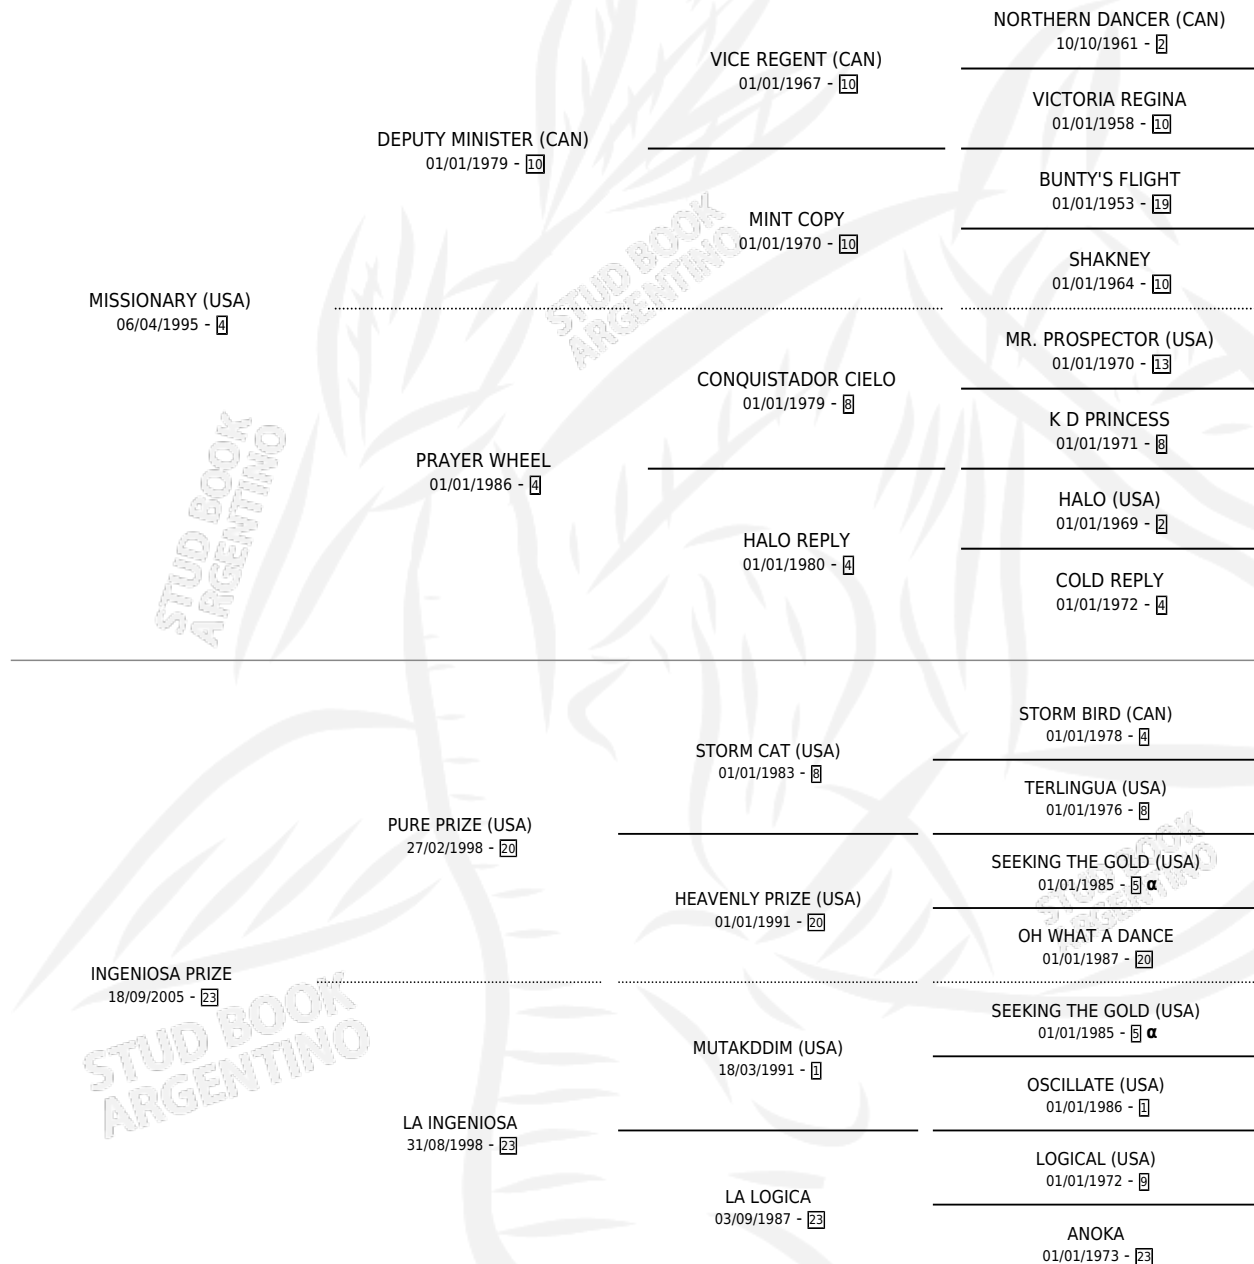

ATENTO TITO

por **MISSIONARY (USA)** y **INGENIOSA PRIZE** por **PURE PRIZE (USA)**

Argentina · Macho · Alazan · SP · 30/10/2010
Familia 23-a · Volumen 40

ESTADO

TIPIFICACIÓN SANGUÍNEA	X
TIPIFICACIÓN POR ADN	✓
PASAPORTE	✓
IDENTIFICACIÓN POR MICROCHIP	✓
REPRODUCTOR	X

Lugar de nacimiento: Campo particular
Criador: Maffrand Sebastian P.

PEDIGREE

INBREEDING : α