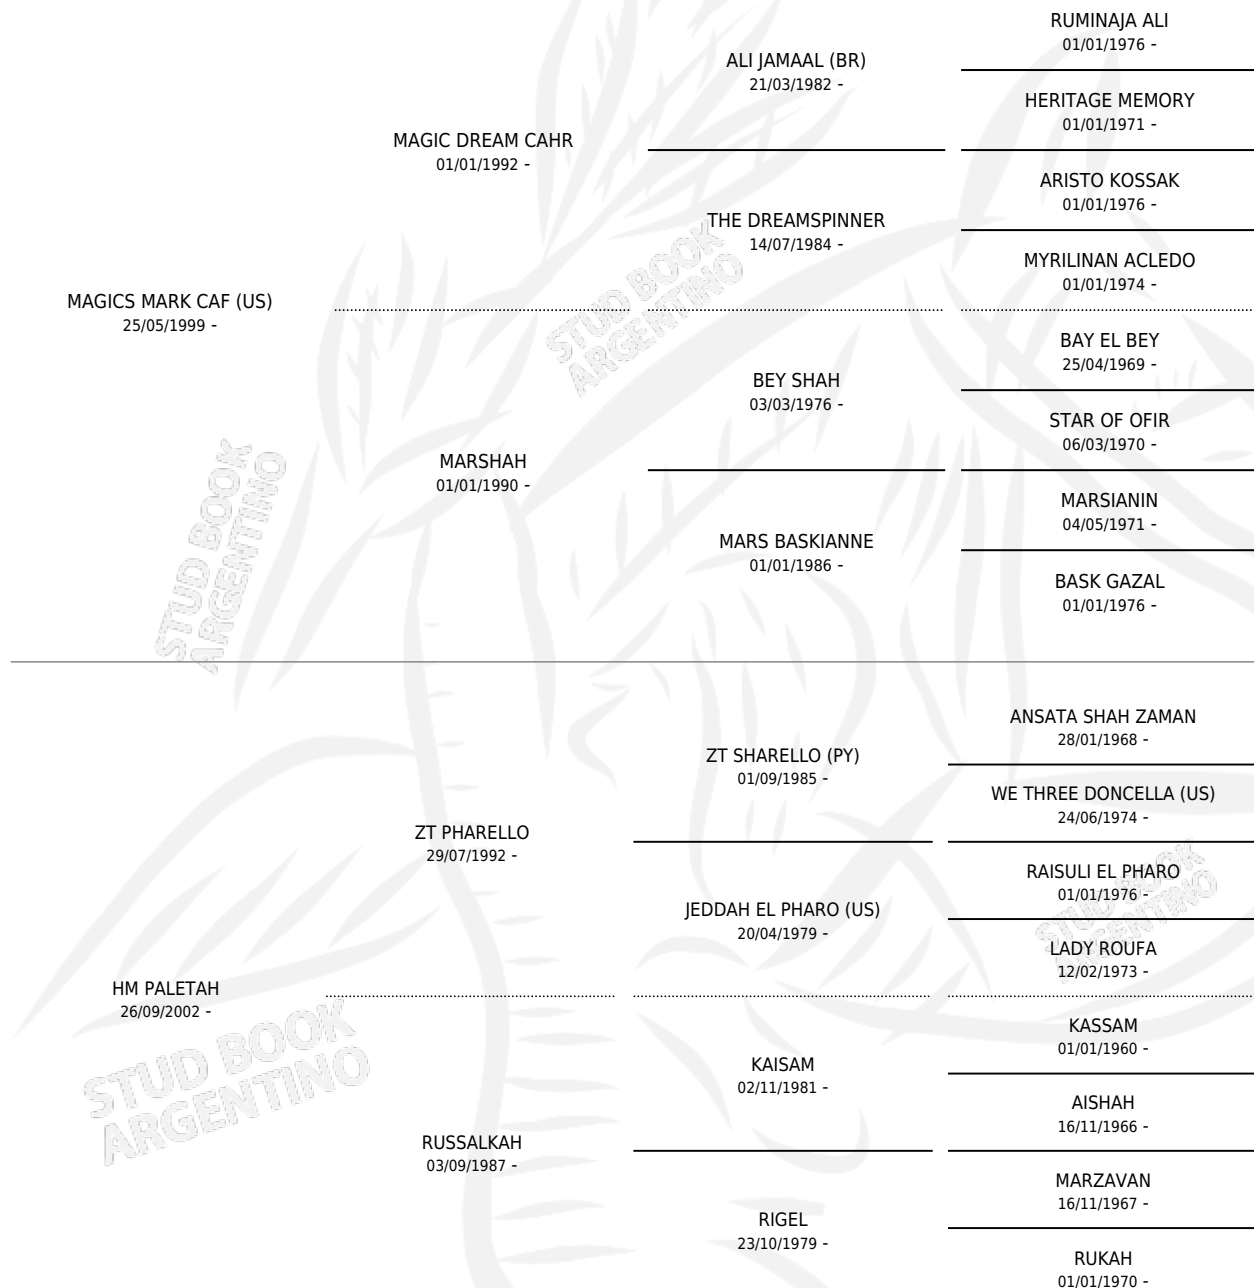

HM MAJID

por **MAGICS MARK CAF (US)** y **HM PALETAH** por **ZT PHARELLO**

Argentina · Macho · Zaino · AP · 06/12/2010
Familia · Volumen 40

ESTADO

TIPIFICACIÓN SANGUÍNEA	X
TIPIFICACIÓN POR ADN	✓
PASAPORTE	✓
IDENTIFICACIÓN POR MICROCHIP	X
REPRODUCTOR	✓

Lugar de nacimiento: Marrakh
Criador: Sin dato

~

HIJOS

	MACHOS	HEMBRAS
1 NACIERON	0	1
SIN ACTUACIONES		

PEDIGREE

SERVICIOS PADRILLO

TEMPORADA	HARAS	SERVICIO	NAC.	EFFECTIVIDAD
2015	RS MARRAKH	1	1	100 %
2014	MARRAKH	2	0	0.00 %