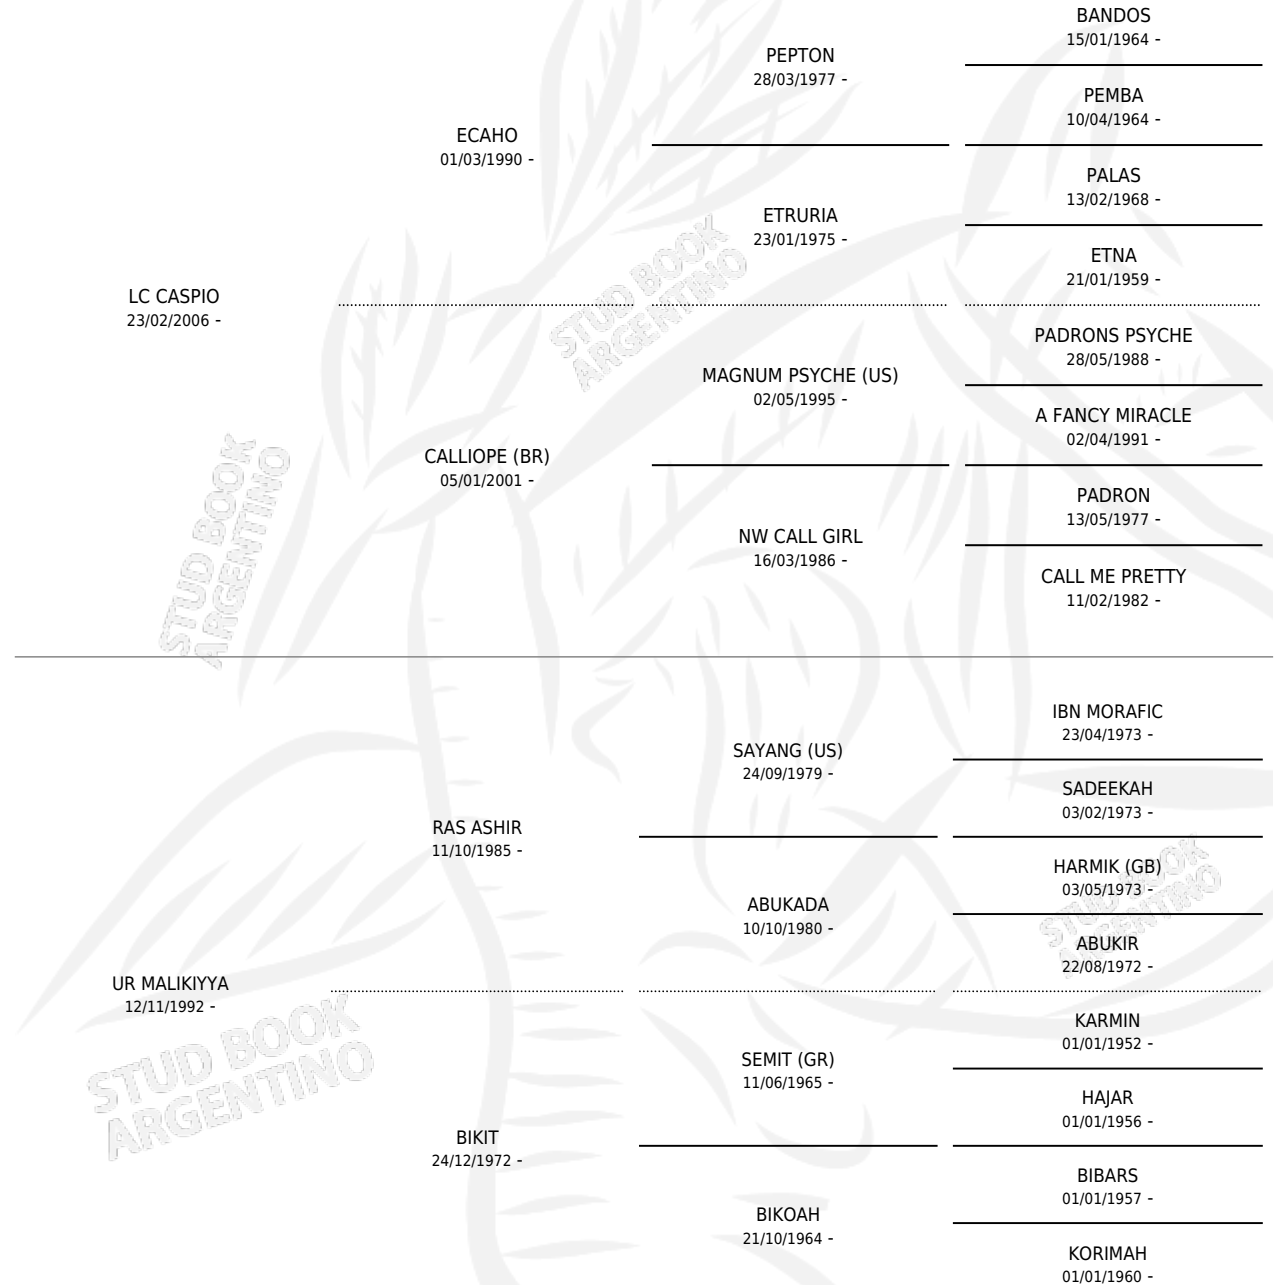

UR BENHA

por LC CASPIO y UR MALIKIYYA por RAS ASHIR

Argentina · Macho · Zaino · AP · 13/10/2010
Familia · Volumen 40

ESTADO

TIPIFICACIÓN SANGUÍNEA	X
TIPIFICACIÓN POR ADN	X
PASAPORTE	X
IDENTIFICACIÓN POR MICROCHIP	X
REPRODUCTOR	X

Lugar de nacimiento: Cabra Corral

Criador: Cabra Corral

PEDIGREE