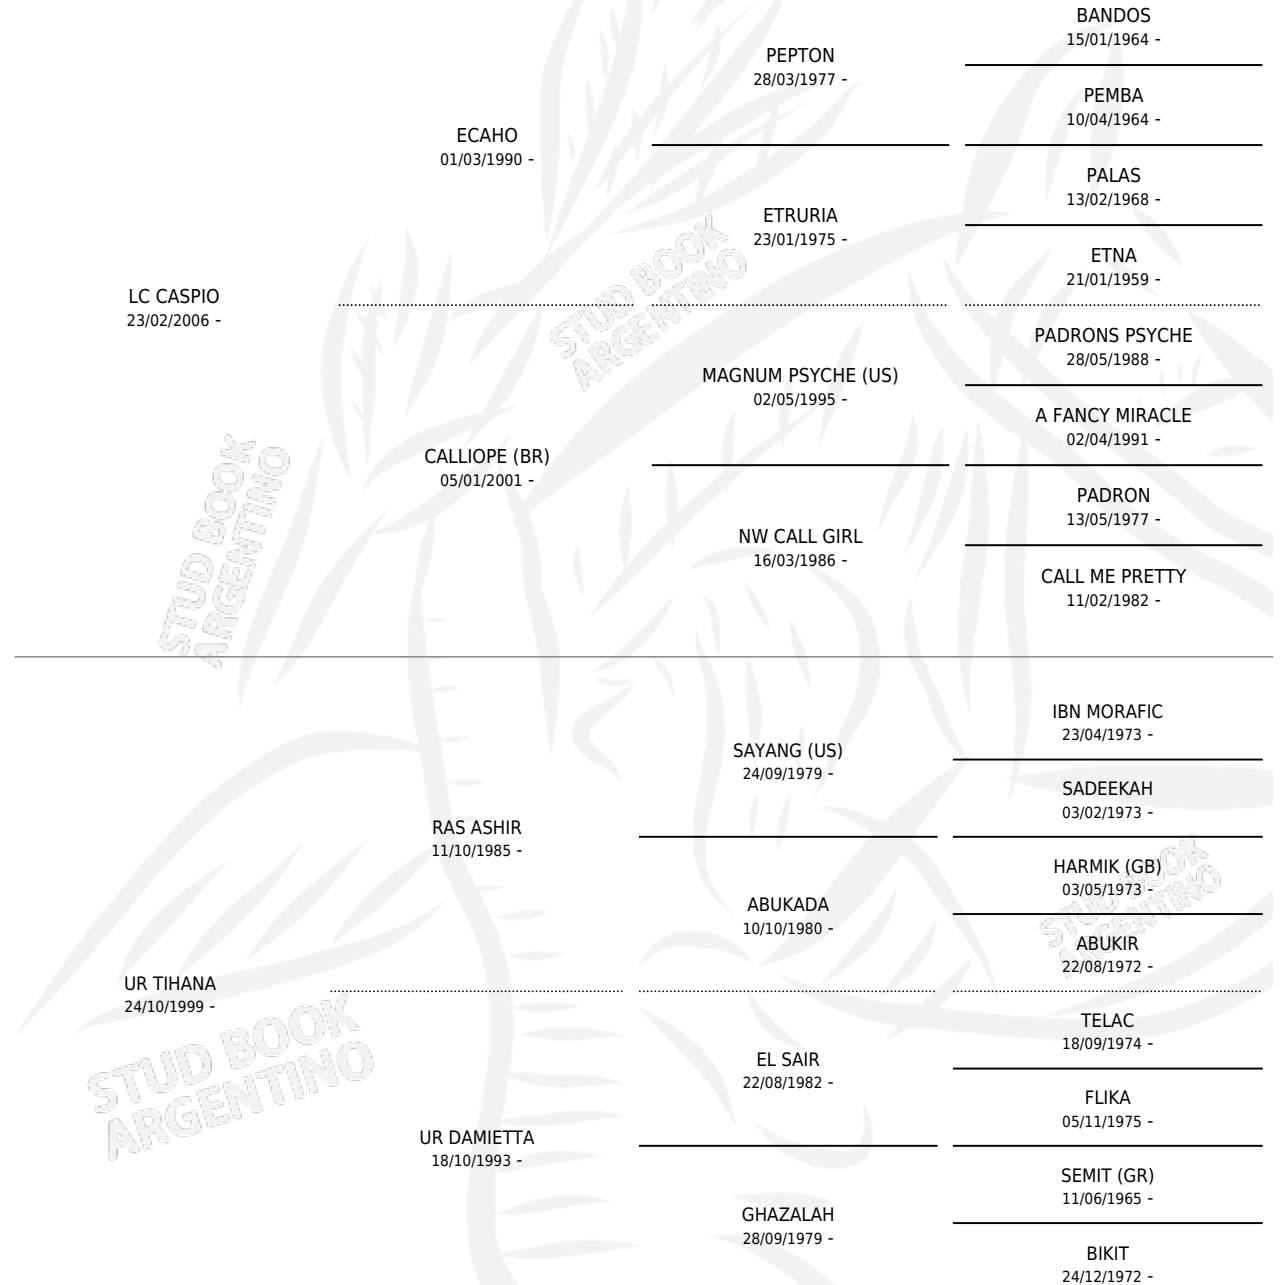

UR BURLEJ

por LC CASPIO y UR TIHANA por RAS ASHIR

Argentina · Macho · Zaino · AP · 27/10/2010
Familia · Volumen 40

ESTADO

TIPIFICACIÓN SANGUÍNEA	X
TIPIFICACIÓN POR ADN	X
PASAPORTE	X
IDENTIFICACIÓN POR MICROCHIP	X
REPRODUCTOR	X

Lugar de nacimiento: Cabra Corral

Criador: Cabra Corral

PEDIGREE

UR BURLEJ

Datos oficiales del Stud Book Argentino

Documento generado el 06/05/2026

studbook.org.ar