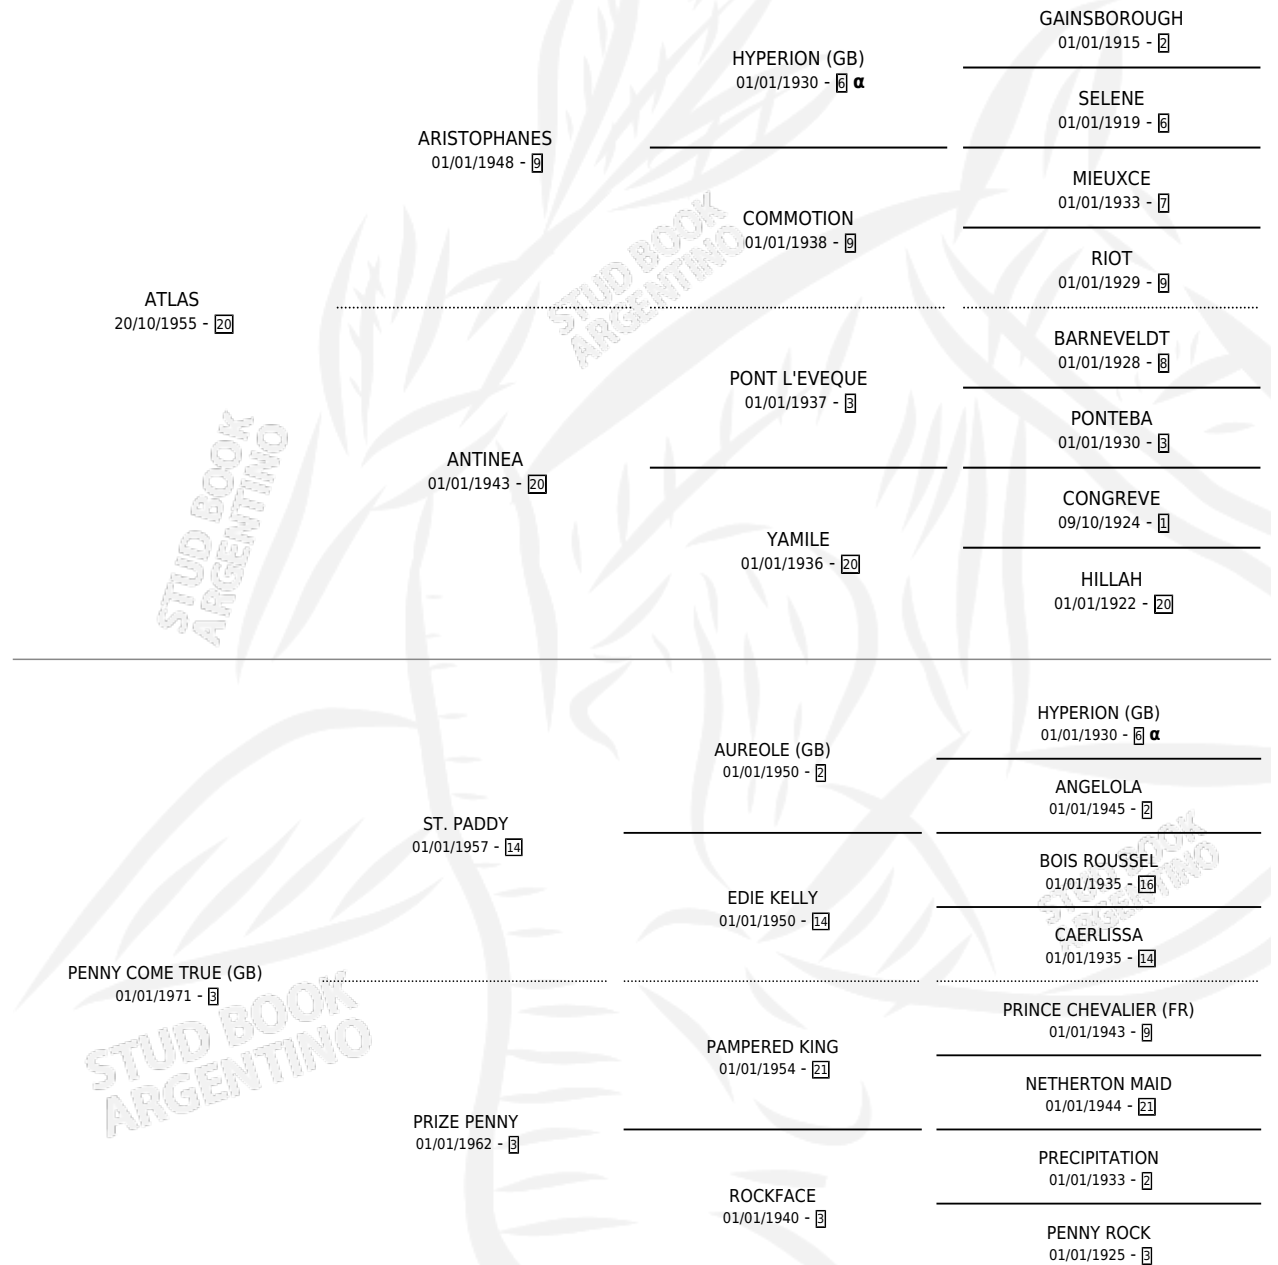

KATHERINE

PEDIGREE

por ATLAS y PENNY COME TRUE (GB) por ST. PADDY

Argentina · Hembra · Alazan · SP · 01/01/1976
Familia 3-h · Volumen 29

ESTADO

TIPIFICACIÓN SANGUÍNEA	X
TIPIFICACIÓN POR ADN	X
PASAPORTE	X
IDENTIFICACIÓN POR MICROCHIP	X
REPRODUCTOR	✓

Lugar de nacimiento: Campo particular

Criador: Sin dato

~

HIJOS

	MACHOS	HEMBRAS
10 NACIERON	5	5
8 CORRIERON	4	4
6 GANARON	3	3
0 GANADORES CL	0 GANADORES GR	0 GANADORES G1

INBREEDING : α

S

cimientos 6 / Efectividad 54.55%

PADRILLO	PRODUCTO	CRIADOR	1ER SERVICIO	ÚLTIMO SERVICIO
SUNALDEE	∅		26/11/1994	26/11/1994
KATHERINE	∅		16/11/1993	16/11/1993
SUNDAE	∅		20/09/1992	20/09/1992
LIGHT CAVALRY (GB)	∅		08/10/1990	08/10/1990
SALT MARSH (USA)	∅		15/10/1989	08/11/1989
SALT MARSH (USA)	PRIDE DEVICE (M A, 12/09/1989)	SIN DATO	24/08/1988	03/10/1988
SALT MARSH (USA)	FIRSTLY (M Z, 22/07/1988)	SIN DATO	17/08/1987	17/08/1987
CIPAYO	PRIMERA PREMURA (H ZD, 18/07/1987)	SIN DATO	14/08/1986	14/08/1986
CIPAYO	MILLADAY (H A, 03/08/1986) •MURIÓ EL 28/10/1990•	SIN DATO	26/08/1985	26/08/1985
CROWN THY GOOD (USA)	SIMPLY GOOD (M Z, 25/07/1985)	SIN DATO		
CROWN THY GOOD (USA)	GOOD KAT (H ZC, 11/08/1984)	SIN DATO		