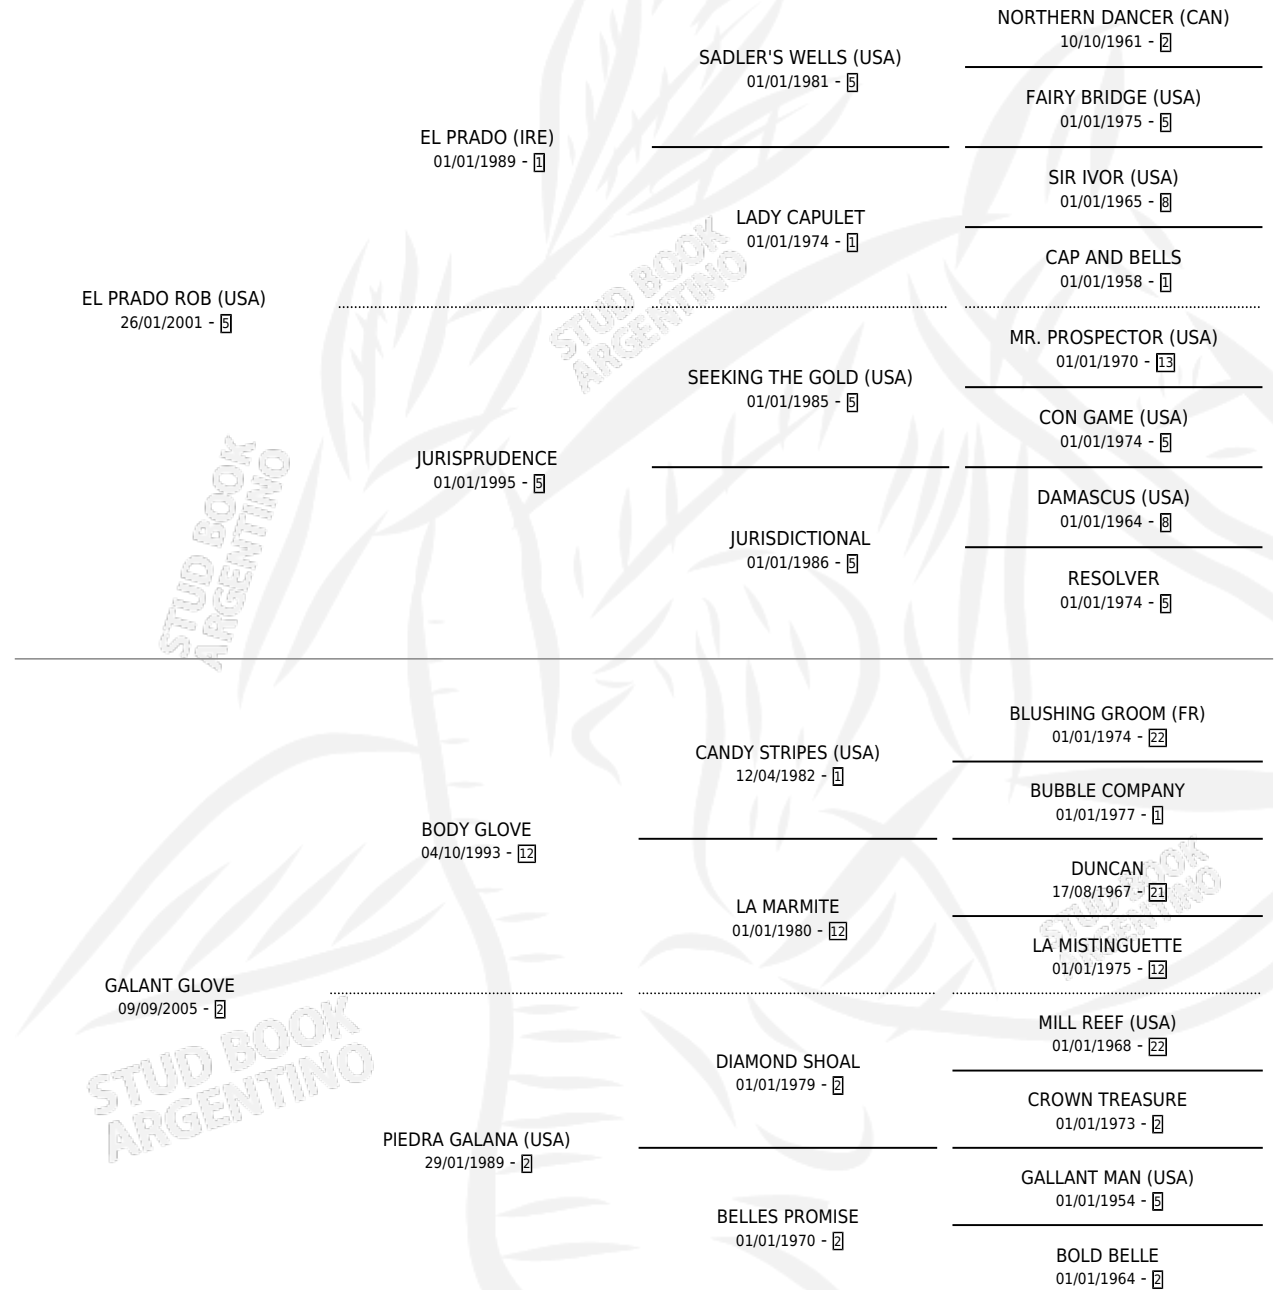

MAMA CHICA

por **EL PRADO ROB (USA)** y **GALANT GLOVE** por **BODY GLOVE**

Argentina · Hembra · Alazan · SP · 10/10/2010
Familia 2-n · Volumen 40

ESTADO

TIPIFICACIÓN SANGUÍNEA	X
TIPIFICACIÓN POR ADN	✓
PASAPORTE	✓
IDENTIFICACIÓN POR MICROCHIP	✓
REPRODUCTOR	✓

Lugar de nacimiento: Vikeda
Criador: Cavanagh Angel Maria

~

HIJOS

	MACHOS	HEMBRAS
2 NACIERON	2	0
SIN ACTUACIONES		

PEDIGREE

CAMPAÑA

Solo carreras oficiales de Argentina

POR EDAD