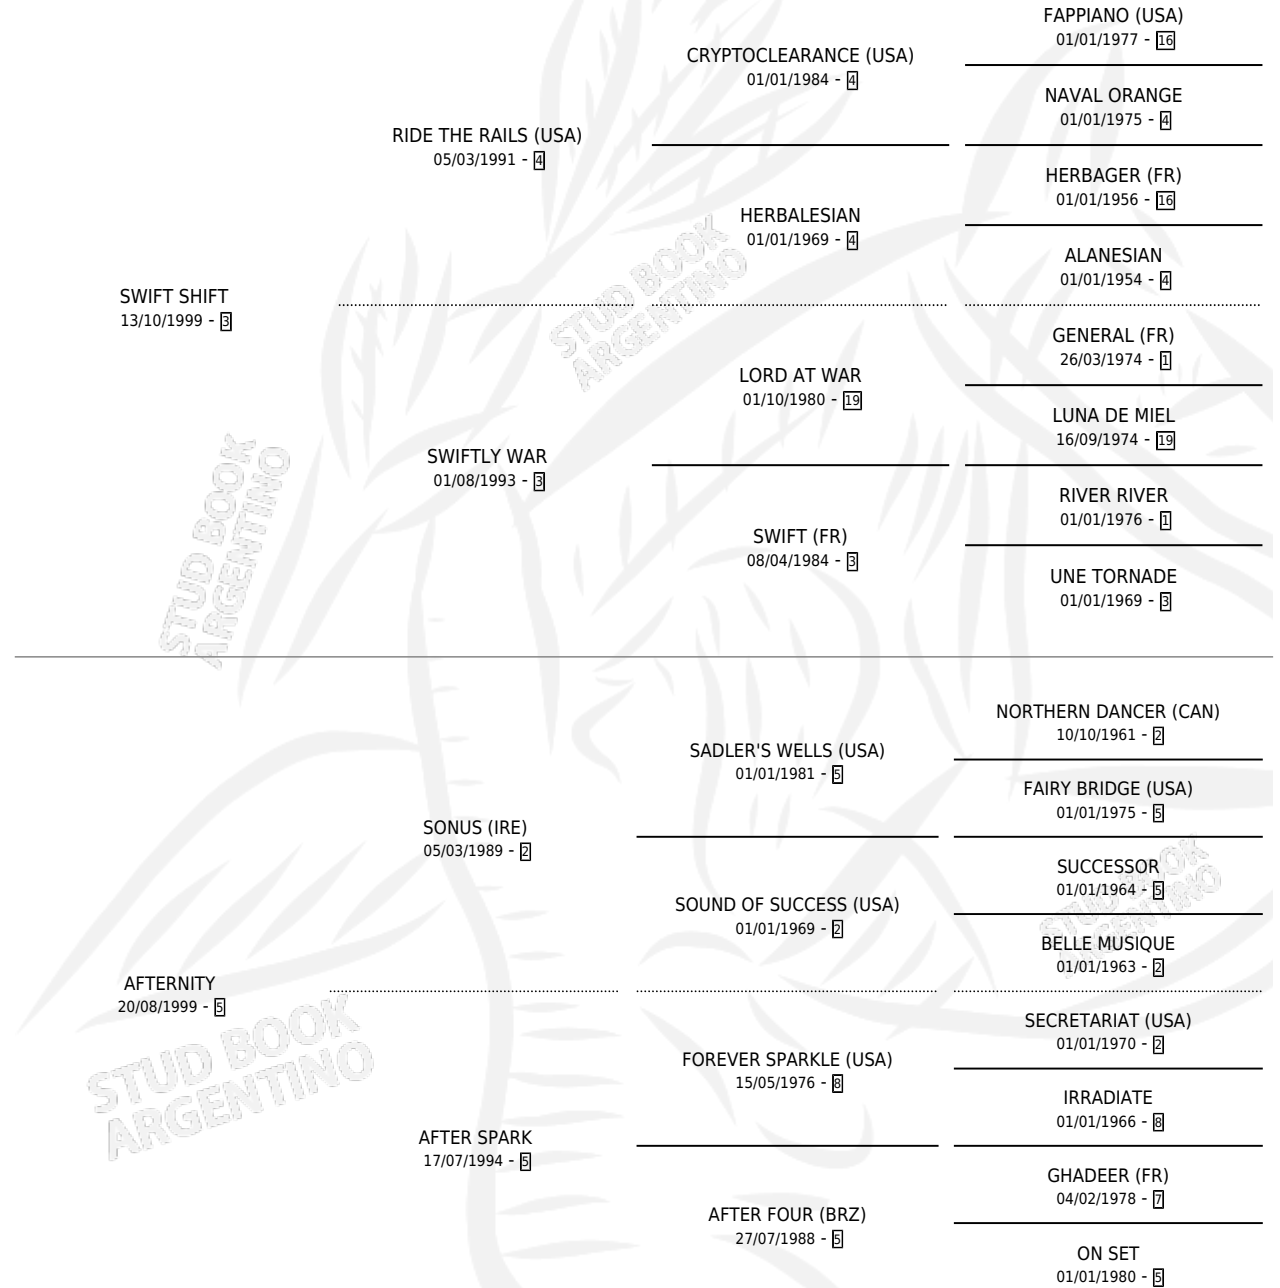

Lugar de nacimiento: La Brava

Criador: La Brava

~

HIJOS

	MACHOS	HEMBRAS
5 NACIERON	1	4
SIN ACTUACIONES		

PEDIGREE

CAMPAÑA

Solo carreras oficiales de Argentina