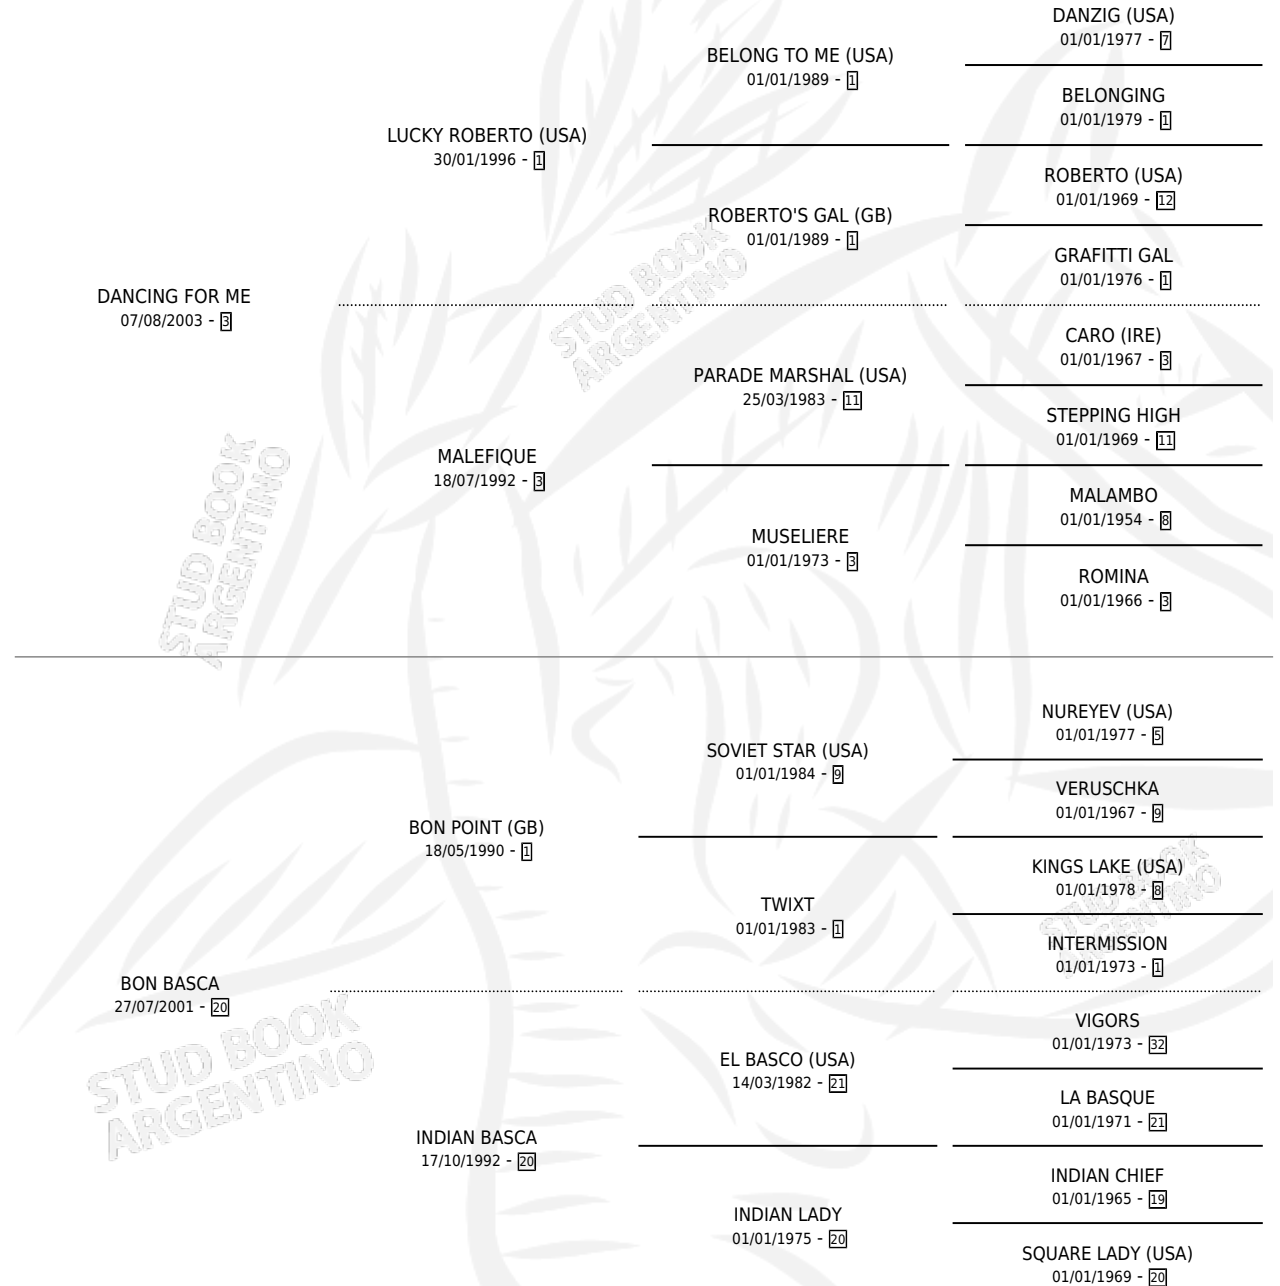

DANCING BASCO

por DANCING FOR ME y BON BASCA por BON POINT (GB)

Argentina · Macho · Zaino · SP · 22/09/2010
Familia 20 · Volumen 40

ESTADO

TIPIFICACIÓN SANGUÍNEA	X
TIPIFICACIÓN POR ADN	✓
PASAPORTE	✓
IDENTIFICACIÓN POR MICROCHIP	✓
REPRODUCTOR	X

Lugar de nacimiento: San Jose del Socorro

Criador: Sin dato

PEDIGREE

CAMPAÑA

Solo carreras oficiales de Argentina

POR EDAD

EDAD	CC	1°	2°	3°	4°	5°	NP	CLC	CLG	CLCG1	CLGG1	IMPORTE	GANANCIA / CC
4 AÑOS	2	0	0	0	0	0	2	0	0	0	0	\$4,340	\$2,170
5 AÑOS	2	0	0	0	0	1	1	0	0	0	0	\$1,800	\$900
6 AÑOS	2	0	0	0	0	0	2	0	0	0	0	\$0	\$0
TOTALES	6	0	0	0	0	1	5	0	0	0	0	\$6,140	\$1,023
%		0.0%	0.0%	0.0%	0.0%	16.7%	83.3%	0.0%	0.0%	0.0%	0.0%		