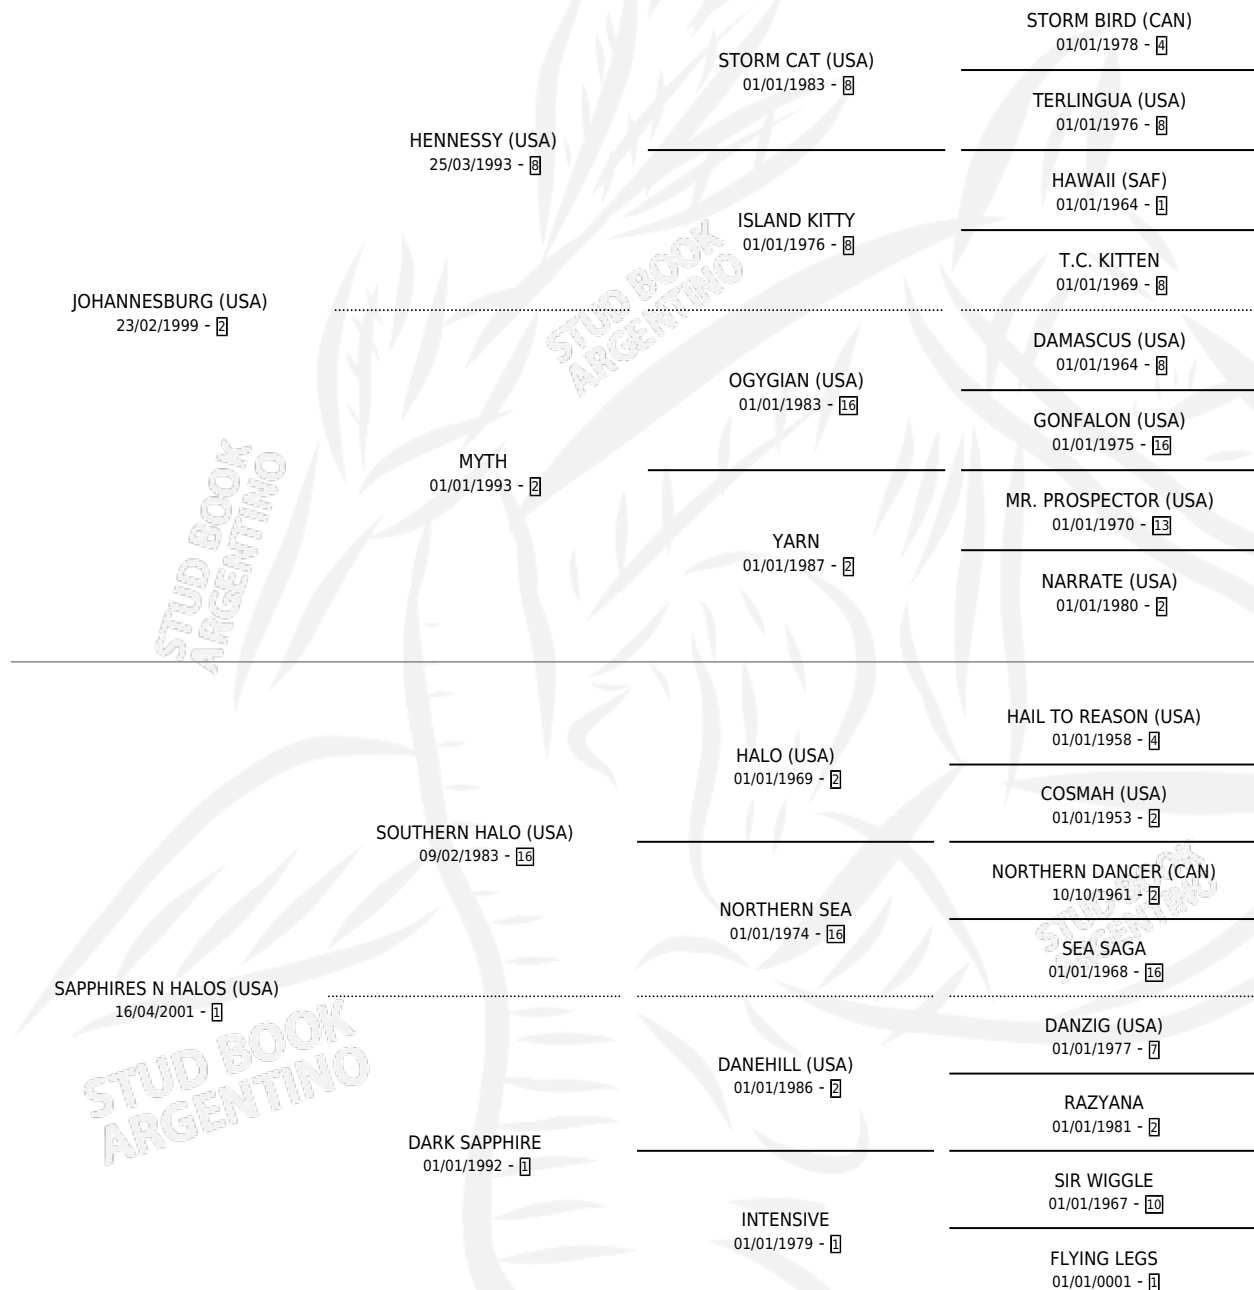

ELECTRIC MISTRESS

por **JOHANNESBURG (USA)** y **SAPPHIRES N HALOS (USA)**
por **SOUTHERN HALO (USA)**

Argentina · Hembra · Zaino Colorado · SP · 27/09/2010
Familia 1-e · Volumen 40

ESTADO

TIPIFICACIÓN SANGUÍNEA	X
TIPIFICACIÓN POR ADN	✓
PASAPORTE	✓
IDENTIFICACIÓN POR MICROCHIP	✓
REPRODUCTOR	✓

Lugar de nacimiento: Chenaut

Criador: Chenaut

~

HIJOS

	MACHOS	HEMBRAS
1 NACIERON	0	1
1 CORRIERON	0	1

SIN ACTUACIONES

PEDIGREE

CAMPAÑA

Solo carreras oficiales de Argentina

POR EDAD

EDAD	CC	1°	2°	3°	4°	5°	NP	CLC	CLG	CLCG1	CLGG1	IMPORTE	GANANCIA / CC
2 AÑOS	3	0	0	1	1	1	0	0	0	0	0	\$31,760	\$10,587
3 AÑOS	4	0	1	0	0	0	3	0	0	0	0	\$17,640	\$4,410
4 AÑOS	4	1	1	0	1	0	1	0	0	0	0	\$60,900	\$15,225
TOTALES	11	1	2	1	2	1	4	0	0	0	0	\$110,300	\$10,027
%		9.1%	18.2%	9.1%	18.2%	9.1%	36.4%	0.0%	0.0%	0.0%	0.0%		