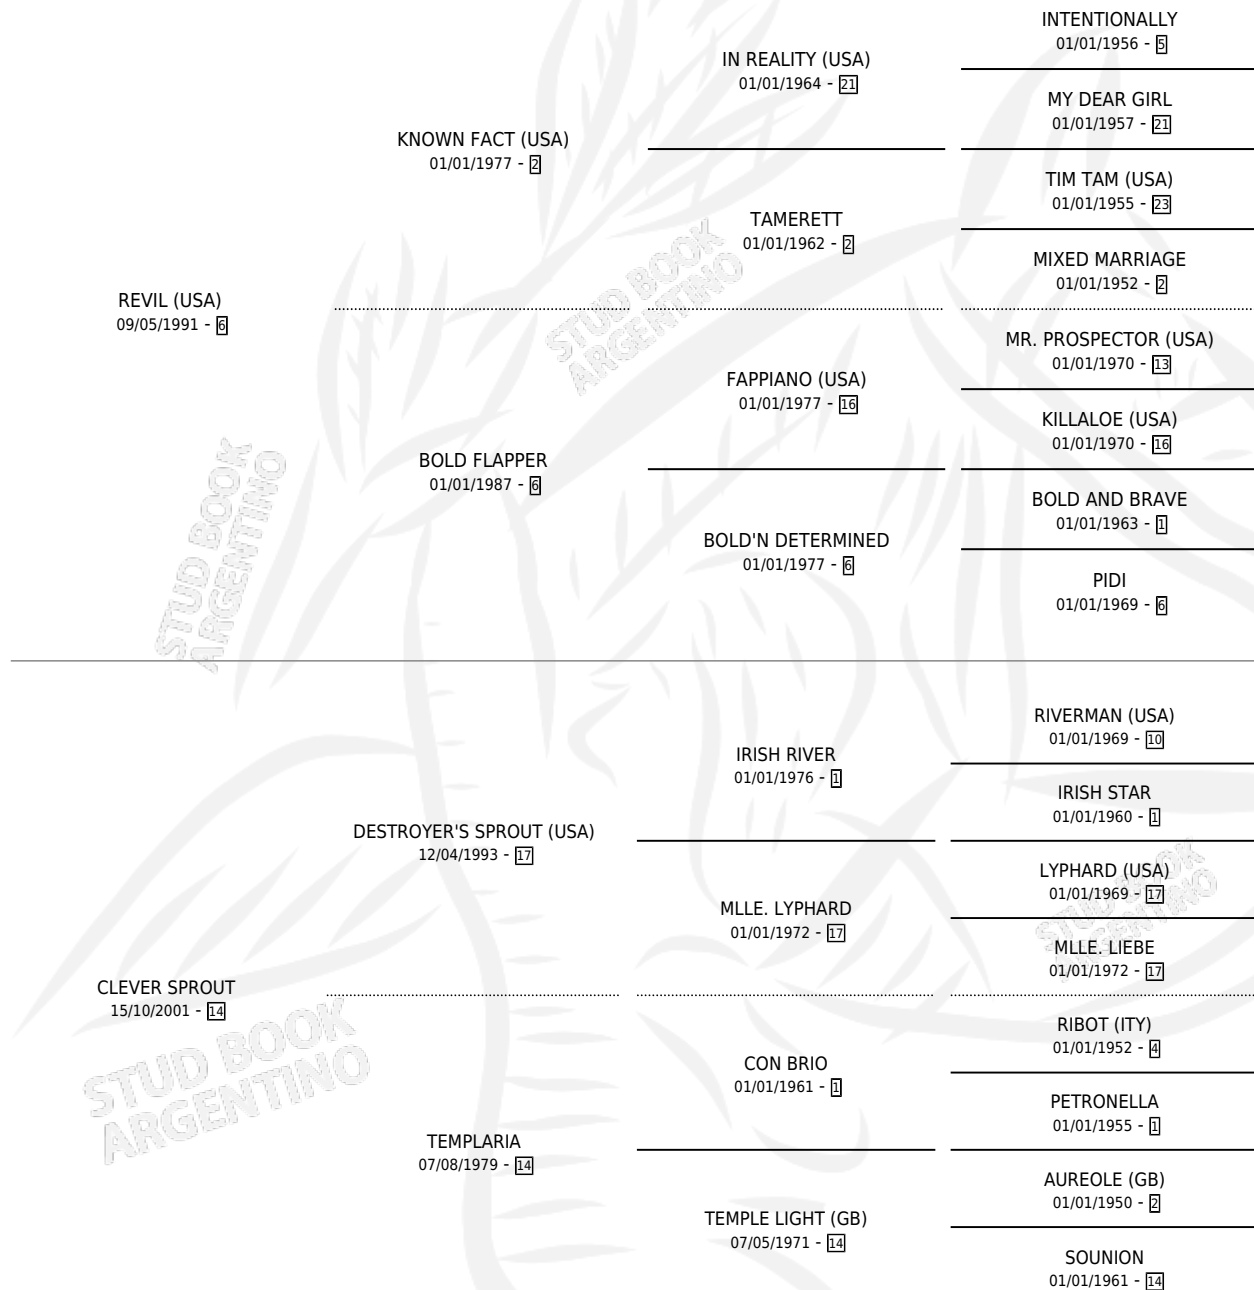

POR EL HONOR

por REVIL (USA) y CLEVER SPROUT por DESTROYER'S SPROUT (USA)

Argentina · Macho · Zaino · SP · 01/10/2010
Familia 14-c · Volumen 40

ESTADO

TIPIFICACIÓN SANGUÍNEA	X
TIPIFICACIÓN POR ADN	✓
PASAPORTE	✓
IDENTIFICACIÓN POR MICROCHIP	✓
REPRODUCTOR	X

Lugar de nacimiento: Los Jacintos

Criador: Los Jacintos

PEDIGREE