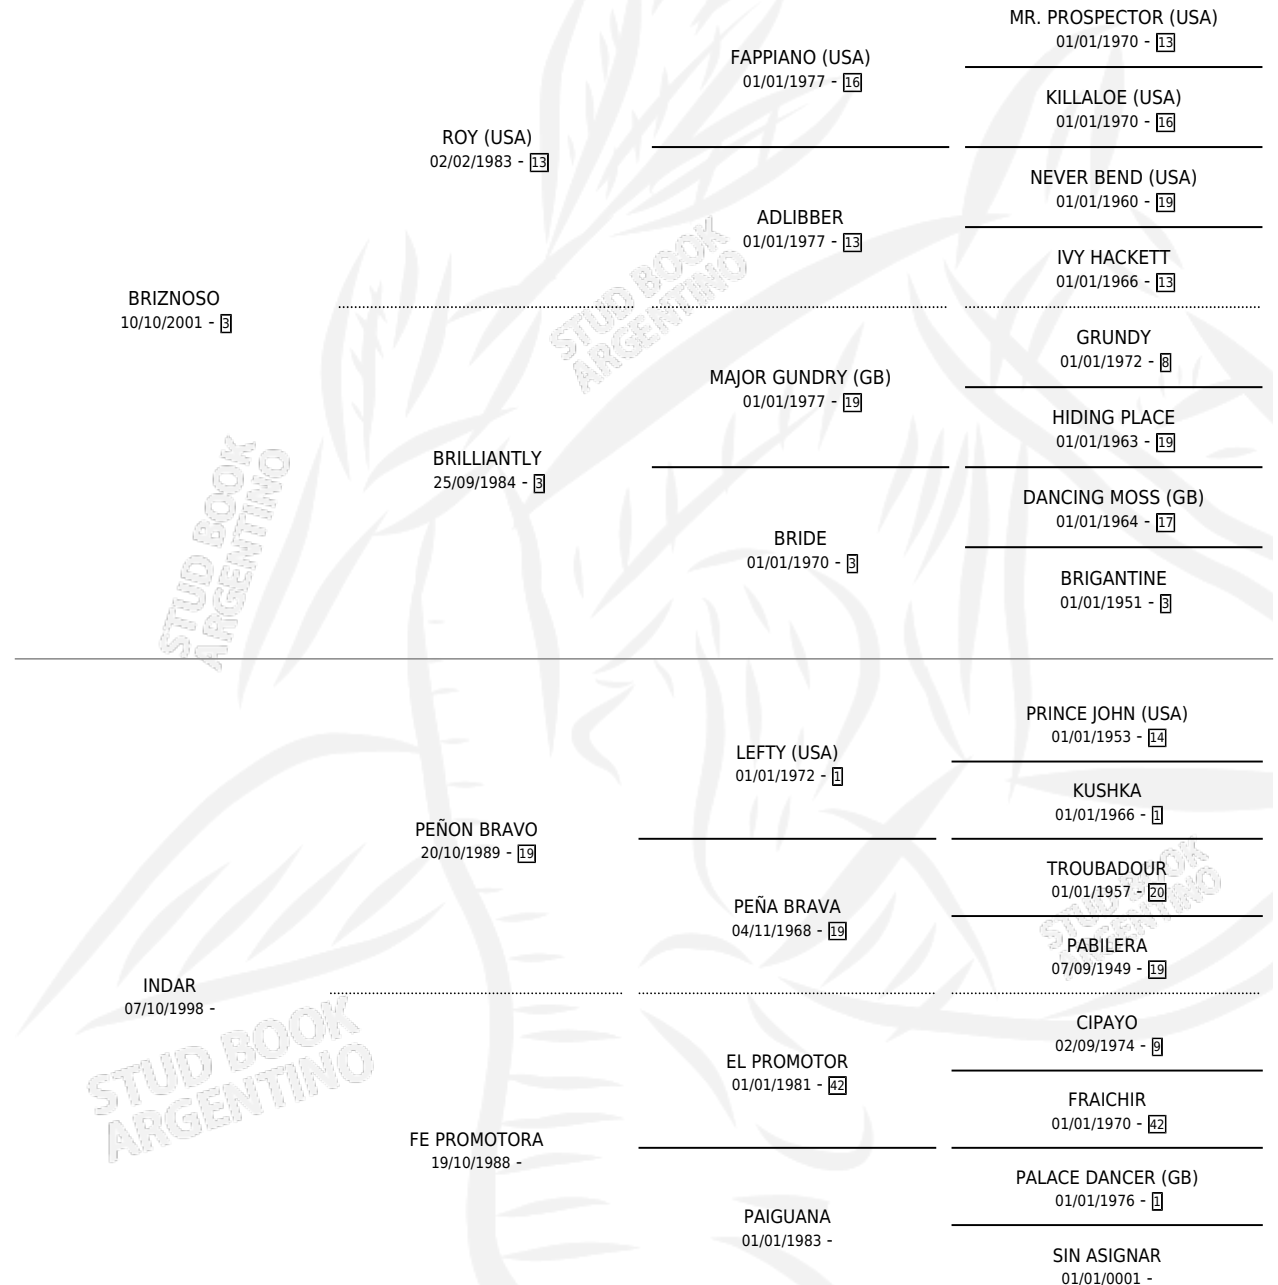

FOLCLORICA

por BRIZNOSO y INDAR por PEÑON BRAVO

Argentina · Hembra · Alazan · SP · 20/10/2010
Familia · Volumen 40

ESTADO

TIPIFICACIÓN SANGUÍNEA	X
TIPIFICACIÓN POR ADN	X
PASAPORTE	X
IDENTIFICACIÓN POR MICROCHIP	X
REPRODUCTOR	X

Lugar de nacimiento: Aizkolari

Criador: Aizkolari

PEDIGREE

FOLCLORICA

Datos oficiales del Stud Book Argentino

Documento generado el 07/05/2026

studbook.org.ar