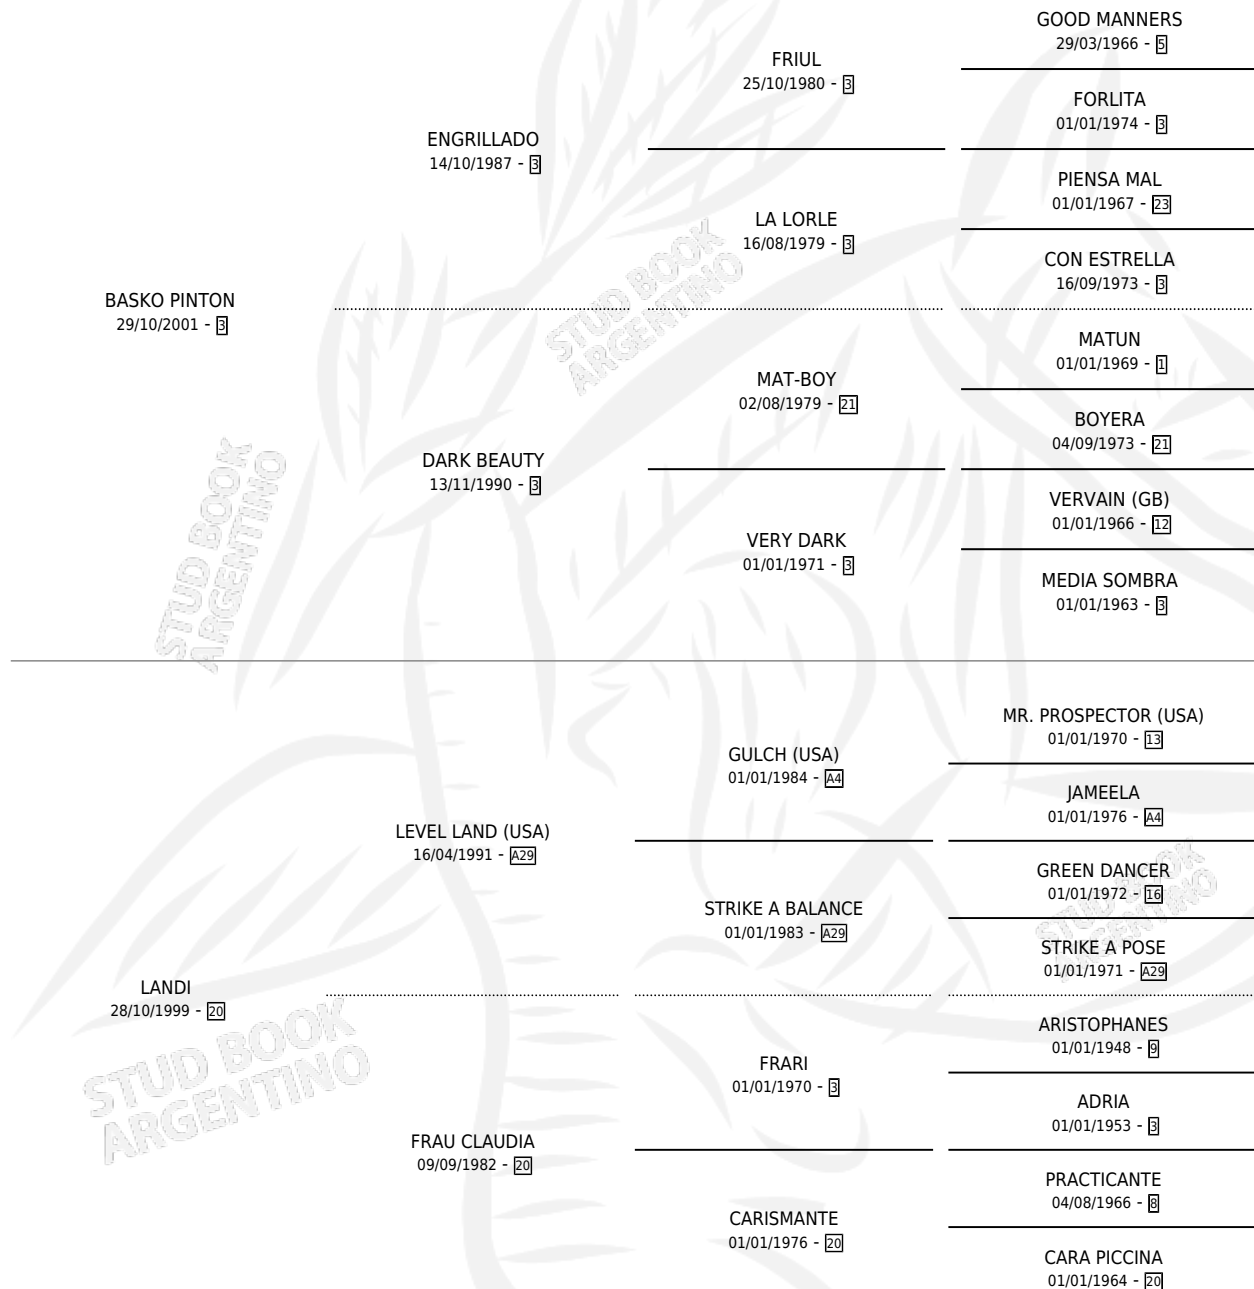

TEMPORADA BASKA

por BASKO PINTON y LANDI por LEVEL LAND (USA)

Argentina · Hembra · Zaino Colorado · SP · 15/09/2010
Familia 20-a · Volumen 40

ESTADO

TIPIFICACIÓN SANGUÍNEA	X
TIPIFICACIÓN POR ADN	✓
PASAPORTE	✓
IDENTIFICACIÓN POR MICROCHIP	✓
REPRODUCTOR	X

Lugar de nacimiento: Los Criadores

Criador: Los Criadores

PEDIGREE

CAMPAÑA

Solo carreras oficiales de Argentina

POR EDAD

EDAD	CC	1°	2°	3°	4°	5°	NP	CLC	CLG	CLCG1	CLGG1	IMPORTE	GANANCIA / CC
3 AÑOS	1	0	0	0	0	0	1	0	0	0	0	\$0	\$0
4 AÑOS	8	0	0	1	1	2	4	0	0	0	0	\$13,900	\$1,738
5 AÑOS	12	0	0	3	1	2	6	0	0	0	0	\$34,000	\$2,833
6 AÑOS	6	0	1	0	0	1	4	0	0	0	0	\$16,000	\$2,667
TOTALES	27	0	1	4	2	5	15	0	0	0	0	\$63,900	\$2,367
%		0.0%	3.7%	14.8%	7.4%	18.5%	55.6%	0.0%	0.0%	0.0%	0.0%		