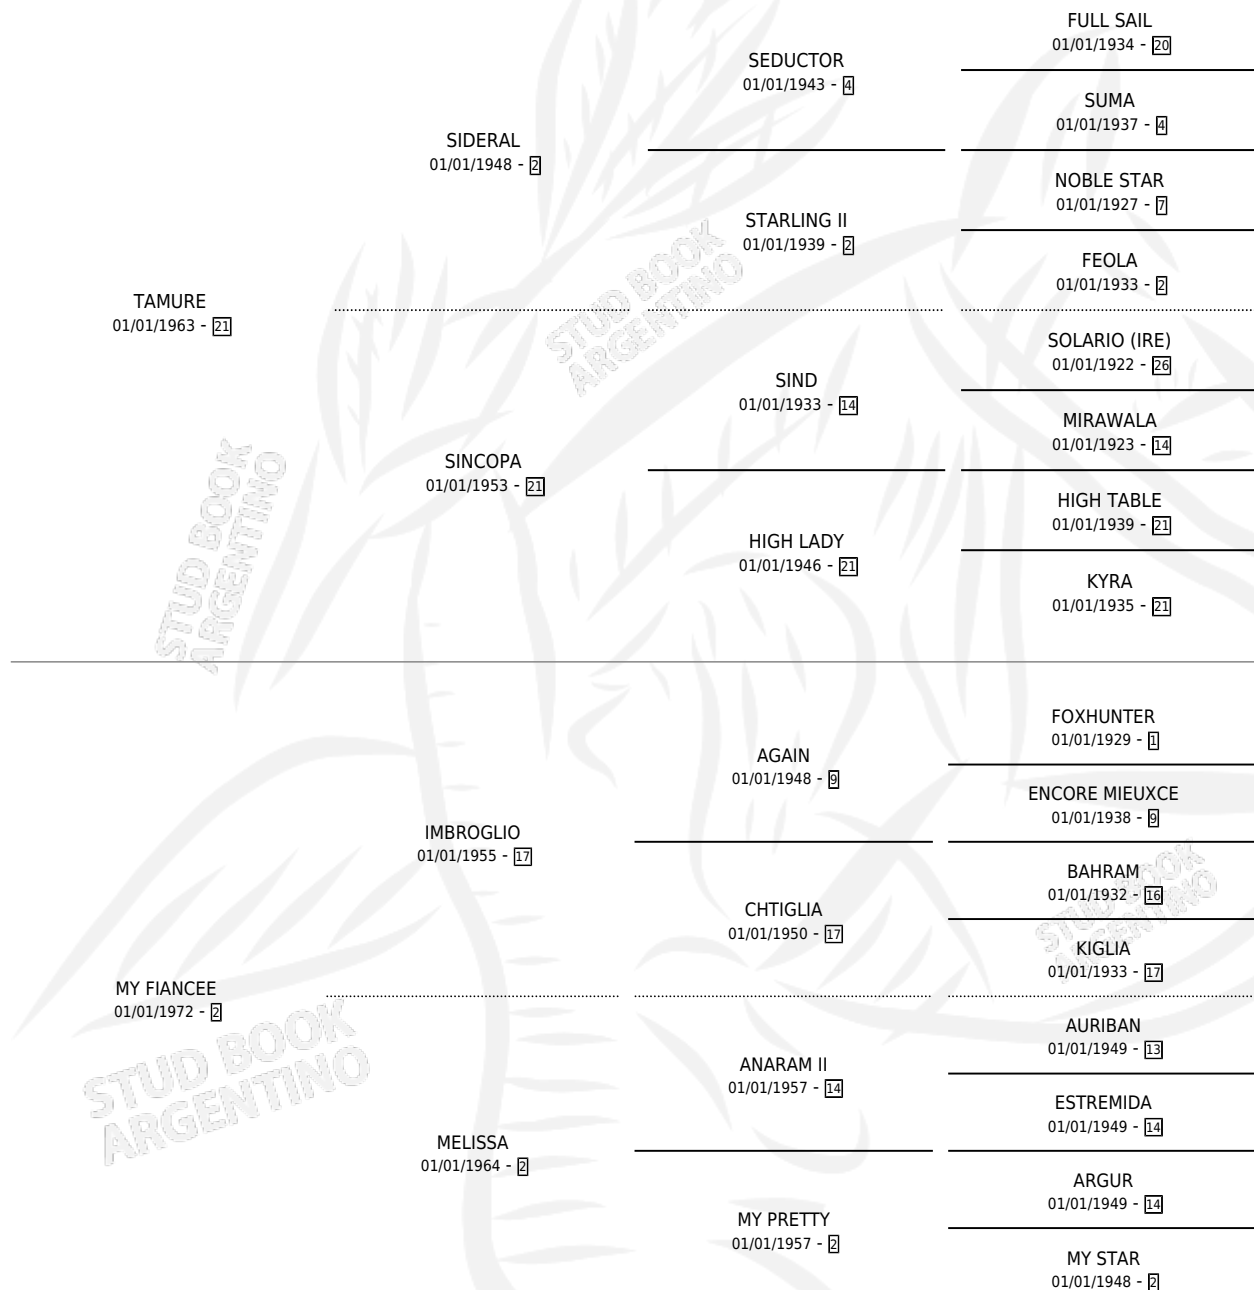

TAMU MIGNON

por TAMURE y MY FIANCEE por IMBROGLIO

Argentina · Macho · Alazan · SP · 31/07/1976
Familia 2-f · Volumen 29

ESTADO

TIPIFICACIÓN SANGUÍNEA	X
TIPIFICACIÓN POR ADN	X
PASAPORTE	X
IDENTIFICACIÓN POR MICROCHIP	X
REPRODUCTOR	X

Lugar de nacimiento: Campo particular

Criador: Sin dato

PEDIGREE

CAMPAÑA

Solo carreras oficiales de Argentina

POR EDAD

EDAD	CC	1°	2°	3°	4°	5°	NP	CLC	CLG	CLCG1	CLGG1	IMPORTE	GANANCIA / CC
5 AÑOS	2	2	0	0	0	0	0	0	0	0	0	\$0	\$0
TOTALES	2	2	0	0	0	0	0	0	0	0	0	\$0	\$0
%		100%	0.0%	0.0%	0.0%	0.0%	0.0%	0.0%	0.0%	0.0%	0.0%		