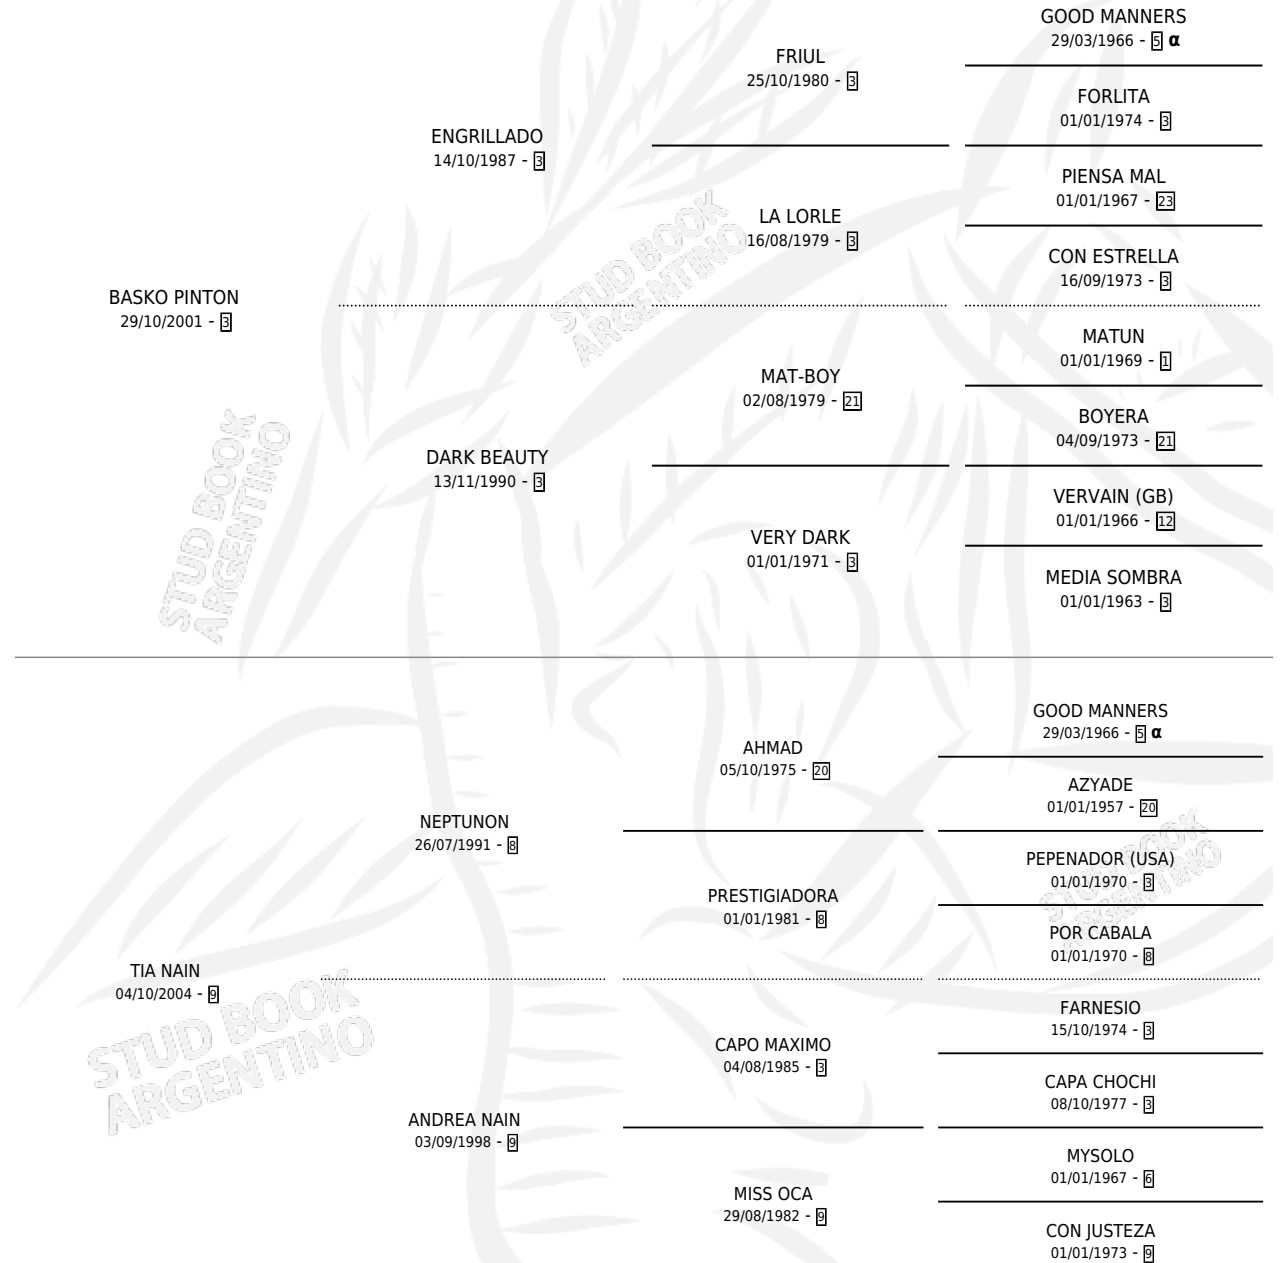

RAYO PINTON

por **BASKO PINTON** y **TIA NAIN** por **NEPTUNON**

Argentina · Macho · Alazan · SP · 03/10/2010
Familia 9 · Volumen 40

ESTADO

TIPIFICACIÓN SANGUÍNEA	X
TIPIFICACIÓN POR ADN	X
PASAPORTE	X
IDENTIFICACIÓN POR MICROCHIP	X
REPRODUCTOR	X

Lugar de nacimiento: Los Criadores

Criador: Los Criadores

PEDIGREE

INBREEDING : α

RAYO PINTON

Datos oficiales del Stud Book Argentino

Documento generado el 10/05/2026

studbook.org.ar