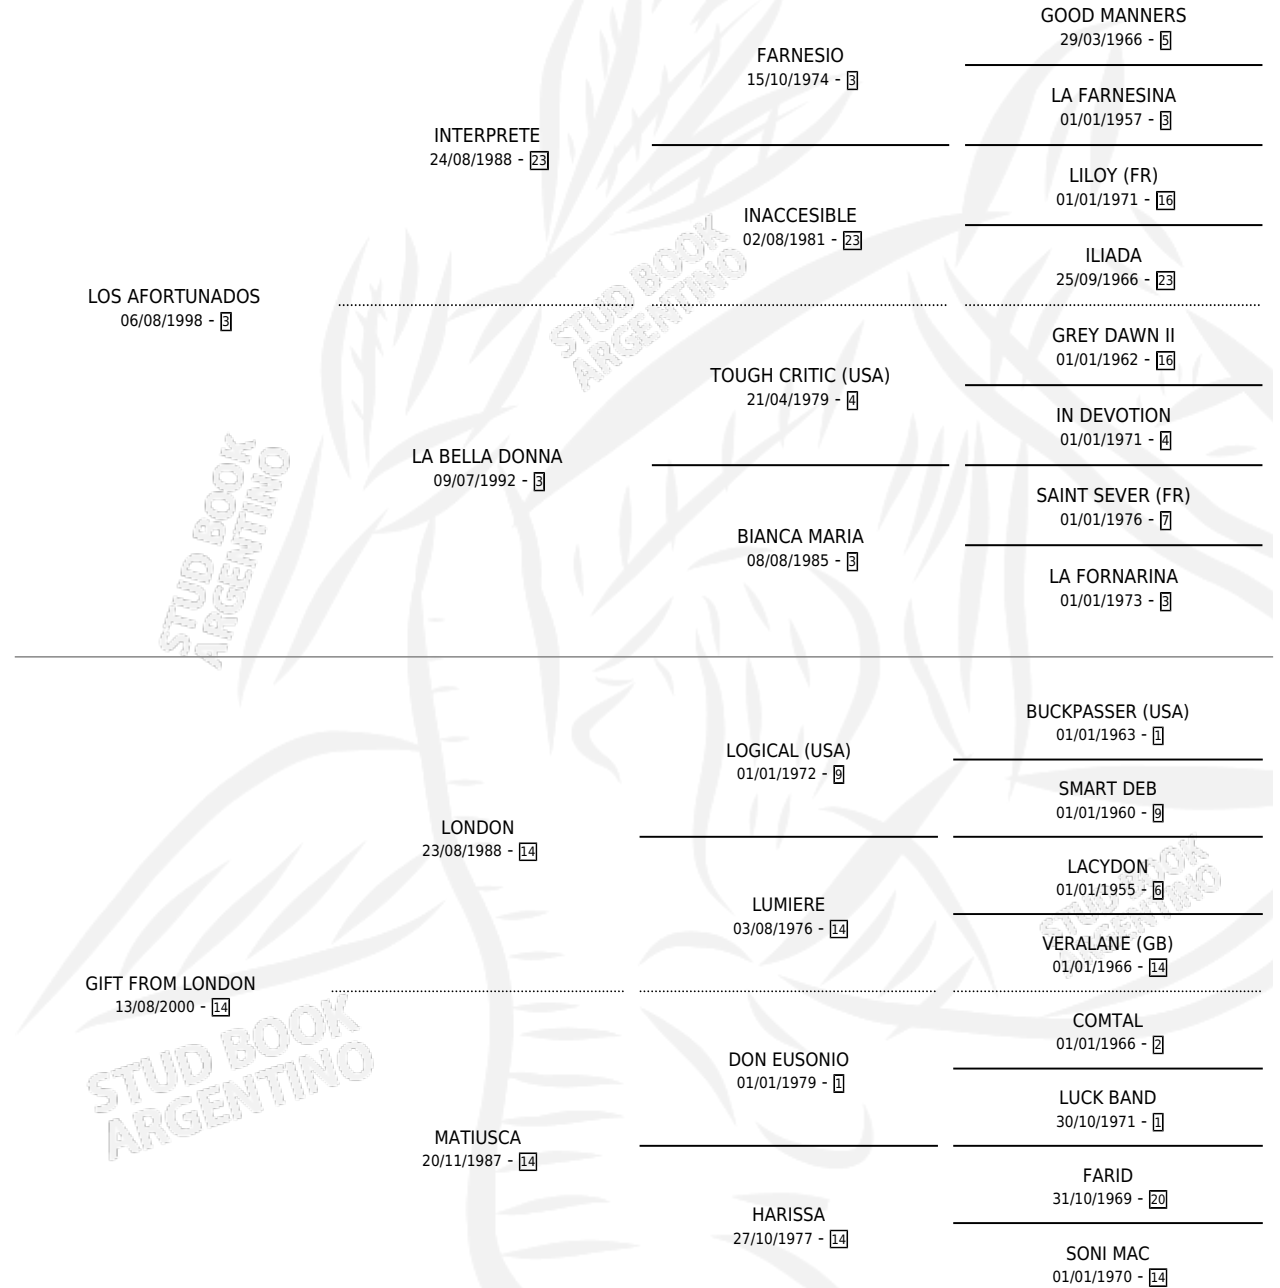

QUEEN AFORTUNADA

por LOS AFORTUNADOS y GIFT FROM LONDON por LONDON

Argentina · Hembra · Zaino · SP · 15/10/2010
Familia 14-f · Volumen 40

ESTADO

TIPIFICACIÓN SANGUÍNEA	X
TIPIFICACIÓN POR ADN	X
PASAPORTE	X
IDENTIFICACIÓN POR MICROCHIP	X
REPRODUCTOR	X

Lugar de nacimiento: Mabel Leonor

Criador: Mabel Leonor

PEDIGREE

QUEEN AFORTUNADA

Datos oficiales del Stud Book Argentino

Documento generado el 09/06/2026

studbook.org.ar