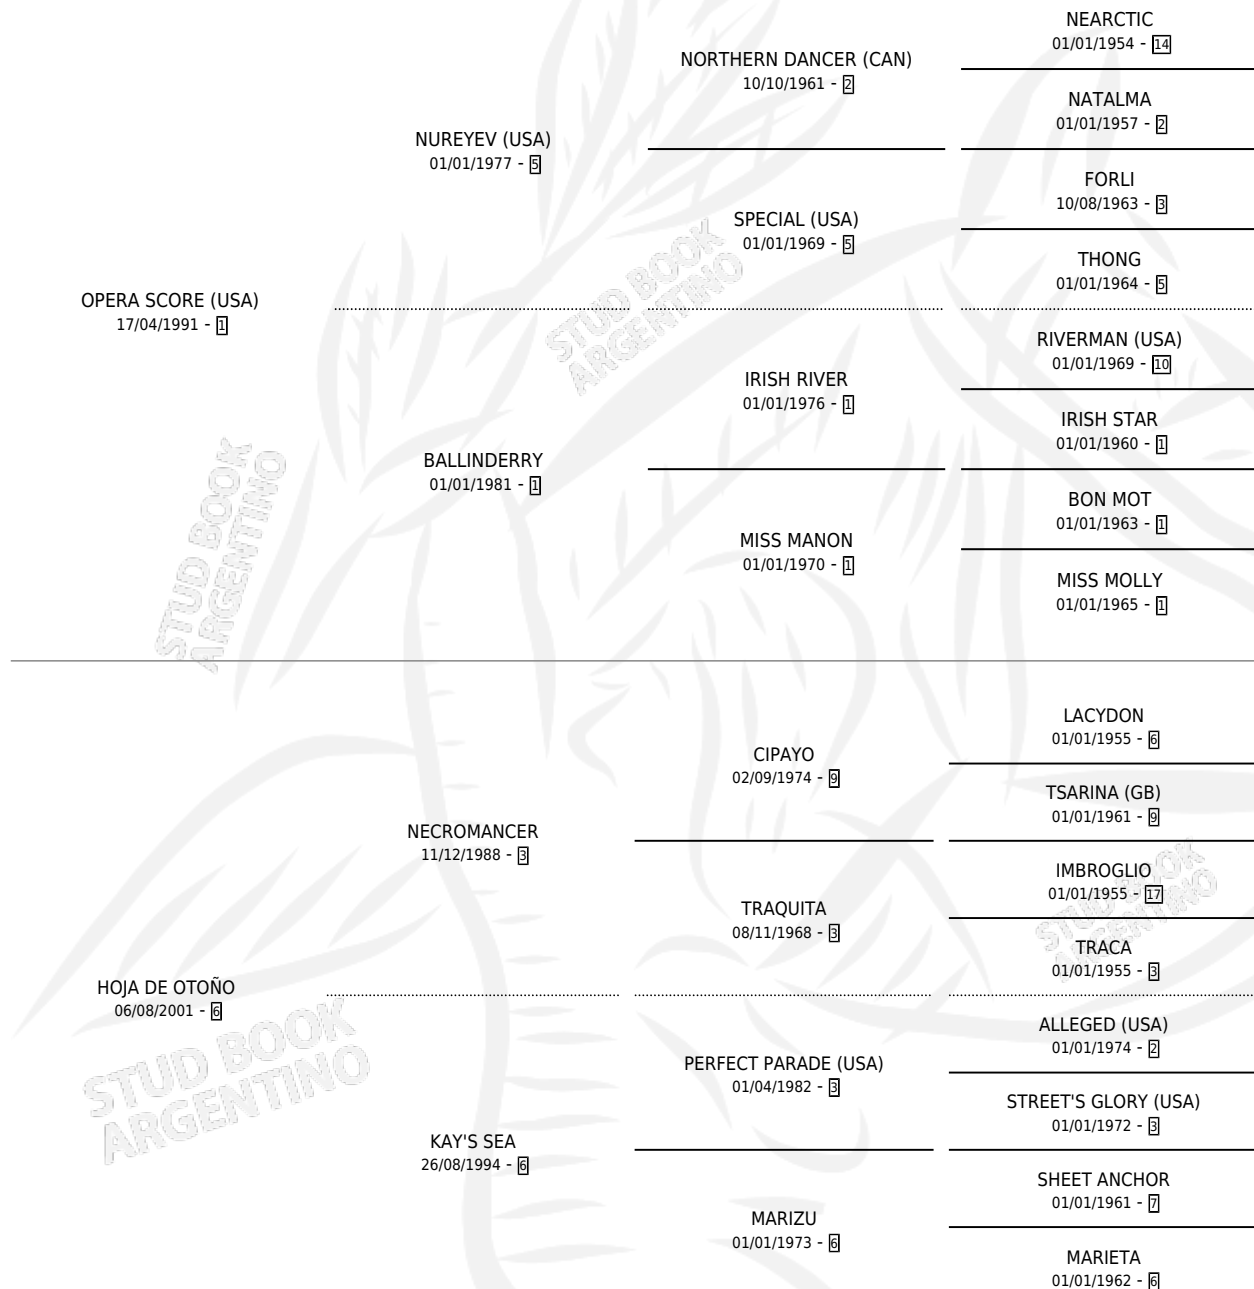

QUENTIN SCORE

por OPERA SCORE (USA) y HOJA DE OTOÑO por
NECROMANCER

Argentina · Macho · Zaino · SP · 04/10/2010
Familia 6 · Volumen 40

ESTADO

TIPIFICACIÓN SANGUÍNEA	X
TIPIFICACIÓN POR ADN	X
PASAPORTE	X
IDENTIFICACIÓN POR MICROCHIP	X
REPRODUCTOR	X

Lugar de nacimiento: Mabel Leonor

Criador: Mabel Leonor

PEDIGREE

QUENTIN SCORE

Datos oficiales del Stud Book Argentino

Documento generado el 06/05/2026

studbook.org.ar