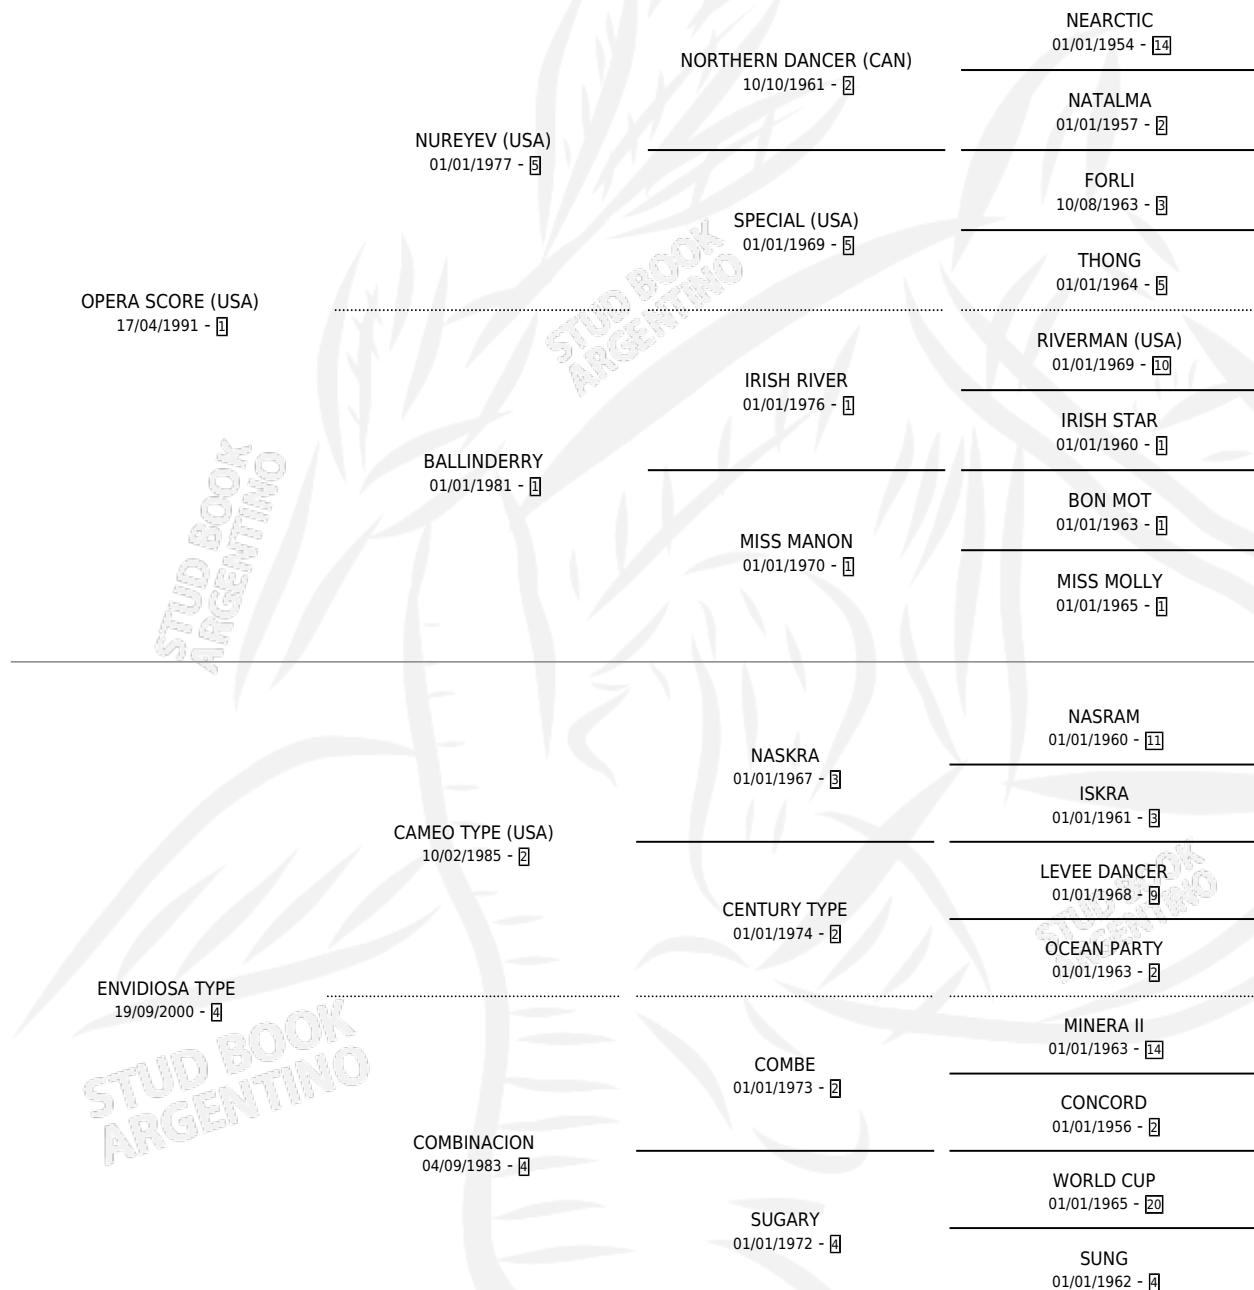

QUERUBIN SCORE

por OPERA SCORE (USA) y ENVIDIOSA TYPE por CAMEO TYPE (USA)

Argentina · Macho · Zaino · SP · 15/10/2010
Familia 4-p · Volumen 40

ESTADO

TIPIFICACIÓN SANGUÍNEA	X
TIPIFICACIÓN POR ADN	X
PASAPORTE	X
IDENTIFICACIÓN POR MICROCHIP	X
REPRODUCTOR	X

Lugar de nacimiento: Mabel Leonor
Criador: Mabel Leonor

PEDIGREE

QUERUBIN SCORE

Datos oficiales del Stud Book Argentino

Documento generado el 03/05/2026

studbook.org.ar