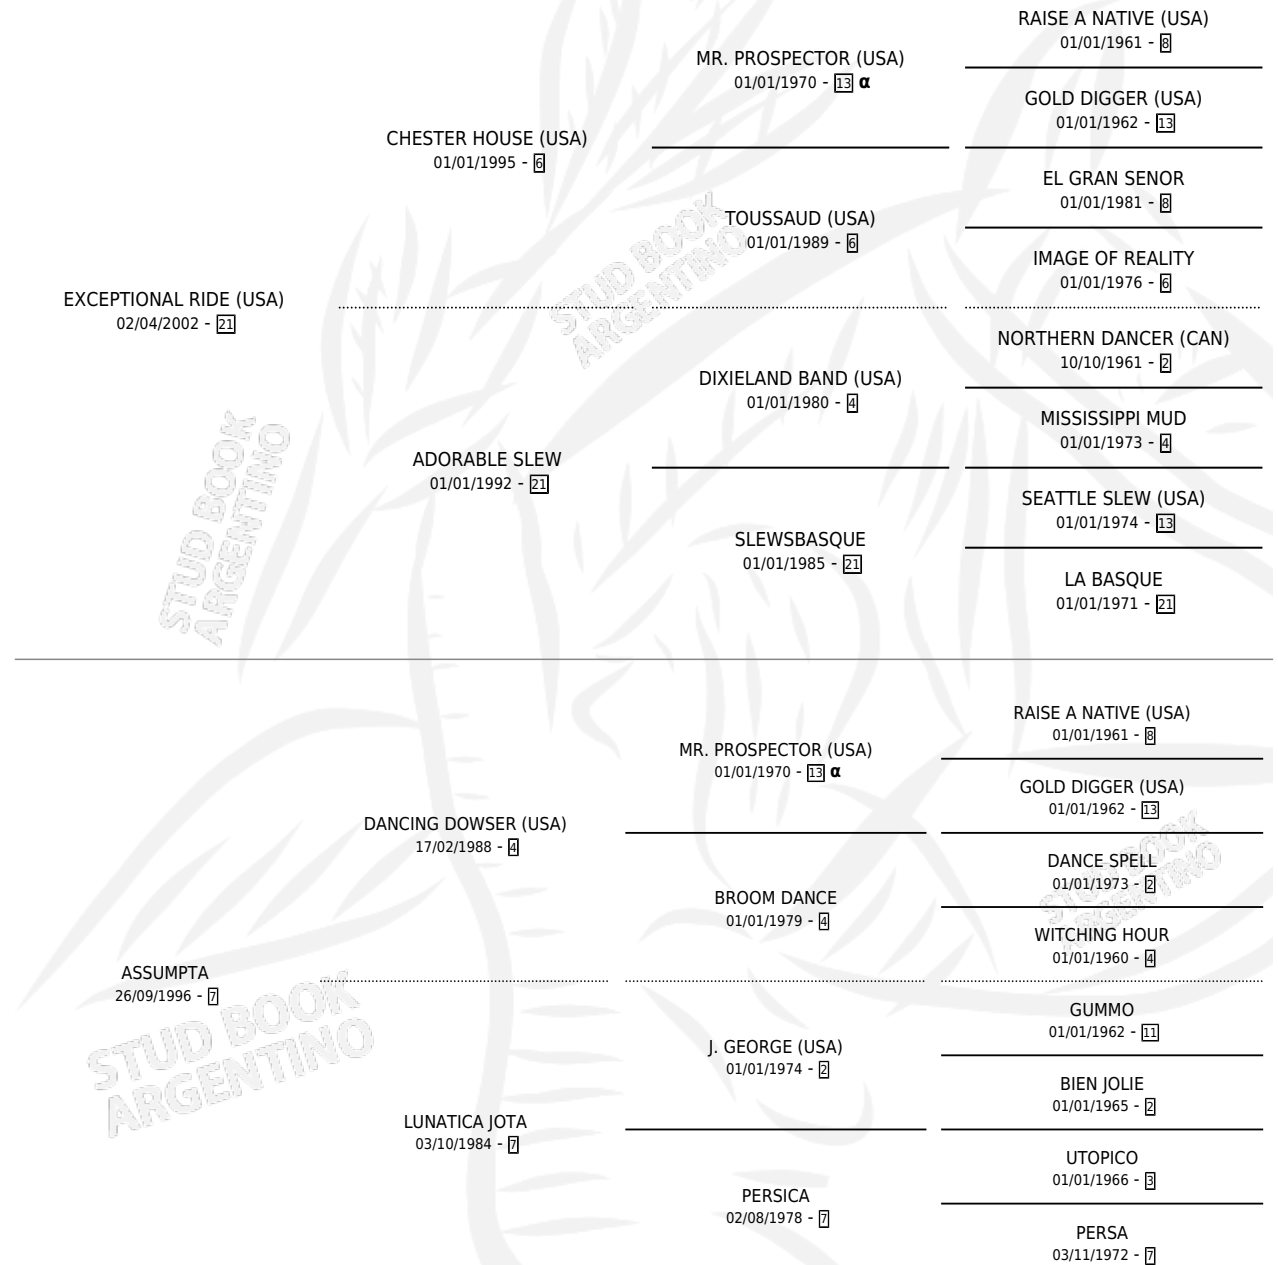

ASSUMP RIDE

por **EXCEPTIONAL RIDE (USA)** y **ASSUMPTA** por **DANCING DOWSER (USA)**

Argentina · Hembra · Zaino · SP · 15/10/2010
Familia 7 · Volumen 40

ESTADO

TIPIFICACIÓN SANGUÍNEA	X
TIPIFICACIÓN POR ADN	X
PASAPORTE	X
IDENTIFICACIÓN POR MICROCHIP	X
REPRODUCTOR	X

Lugar de nacimiento: Los Nogales

Criador: Los Nogales

PEDIGREE

INBREEDING : α

ASSUMP RIDE

Datos oficiales del Stud Book Argentino

Documento generado el 07/05/2026

studbook.org.ar