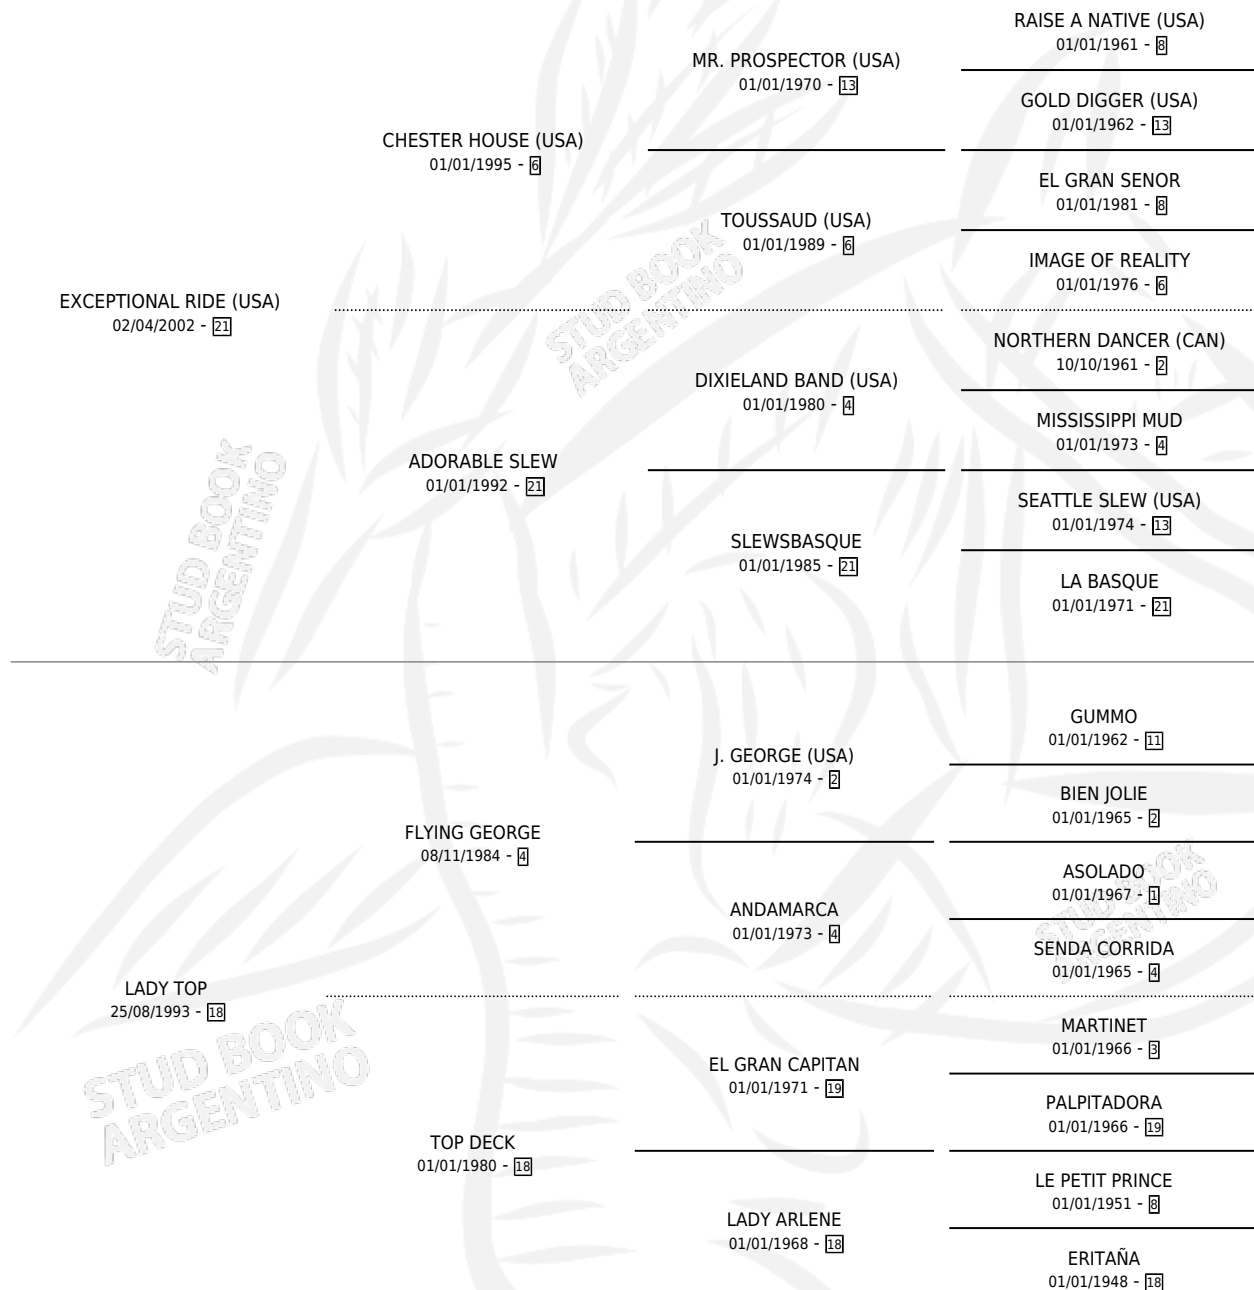

PORQUE ES ASI

por **EXCEPTIONAL RIDE (USA)** y **LADY TOP** por **FLYING GEORGE**

Argentina · Hembra · Zaino · SP · 10/10/2010
Familia 18-a · Volumen 40

ESTADO

TIPIFICACIÓN SANGUÍNEA	X
TIPIFICACIÓN POR ADN	✓
PASAPORTE	✓
IDENTIFICACIÓN POR MICROCHIP	✓
REPRODUCTOR	X

Lugar de nacimiento: Los Nogales

Criador: Los Nogales

PEDIGREE