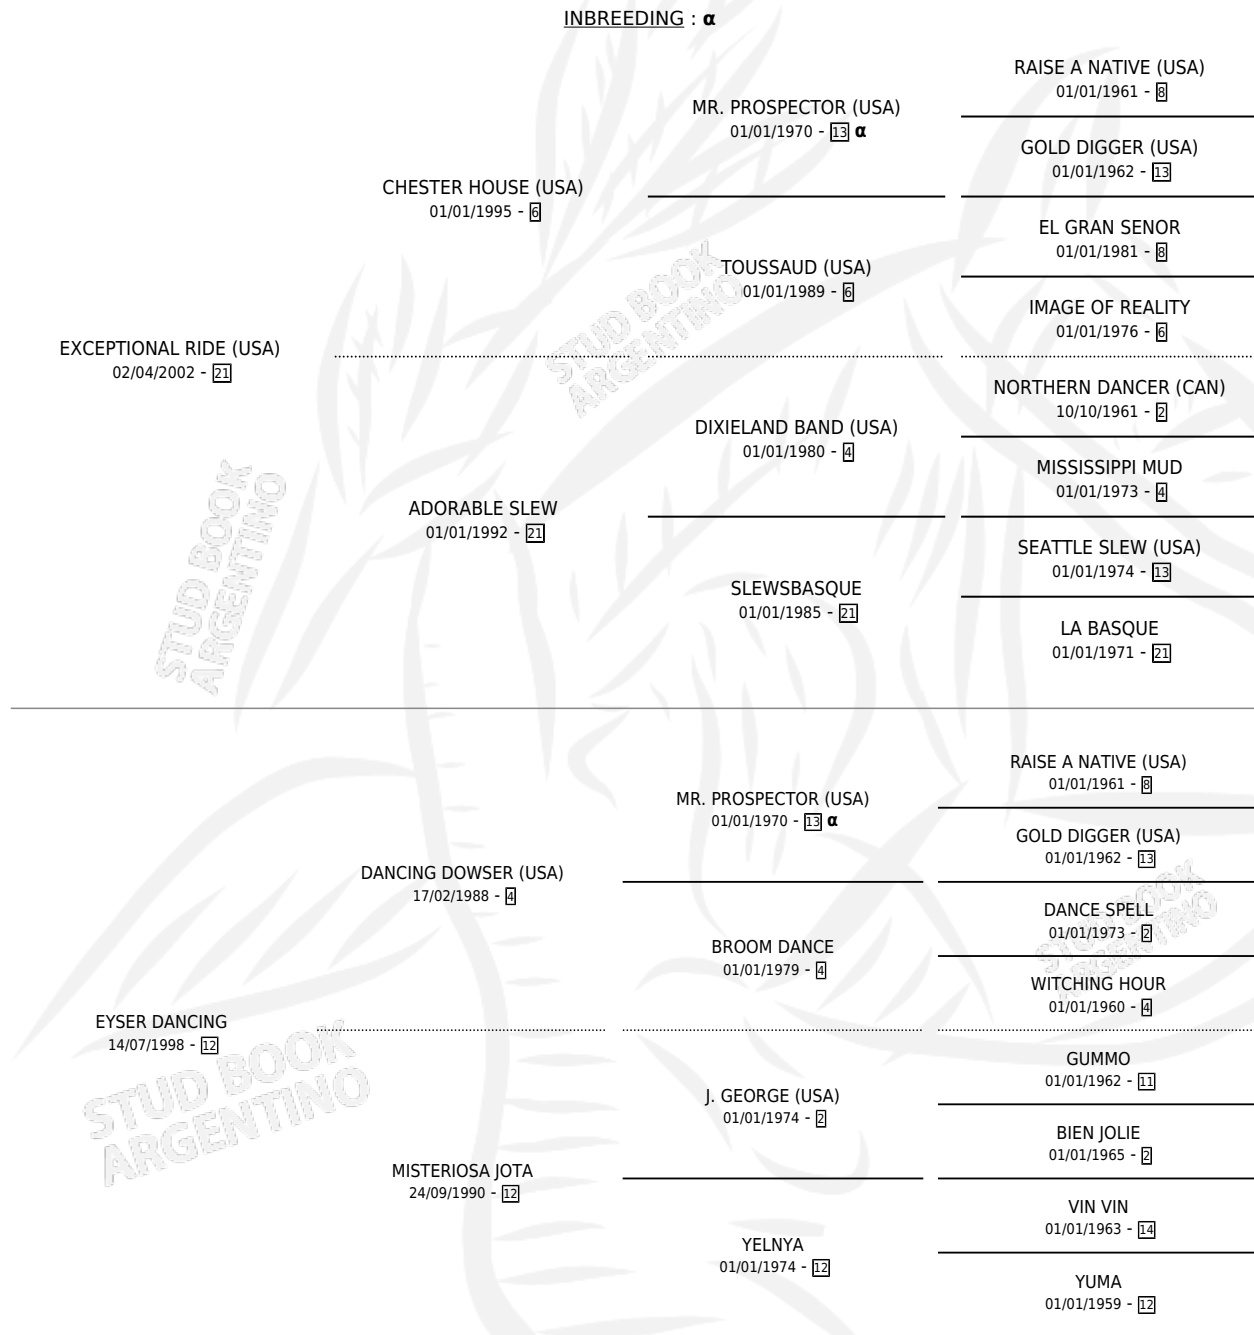

MISTERIOSO RIDE

PEDIGREE

por **EXCEPTIONAL RIDE (USA)** y **EYSER DANCING** por
DANCING DOWSER (USA)

INBREEDING : α

Argentina · Macho · Zaino · SP · 02/10/2010
Familia 12-g · Volumen 40

ESTADO

TIPIFICACIÓN SANGUÍNEA	X
TIPIFICACIÓN POR ADN	X
PASAPORTE	X
IDENTIFICACIÓN POR MICROCHIP	X
REPRODUCTOR	X

Lugar de nacimiento: Los Nogales

Criador: Los Nogales

MISTERIOSO RIDE

Datos oficiales del Stud Book Argentino

Documento generado el 14/05/2026

studbook.org.ar