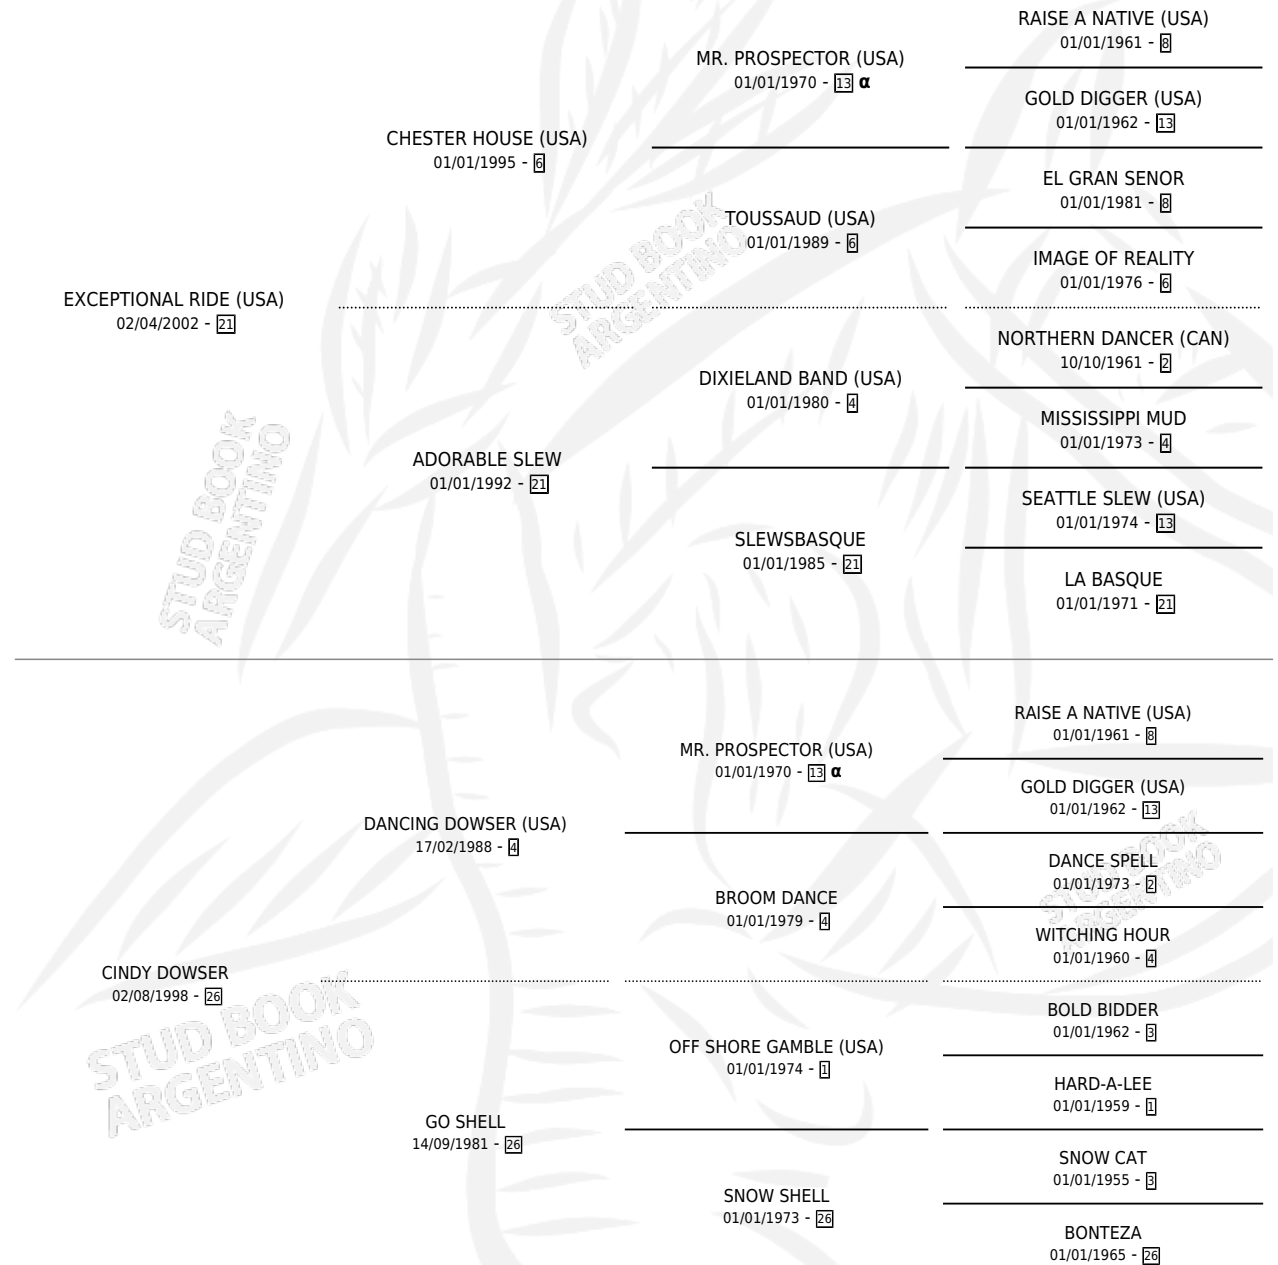

GO RIDE

por **EXCEPTIONAL RIDE (USA)** y **CINDY DOWSER** por
DANCING DOWSER (USA)

Argentina · Macho · Tordillo · SP · 01/10/2010
Familia 26 · Volumen 40

ESTADO

TIPIFICACIÓN SANGUÍNEA	X
TIPIFICACIÓN POR ADN	X
PASAPORTE	X
IDENTIFICACIÓN POR MICROCHIP	X
REPRODUCTOR	X

Lugar de nacimiento: Los Nogales

Criador: Los Nogales

PEDIGREE

INBREEDING : α

GO RIDE

Datos oficiales del Stud Book Argentino

Documento generado el 02/05/2026

studbook.org.ar