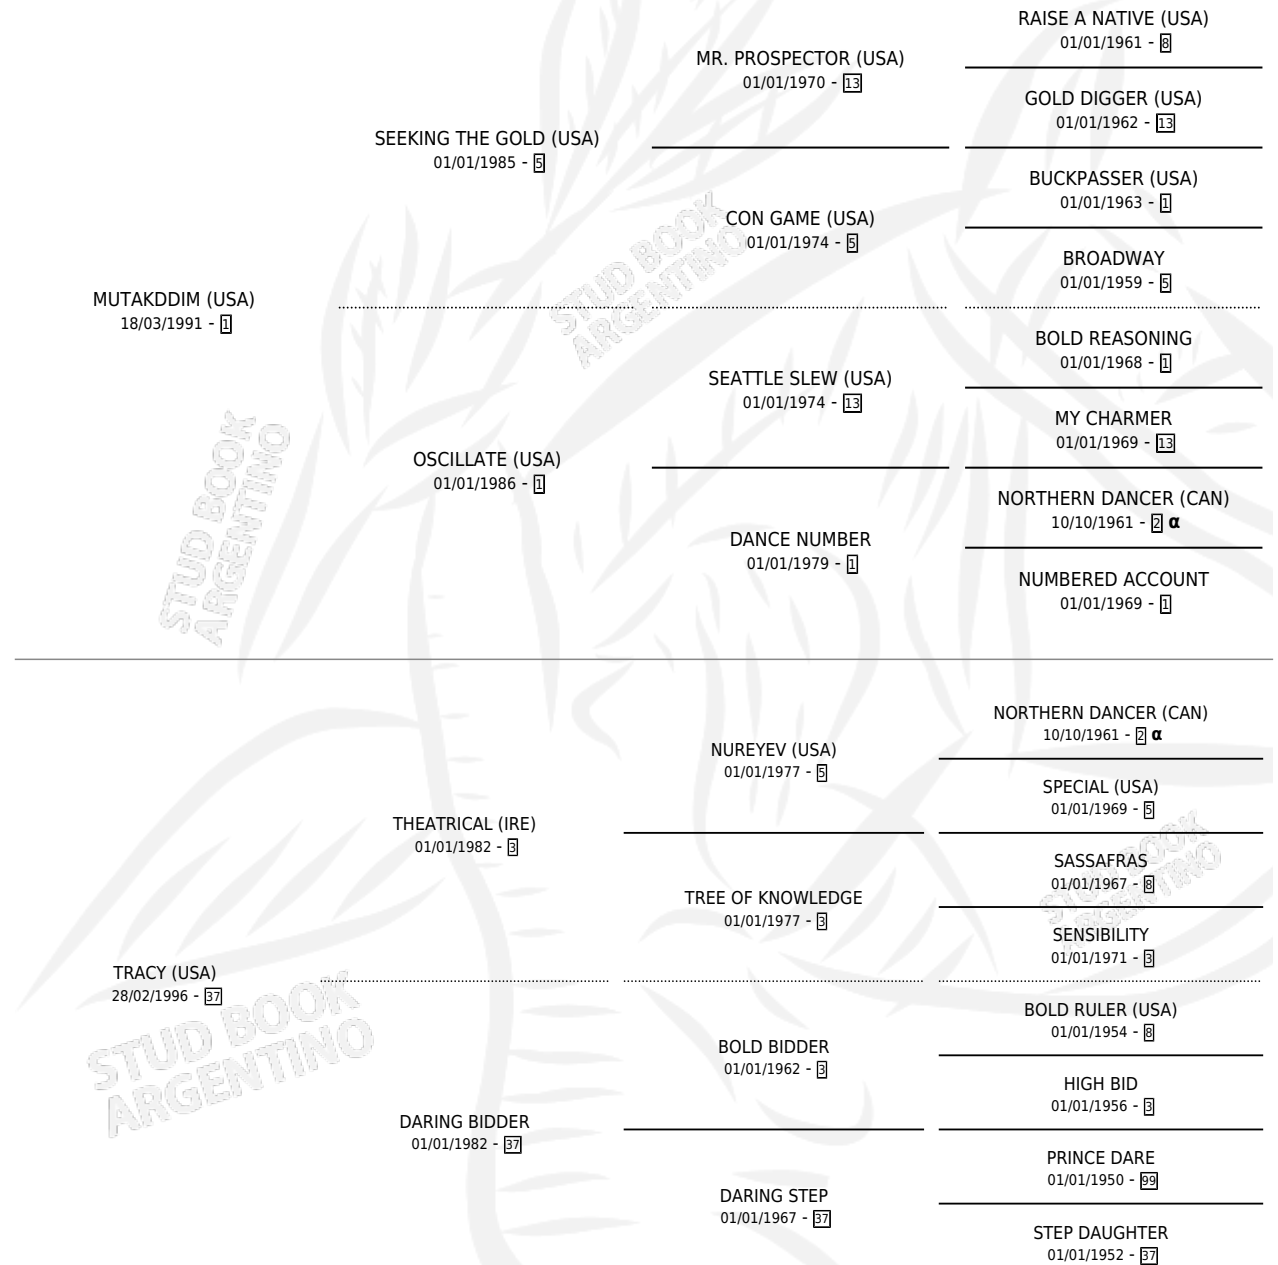

ON THE RUN

por **MUTAKDDIM (USA)** y **TRACY (USA)** por **THEATRICAL (IRE)**

Argentina · Macho · Alazan · SP · 04/10/2010
Familia 37 · Volumen 40

ESTADO

TIPIFICACIÓN SANGUÍNEA	X
TIPIFICACIÓN POR ADN	X
PASAPORTE	X
IDENTIFICACIÓN POR MICROCHIP	X
REPRODUCTOR	X

Lugar de nacimiento: Chenaut
Criador: Chenaut

PEDIGREE

INBREEDING : α

ON THE RUN

Datos oficiales del Stud Book Argentino

Documento generado el 05/05/2026

studbook.org.ar