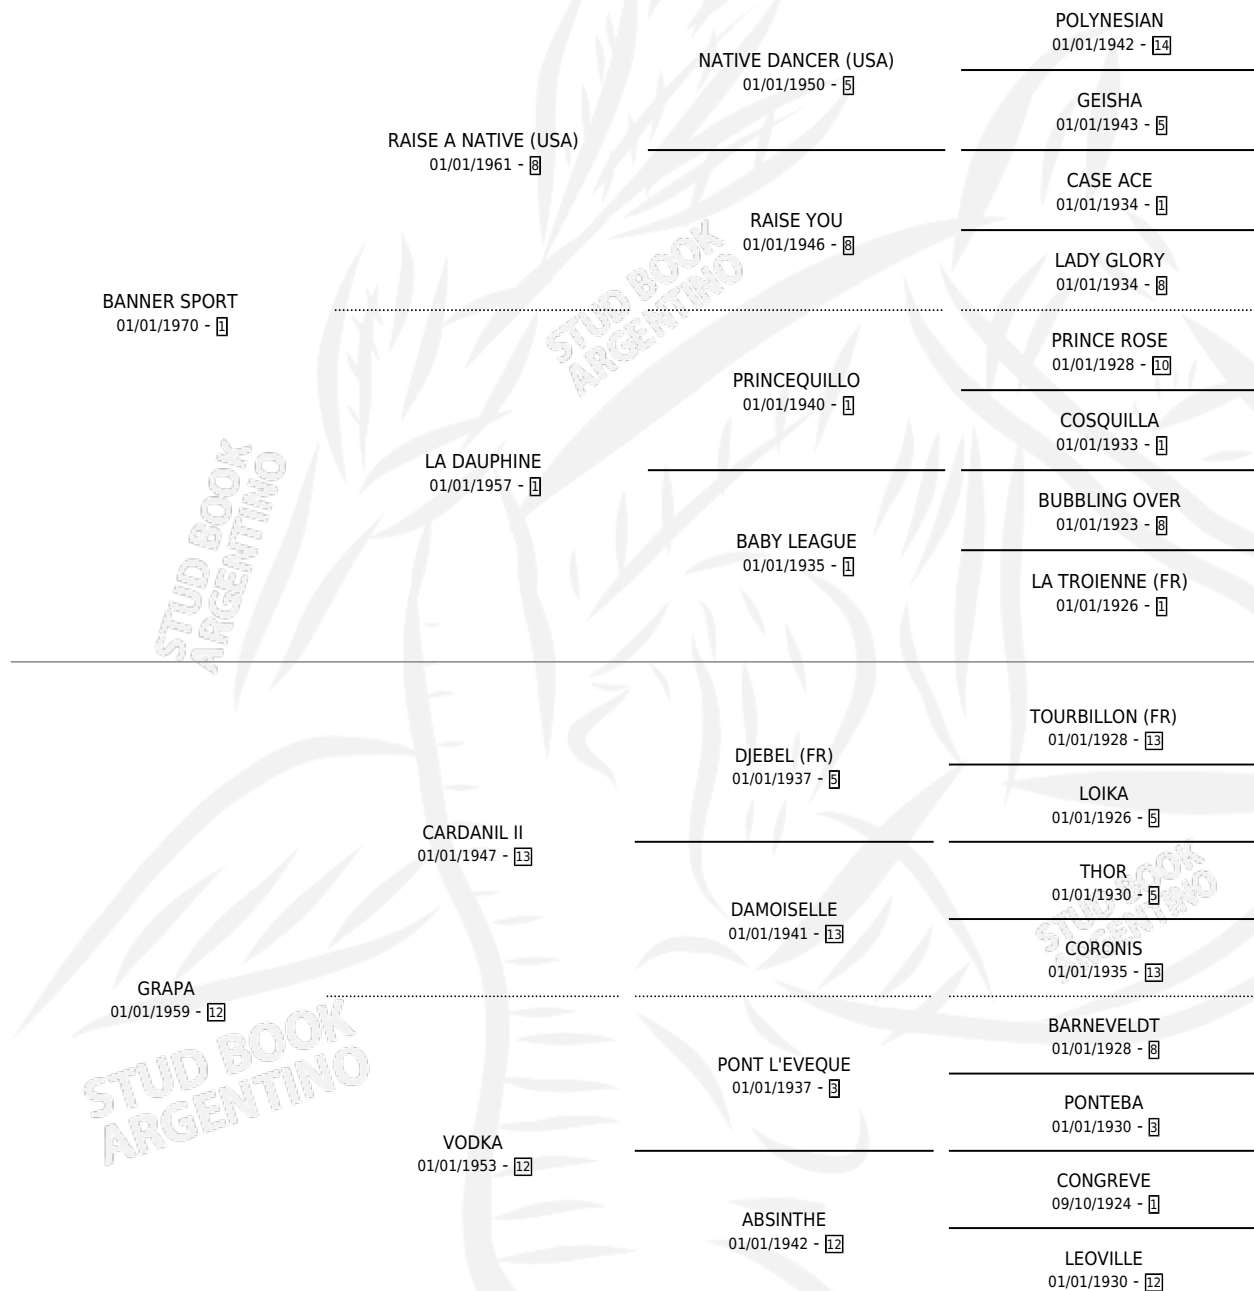

FRACIA

por **BANNER SPORT** y **GRAPA** por **CARDANIL II**

Argentina · Hembra · Alazan · SP · 01/01/1976
Familia 12-d · Volumen 29

ESTADO

TIPIFICACIÓN SANGUÍNEA	✓
TIPIFICACIÓN POR ADN	X
PASAPORTE	X
IDENTIFICACIÓN POR MICROCHIP	X
REPRODUCTOR	✓

Lugar de nacimiento: Campo particular

Criador: Sin dato

~

HIJOS

	MACHOS	HEMBRAS
10 NACIERON	8	2
7 CORRIERON	6	1
6 GANARON	5	1

2	2	1
GANADORES CL	GANADORES GR	GANADORES G1

PEDIGREE