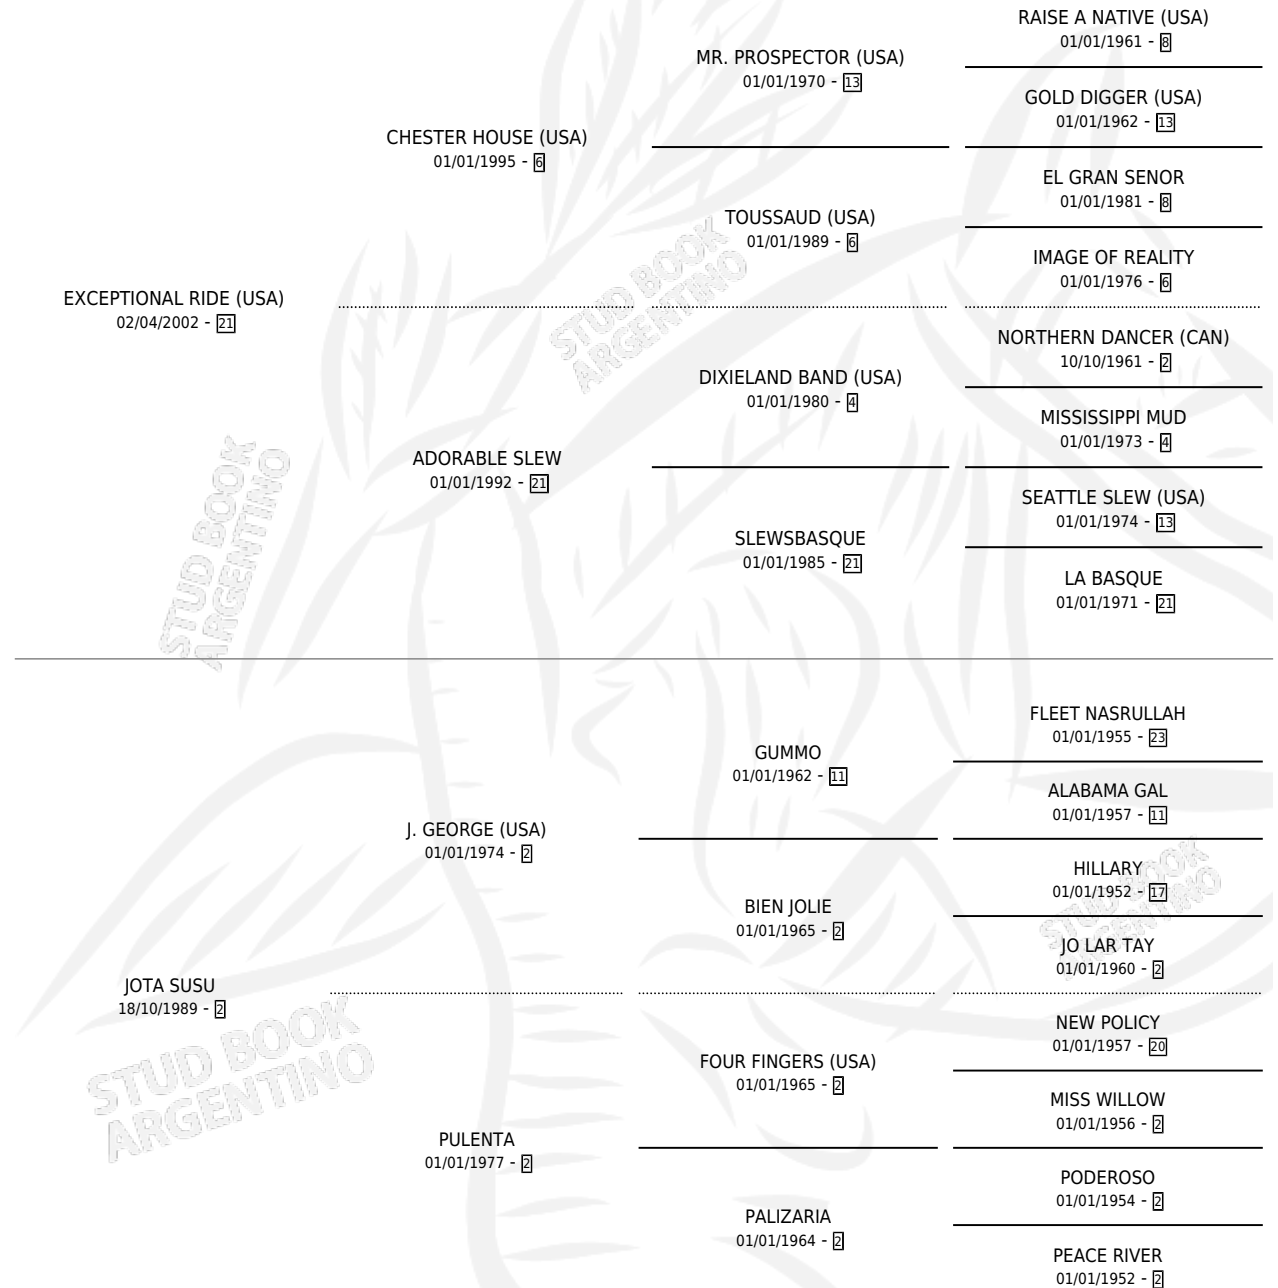

OTTO RIDE

por **EXCEPTIONAL RIDE (USA)** y **JOTA SUSU** por **J. GEORGE (USA)**

Argentina · Macho · Zaino · SP · 12/10/2010
Familia 2-d · Volumen 40

ESTADO

TIPIFICACIÓN SANGUÍNEA	X
TIPIFICACIÓN POR ADN	X
PASAPORTE	X
IDENTIFICACIÓN POR MICROCHIP	X
REPRODUCTOR	X

Lugar de nacimiento: Los Nogales

Criador: Los Nogales

PEDIGREE

OTTO RIDE

Datos oficiales del Stud Book Argentino

Documento generado el 14/05/2026

studbook.org.ar