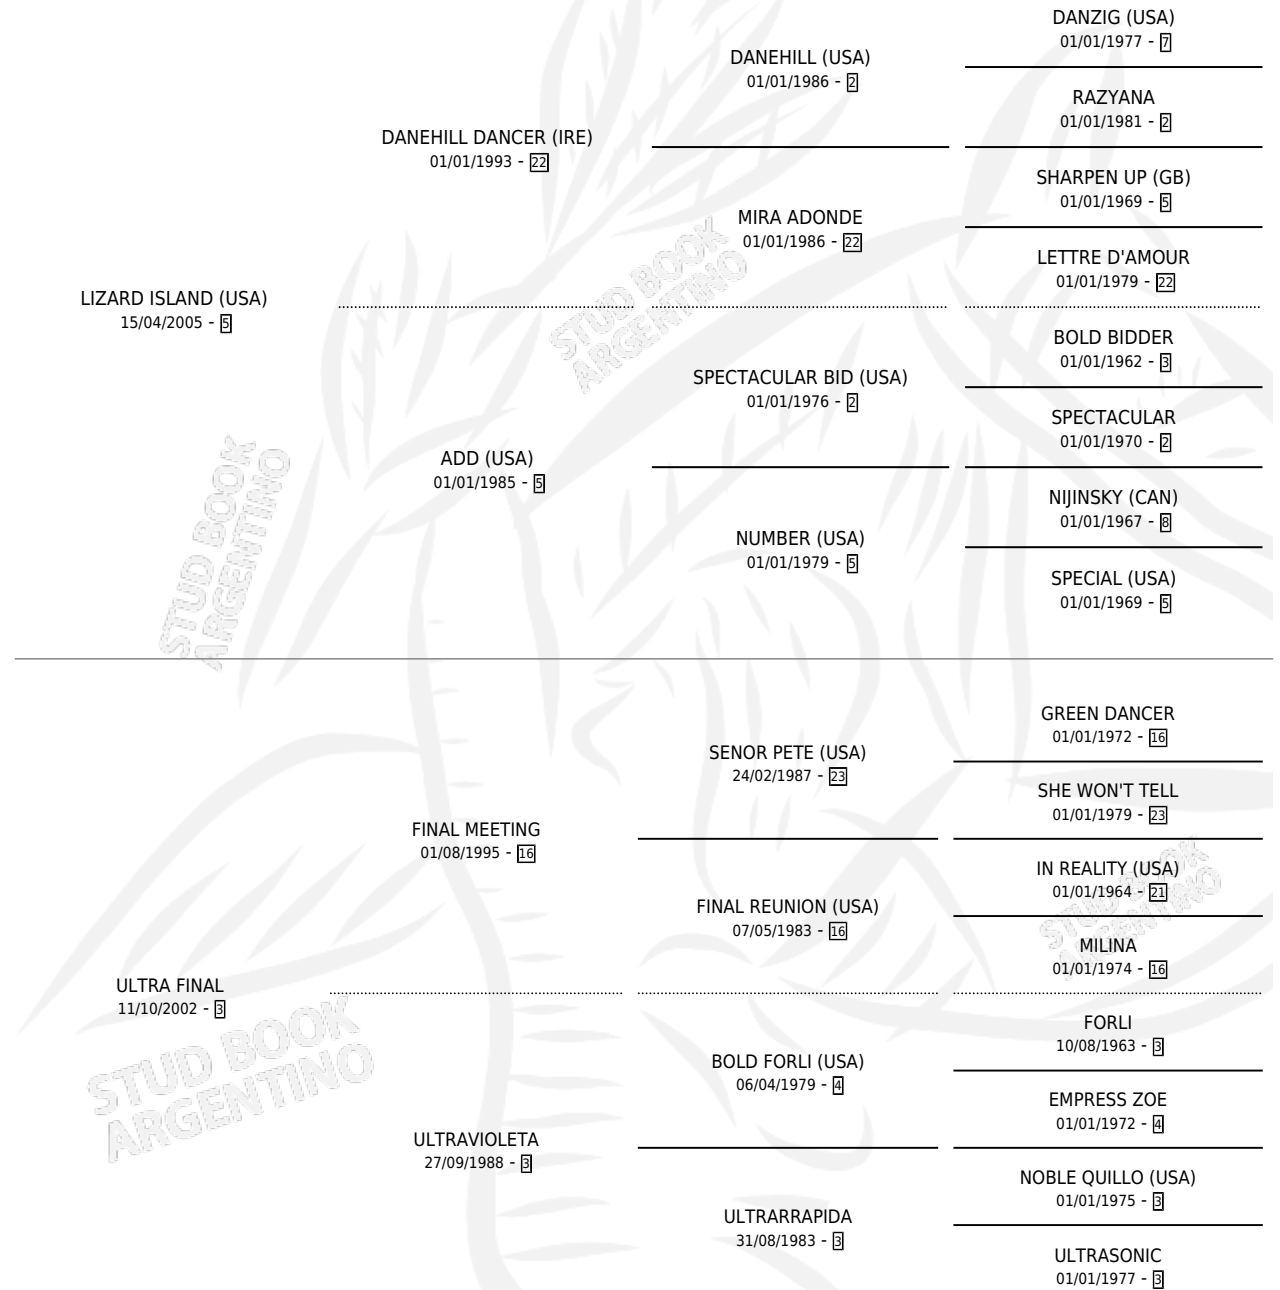

UTILISIMO

por LIZARD ISLAND (USA) y ULTRA FINAL por FINAL MEETING

Argentina · Macho · Zaino Doradillo · SP · 20/08/2010
Familia 3-d · Volumen 40

ESTADO

TIPIFICACIÓN SANGUÍNEA	X
TIPIFICACIÓN POR ADN	✓
PASAPORTE	✓
IDENTIFICACIÓN POR MICROCHIP	✓
REPRODUCTOR	X

Lugar de nacimiento: Alentue
Criador: Alentue

PEDIGREE

CAMPAÑA

Solo carreras oficiales de Argentina

POR EDAD

EDAD	CC	1°	2°	3°	4°	5°	NP	CLC	CLG	CLCG1	CLGG1	IMPORTE	GANANCIA / CC
3 AÑOS	4	1	0	1	0	0	2	0	0	0	0	\$60,080	\$15,020
4 AÑOS	1	0	0	0	0	0	1	0	0	0	0	\$0	\$0
TOTALES	5	1	0	1	0	0	3	0	0	0	0	\$60,080	\$12,016
%		20.0%	0.0%	20.0%	0.0%	0.0%	60.0%	0.0%	0.0%	0.0%	0.0%		