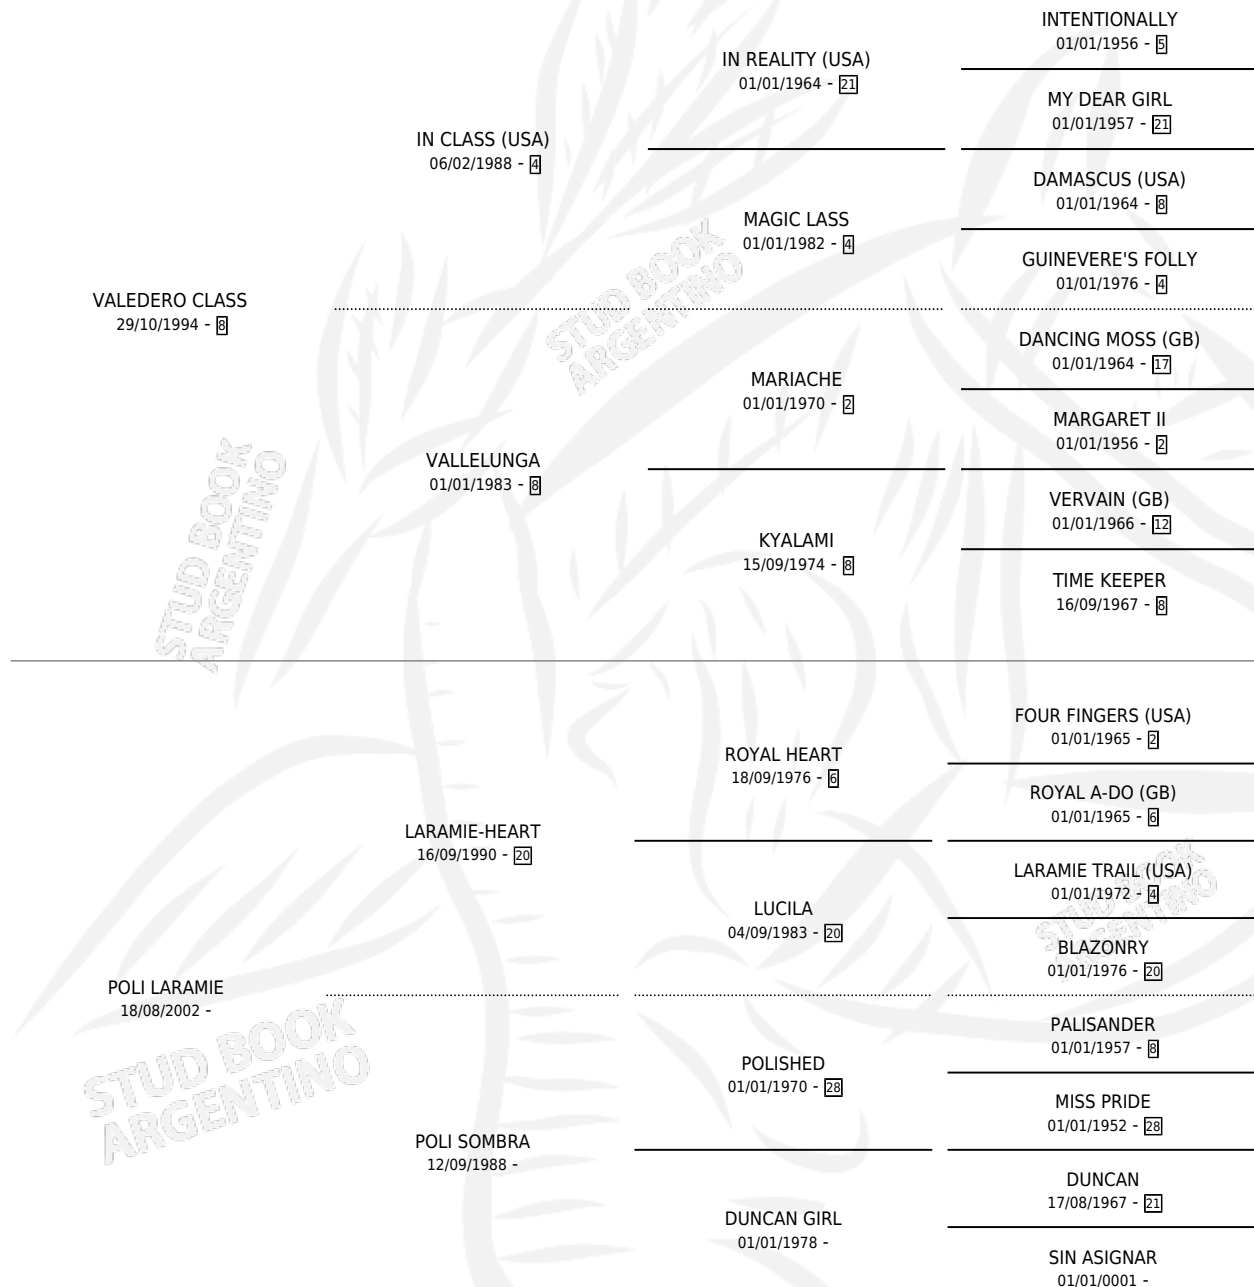

POLILLA CLASS

por VALEDERO CLASS y POLI LARAMIE por LARAMIE-HEART

Argentina · Hembra · Alazan · SP · 10/10/2010
Familia · Volumen 40

ESTADO

TIPIFICACIÓN SANGUÍNEA	X
TIPIFICACIÓN POR ADN	X
PASAPORTE	X
IDENTIFICACIÓN POR MICROCHIP	X
REPRODUCTOR	X

Lugar de nacimiento: La Delfina

Criador: Sin dato

PEDIGREE

POLILLA CLASS

Datos oficiales del Stud Book Argentino

Documento generado el 08/05/2026

studbook.org.ar