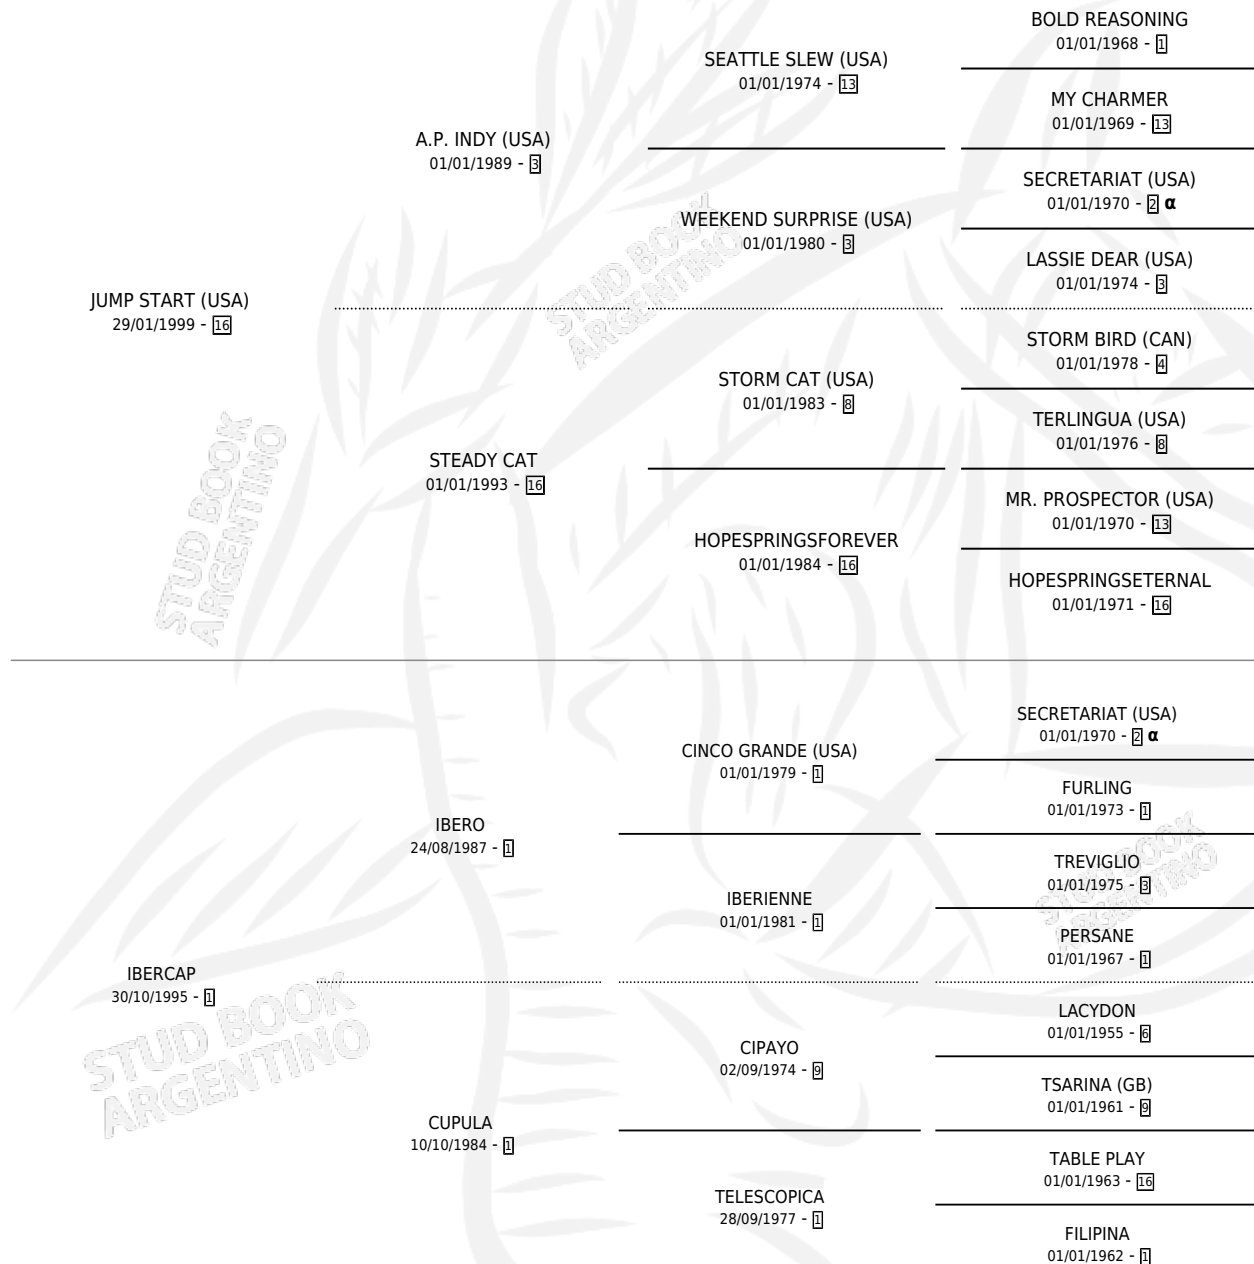

IBARRA

por **JUMP START (USA)** y **IBERCAP** por **IBERO**

Argentina · Hembra · Zaino · SP · 05/10/2010
Familia 1-s · Volumen 40

ESTADO

TIPIFICACIÓN SANGUÍNEA	X
TIPIFICACIÓN POR ADN	✓
PASAPORTE	✓
IDENTIFICACIÓN POR MICROCHIP	✓
REPRODUCTOR	✓

Lugar de nacimiento: Santa Ines

Criador: Santa Ines

~

HIJOS

	MACHOS	HEMBRAS
5 NACIERON	2	3
1 CORRIERON	0	1
1 GANARON	0	1
0 GANADORES CL	0 GANADORES GR	0 GANADORES G1

PEDIGREE

INBREEDING : α

CAMPAÑA

Solo carreras oficiales de Argentina

POR EDAD

EDAD	CC	1°	2°	3°	4°	5°	NP	CLC	CLG	CLCG1	CLGG1	IMPORTE	GANANCIA / CC
3 AÑOS	9	0	0	1	2	1	5	0	0	0	0	\$17,840	\$1,982
4 AÑOS	3	0	1	1	0	0	1	0	0	0	0	\$17,600	\$5,867
TOTALES	12	0	1	2	2	1	6	0	0	0	0	\$35,440	\$2,953
%		0.0%	8.3%	16.7%	16.7%	8.3%	50.0%	0.0%	0.0%	0.0%	0.0%		

Placés en Palermo en 12 carreras disputadas.

POR DISTANCIA

HIPODROMO	CC	1°	2°	3°	4°	5°	NP	CLC	CLG	CLCG1	CLGG1	IMPORTE
SAN ISIDRO	7	0	0	0	1	1	5	0	0	0	0	\$8,440
1400 MTS	4	0	0	0	0	0	4	0	0	0	0	\$3,400
1600 MTS	2	0	0	0	1	1	0	0	0	0	0	\$5,040
1200 MTS	1	0	0	0	0	0	1	0	0	0	0	\$0
PALERMO	5	0	1	2	1	0	1	0	0	0	0	\$27,000
1400 MTS	5	0	1	2	1	0	1	0	0	0	0	\$27,000