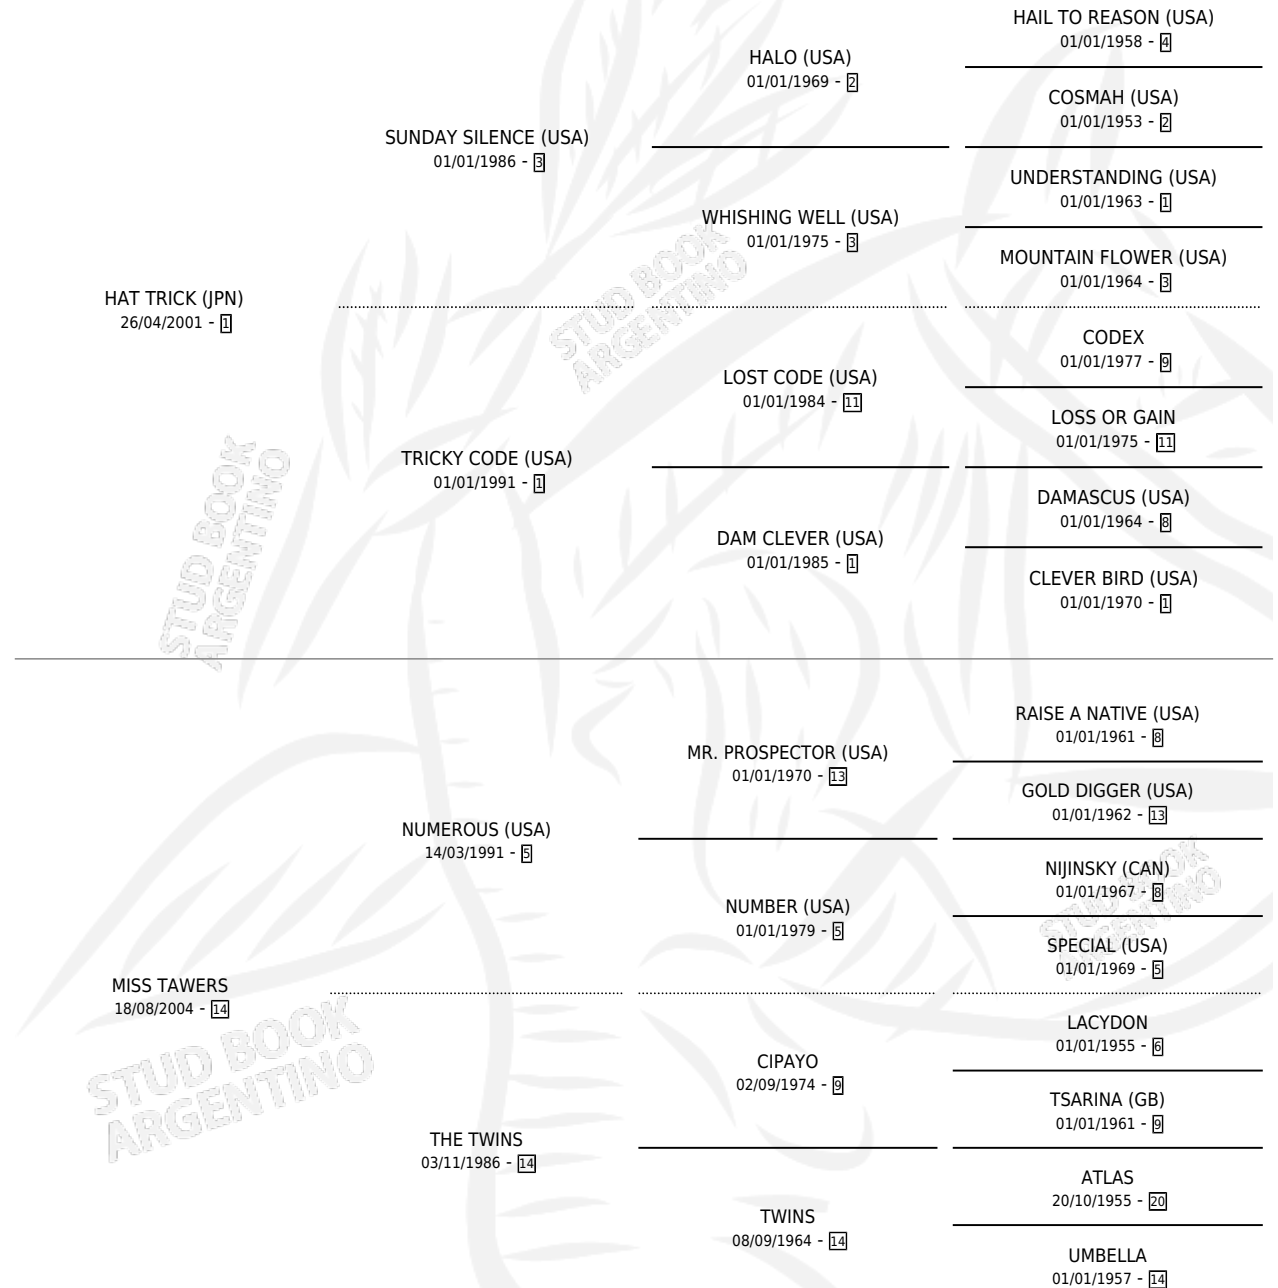

TAWAIF

por HAT TRICK (JPN) y MISS TAWERS por NUMEROUS (USA)

Argentina · Macho · Zaino · SP · 09/10/2010
Familia 14-c · Volumen 40

ESTADO

TIPIFICACIÓN SANGUÍNEA	X
TIPIFICACIÓN POR ADN	✓
PASAPORTE	✓
IDENTIFICACIÓN POR MICROCHIP	✓
REPRODUCTOR	X

Lugar de nacimiento: Santa Ines
Criador: Santa Ines

PEDIGREE