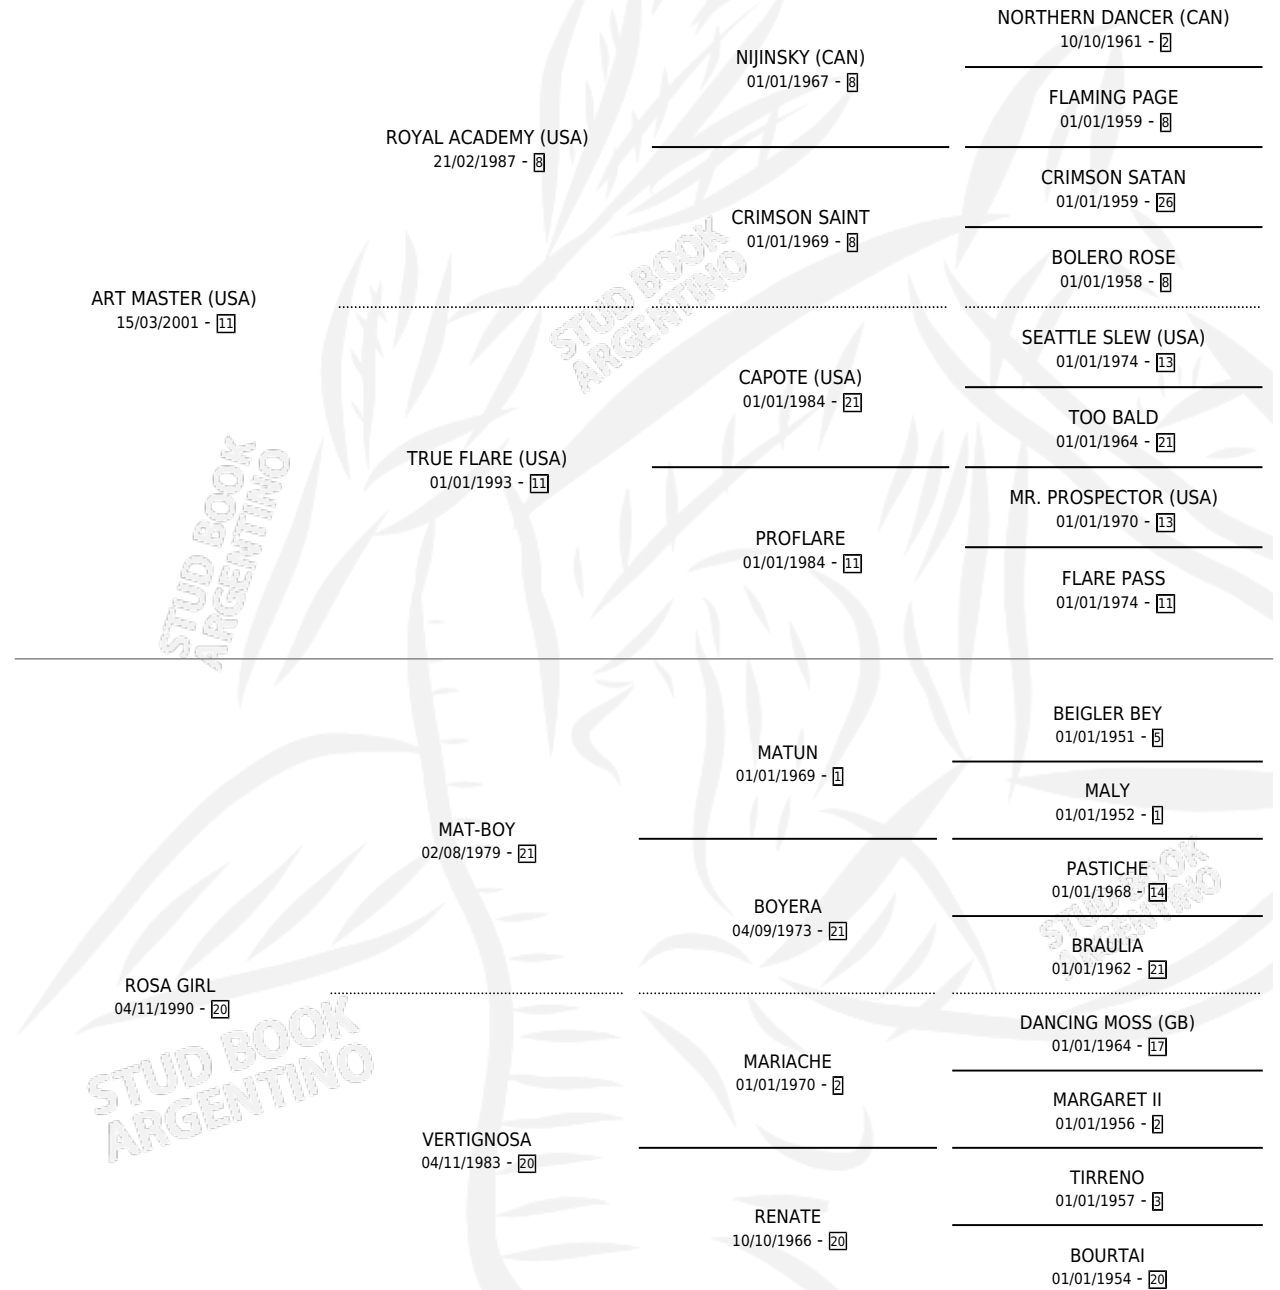

SEÑORA MALY

por ART MASTER (USA) y ROSA GIRL por MAT-BOY

Argentina · Hembra · Zaino · SP · 11/09/2010
Familia 20 · Volumen 40

ESTADO

TIPIFICACIÓN SANGUÍNEA	X
TIPIFICACIÓN POR ADN	✓
PASAPORTE	✓
IDENTIFICACIÓN POR MICROCHIP	✓
REPRODUCTOR	✓

Lugar de nacimiento: Don Ramon

Criador: Estacion De Montas La Mission S.A. y Arguay S. A.

~

HIJOS

	MACHOS	HEMBRAS
2 NACIERON	1	1
SIN ACTUACIONES		

PEDIGREE