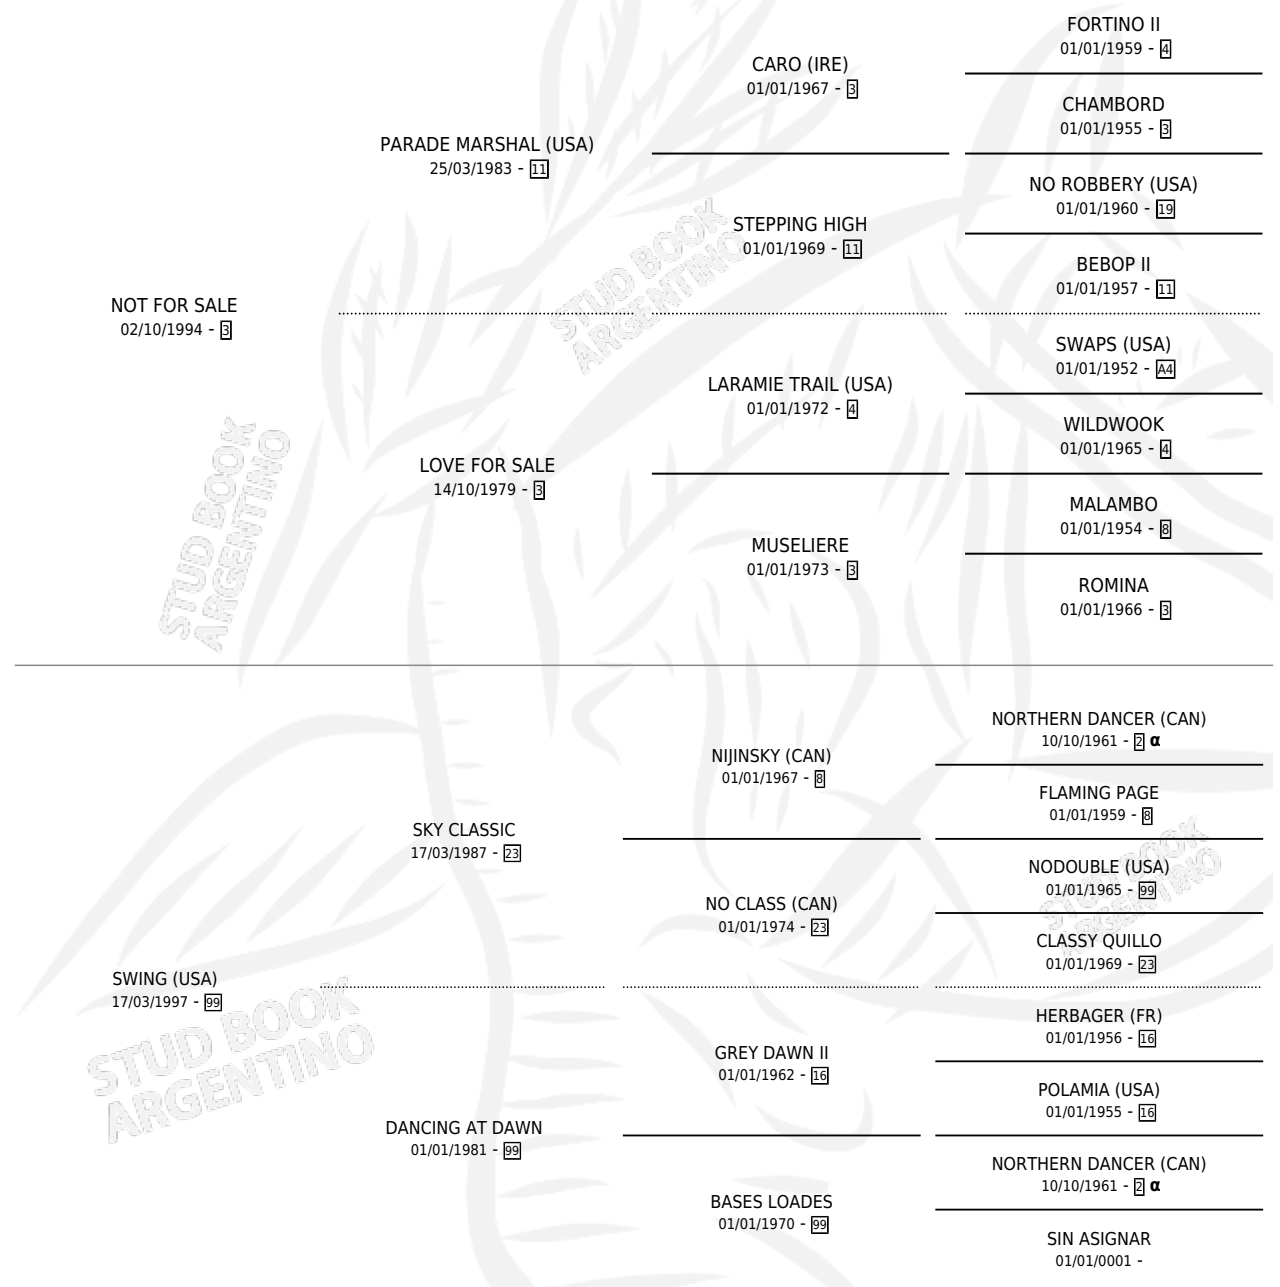

# LONDON EYE

por NOT FOR SALE y SWING (USA) por SKY CLASSIC

Argentina · Macho · Zaino · SP · 01/08/2010  
Familia 99 · Volumen 40

## ESTADO

TIPIFICACIÓN SANGUÍNEA	X
TIPIFICACIÓN POR ADN	✓
PASAPORTE	✓
IDENTIFICACIÓN POR MICROCHIP	✓
REPRODUCTOR	X

**Lugar de nacimiento:** San Rafael del Reparo  
**Criador:** Wilgerbosdrift Us Limited

## PEDIGREE

INBREEDING : α