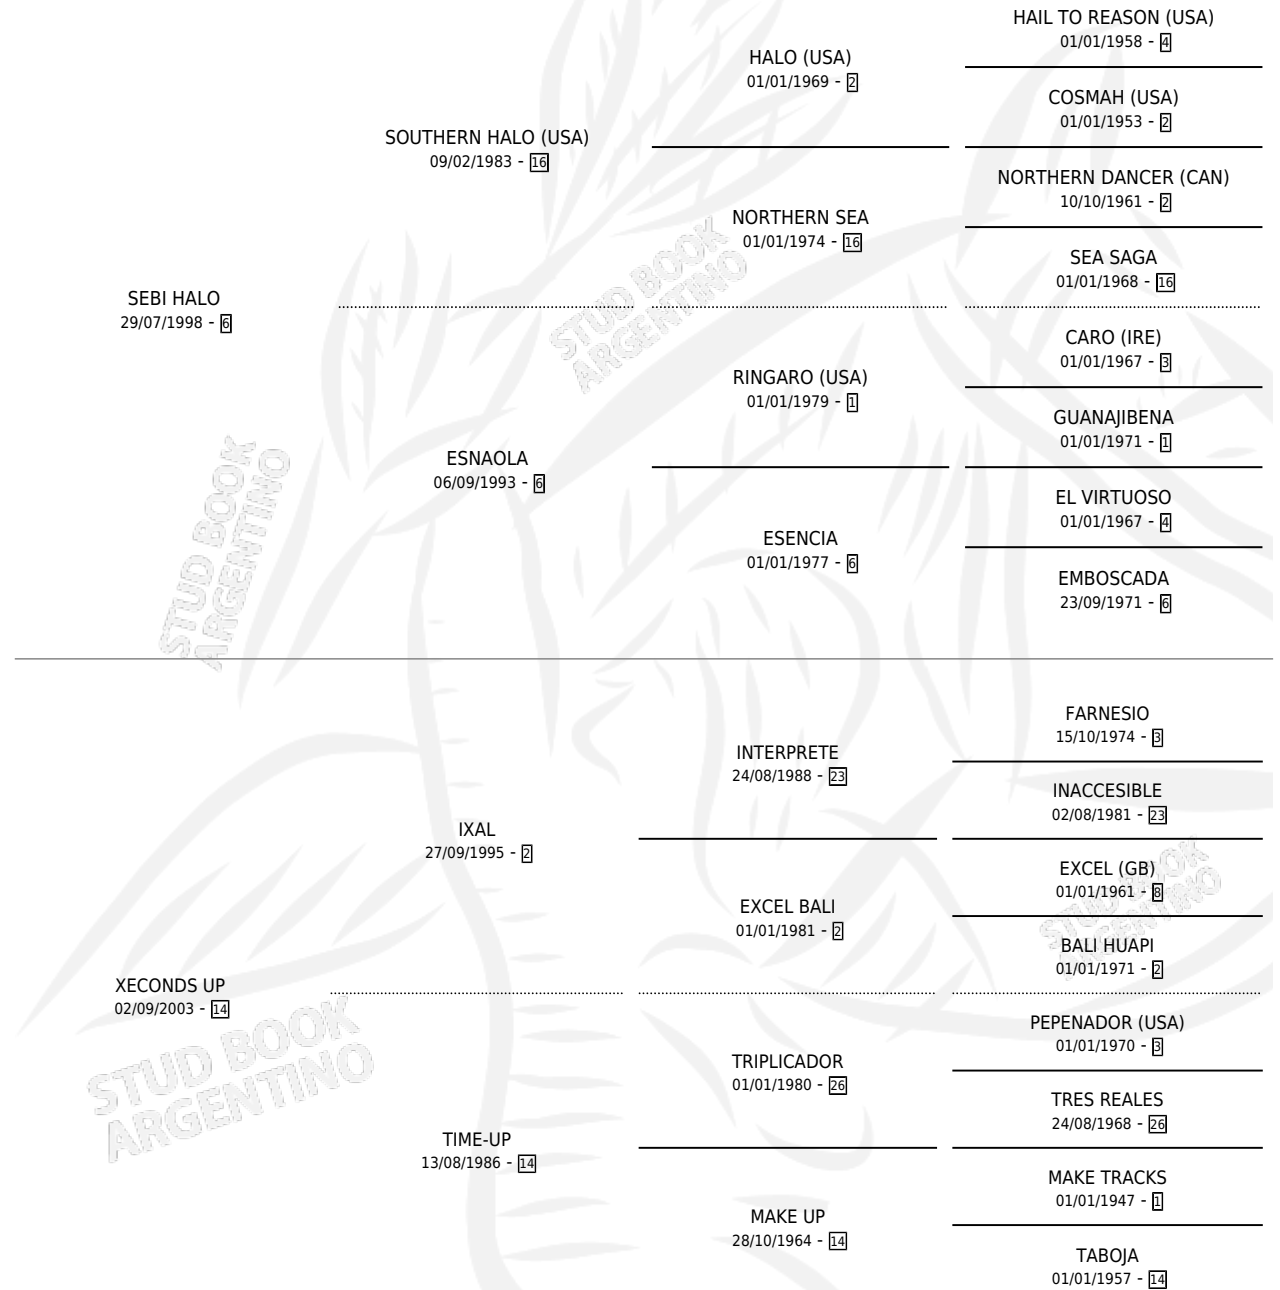

SLASH

por SEBI HALO y XECONDS UP por IXAL

Argentina · Hembra · Zaino · SP · 30/10/2010
Familia 14 · Volumen 40

ESTADO

TIPIFICACIÓN SANGUÍNEA	X
TIPIFICACIÓN POR ADN	✓
PASAPORTE	✓
IDENTIFICACIÓN POR MICROCHIP	✓
REPRODUCTOR	✓

Lugar de nacimiento: Campo particular

Criador: Vazquez Rafael y Block Marcelo Nicolas

PEDIGREE

CAMPAÑA

Solo carreras oficiales de Argentina

POR EDAD

EDAD	CC	1°	2°	3°	4°	5°	NP	CLC	CLG	CLCG1	CLGG1	IMPORTE	GANANCIA / CC
2 AÑOS	2	0	0	0	0	0	2	0	0	0	0	\$0	\$0
3 AÑOS	6	0	0	0	0	3	3	0	0	0	0	\$7,550	\$1,258
4 AÑOS	5	0	0	0	0	0	5	0	0	0	0	\$2,940	\$588
TOTALES	13	0	0	0	0	3	10	0	0	0	0	\$10,490	\$807
%		0.0%	0.0%	0.0%	0.0%	23.1%	76.9%	0.0%	0.0%	0.0%	0.0%		