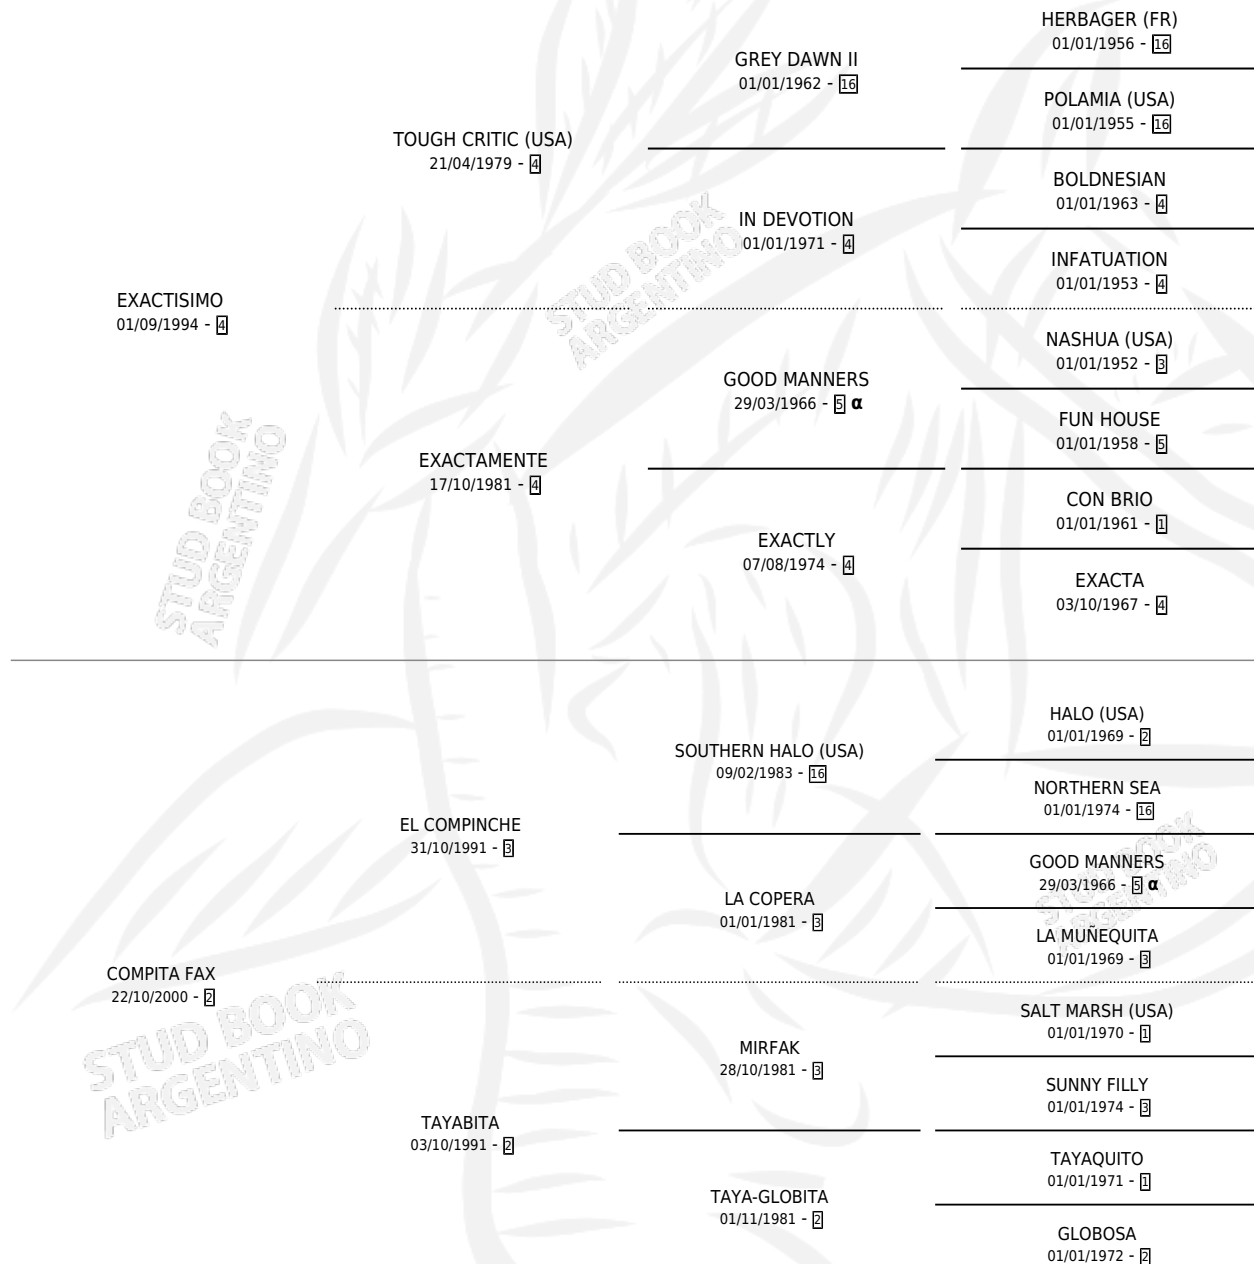

LADY SU

por EXACTISIMO y COMPITA FAX por EL COMPINCHE

Argentina · Hembra · Zaino · SP · 05/10/2010
Familia 2-n · Volumen 40

ESTADO

TIPIFICACIÓN SANGUÍNEA	X
TIPIFICACIÓN POR ADN	✓
PASAPORTE	✓
IDENTIFICACIÓN POR MICROCHIP	✓
REPRODUCTOR	✓

Lugar de nacimiento: El Entrevero
Criador: Pasini Mario Alberto

~

HIJOS

	MACHOS	HEMBRAS
8 NACIERON	2	6
5 CORRIERON	0	5
2 GANARON	0	2
0 GANADORES CL	0 GANADORES GR	0 GANADORES G1

PEDIGREE

INBREEDING : α

CAMPAÑA

Solo carreras oficiales de Argentina

POR EDAD

EDAD	CC	1°	2°	3°	4°	5°	NP	CLC	CLG	CLCG1	CLGG1	IMPORTE	GANANCIA / CC
3 AÑOS	1	0	0	0	0	0	1	0	0	0	0	\$0	\$0
TOTALES	1	0	0	0	0	0	1	0	0	0	0	\$0	\$0
%		0.0%	0.0%	0.0%	0.0%	0.0%	100%	0.0%	0.0%	0.0%	0.0%		