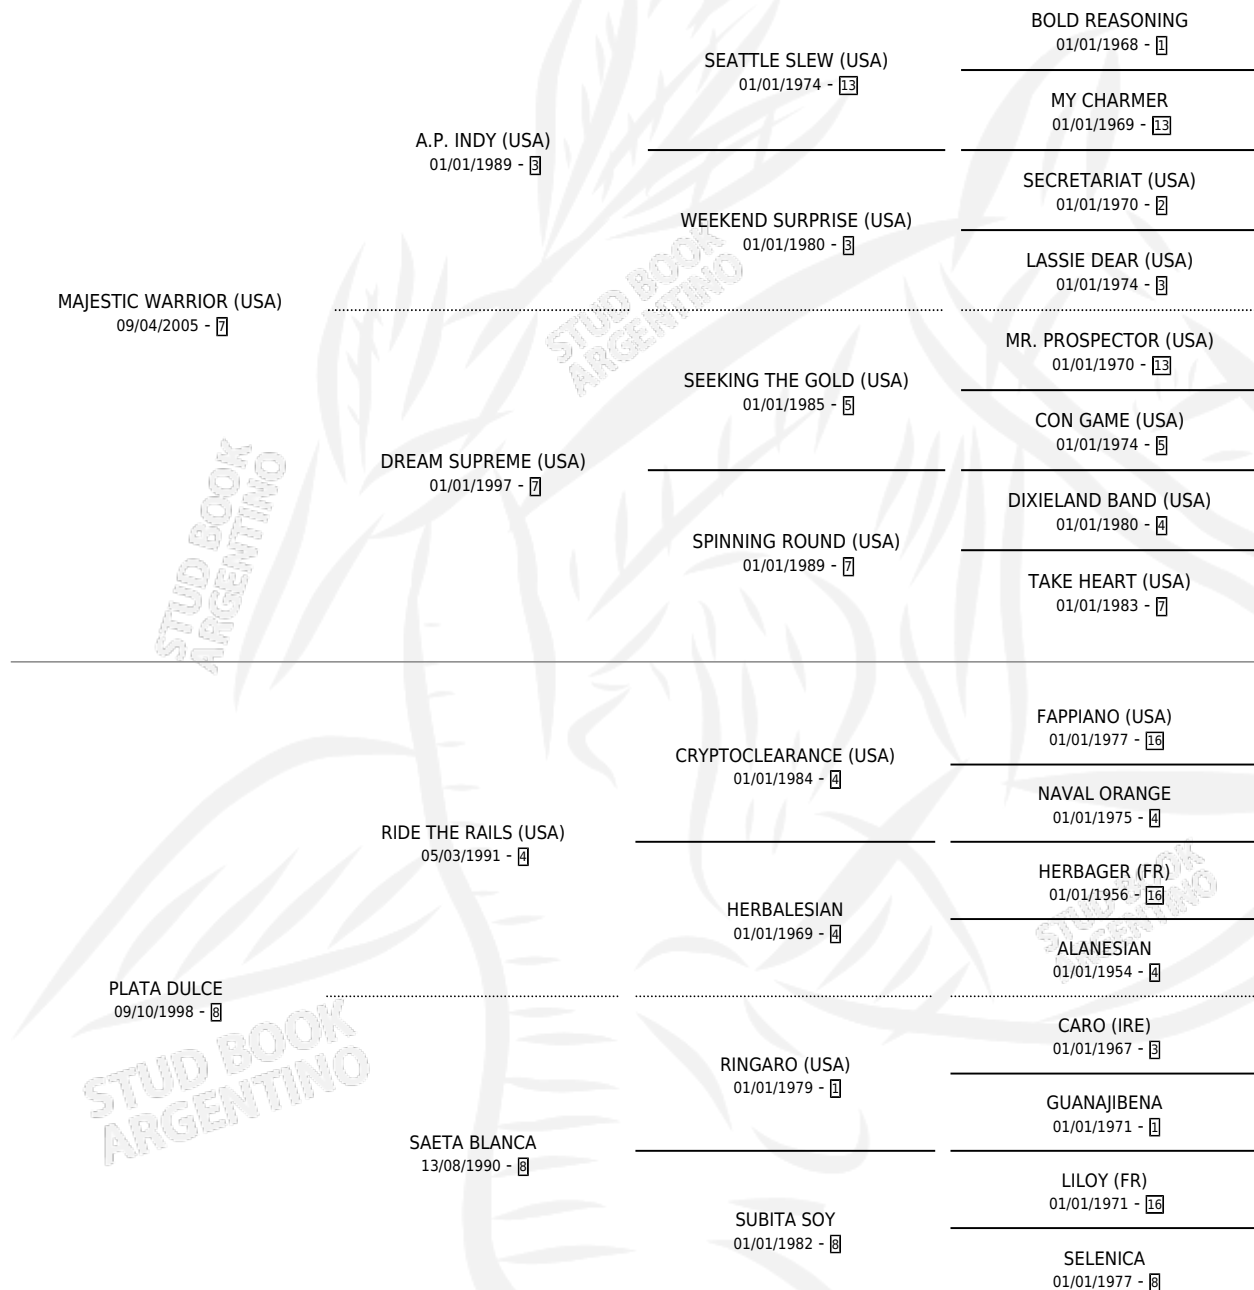

PERFECT WARRIOR

por MAJESTIC WARRIOR (USA) y PLATA DULCE por RIDE THE RAILS (USA)

Argentina · Macho · Zaino · SP · 07/10/2010
Familia 8-j · Volumen 40

ESTADO

TIPIFICACIÓN SANGUÍNEA	X
TIPIFICACIÓN POR ADN	✓
PASAPORTE	✓
IDENTIFICACIÓN POR MICROCHIP	✓
REPRODUCTOR	X

Lugar de nacimiento: Rancho Grande
Criador: Rancho Grande

PEDIGREE