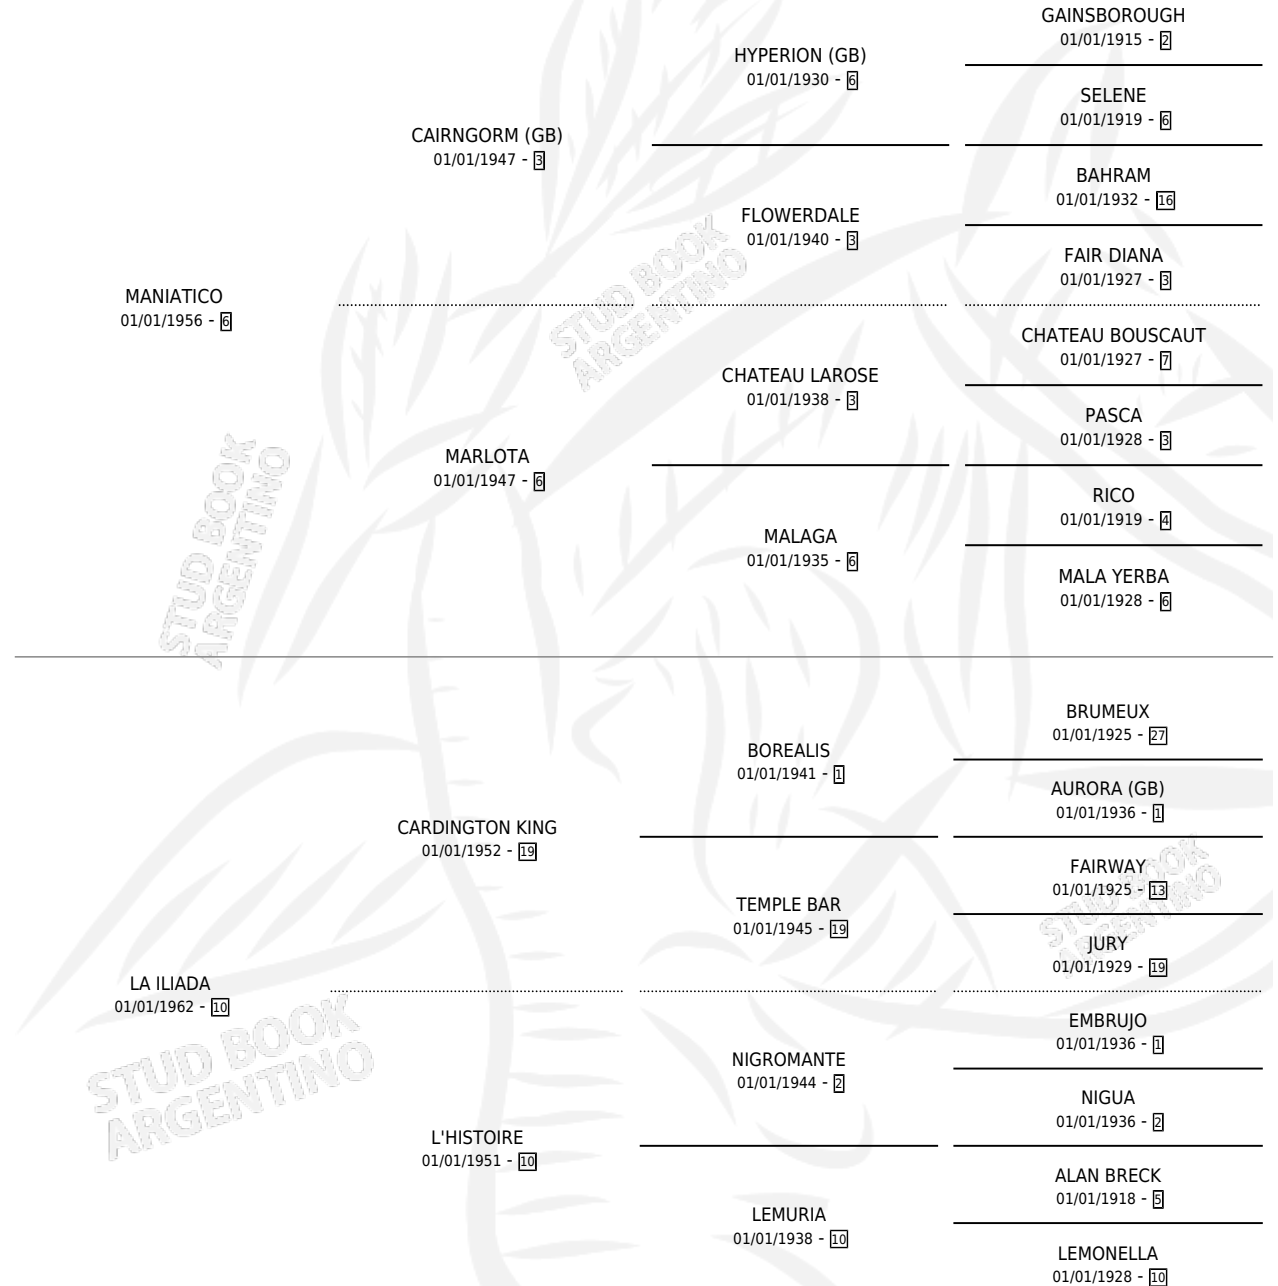

MACANEADORA

por MANIATICO y LA ILIADA por CARDINGTON KING

Argentina · Hembra · Alazan · SP · 22/08/1976
Familia 10-c · Volumen 29

ESTADO

TIPIFICACIÓN SANGUÍNEA	X
TIPIFICACIÓN POR ADN	X
PASAPORTE	X
IDENTIFICACIÓN POR MICROCHIP	X
REPRODUCTOR	✓

Lugar de nacimiento: Campo particular

Criador: Sin dato

PEDIGREE

S

mientos **0** / Efectividad **0.00%**

PADRILLO	PRODUCTO	CRIADOR	1ER SERVICIO	ÚLTIMO SERVICIO
FITZ DORADO	∅		13/11/1998	17/11/1998
EL CORRAL	∅			