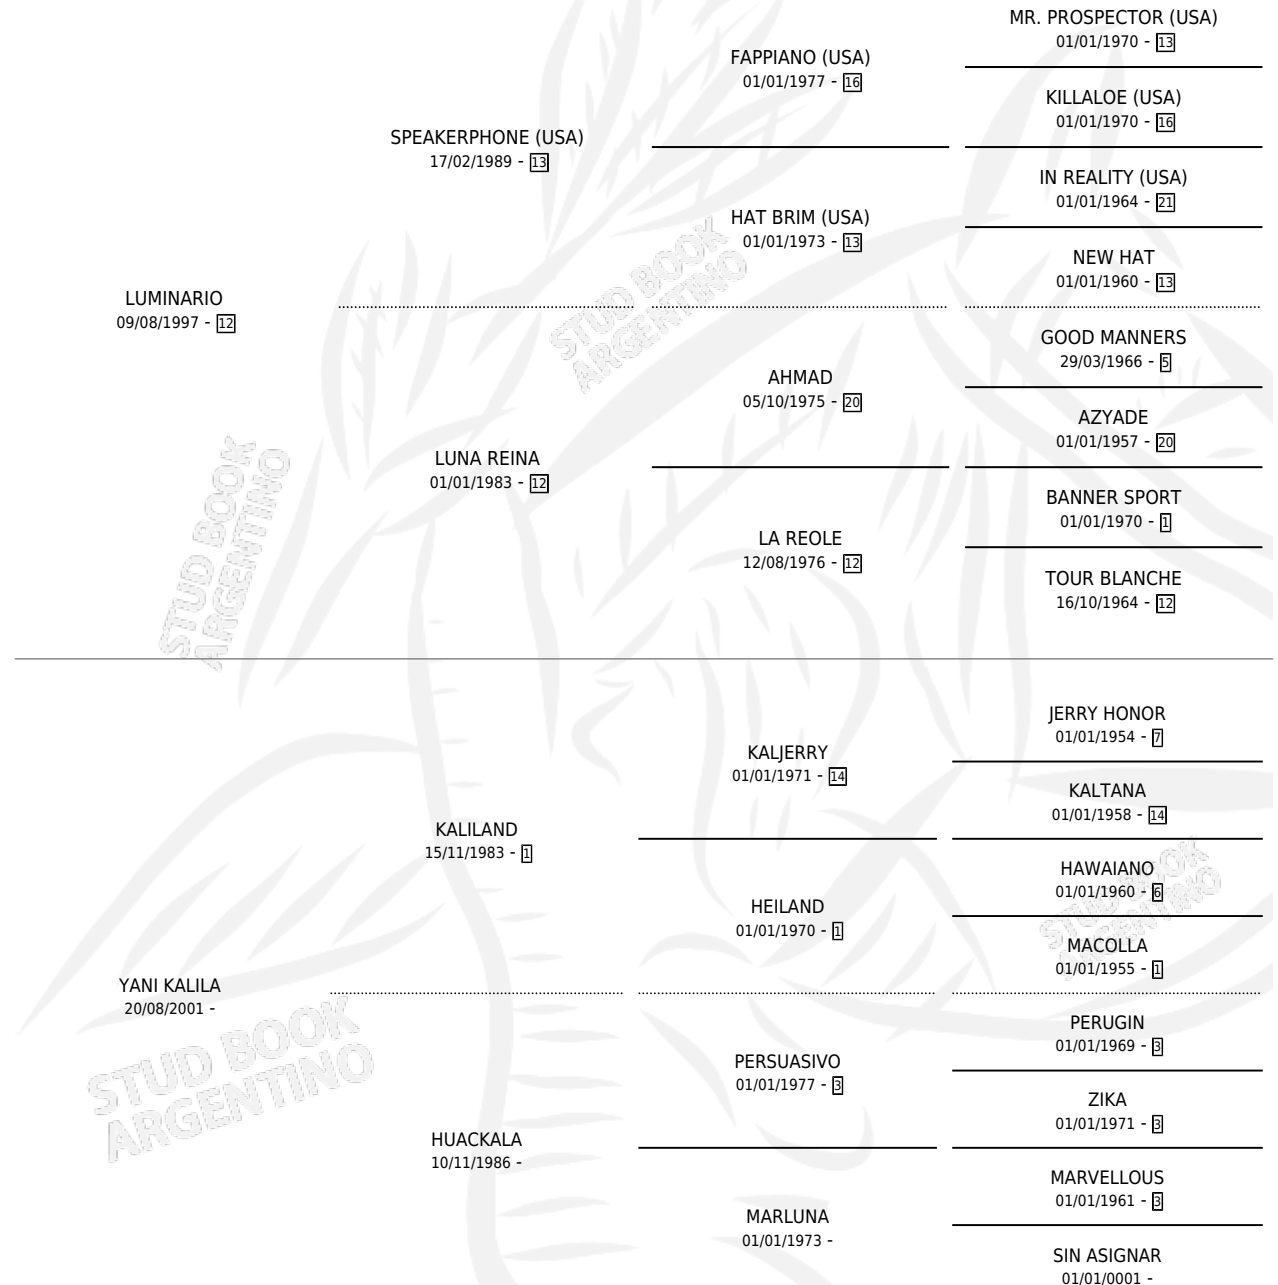

LUMI VALE

por LUMINARIO y YANI KALILA por KALILAND

Argentina · Macho · Zaino · SP · 17/10/2010
Familia · Volumen 40

ESTADO

TIPIFICACIÓN SANGUÍNEA	X
TIPIFICACIÓN POR ADN	X
PASAPORTE	X
IDENTIFICACIÓN POR MICROCHIP	X
REPRODUCTOR	X

Lugar de nacimiento: 14 De Julio
Criador: Valenzuela Gustavo Adolfo

PEDIGREE

LUMI VALE

Datos oficiales del Stud Book Argentino

Documento generado el 10/05/2026

studbook.org.ar