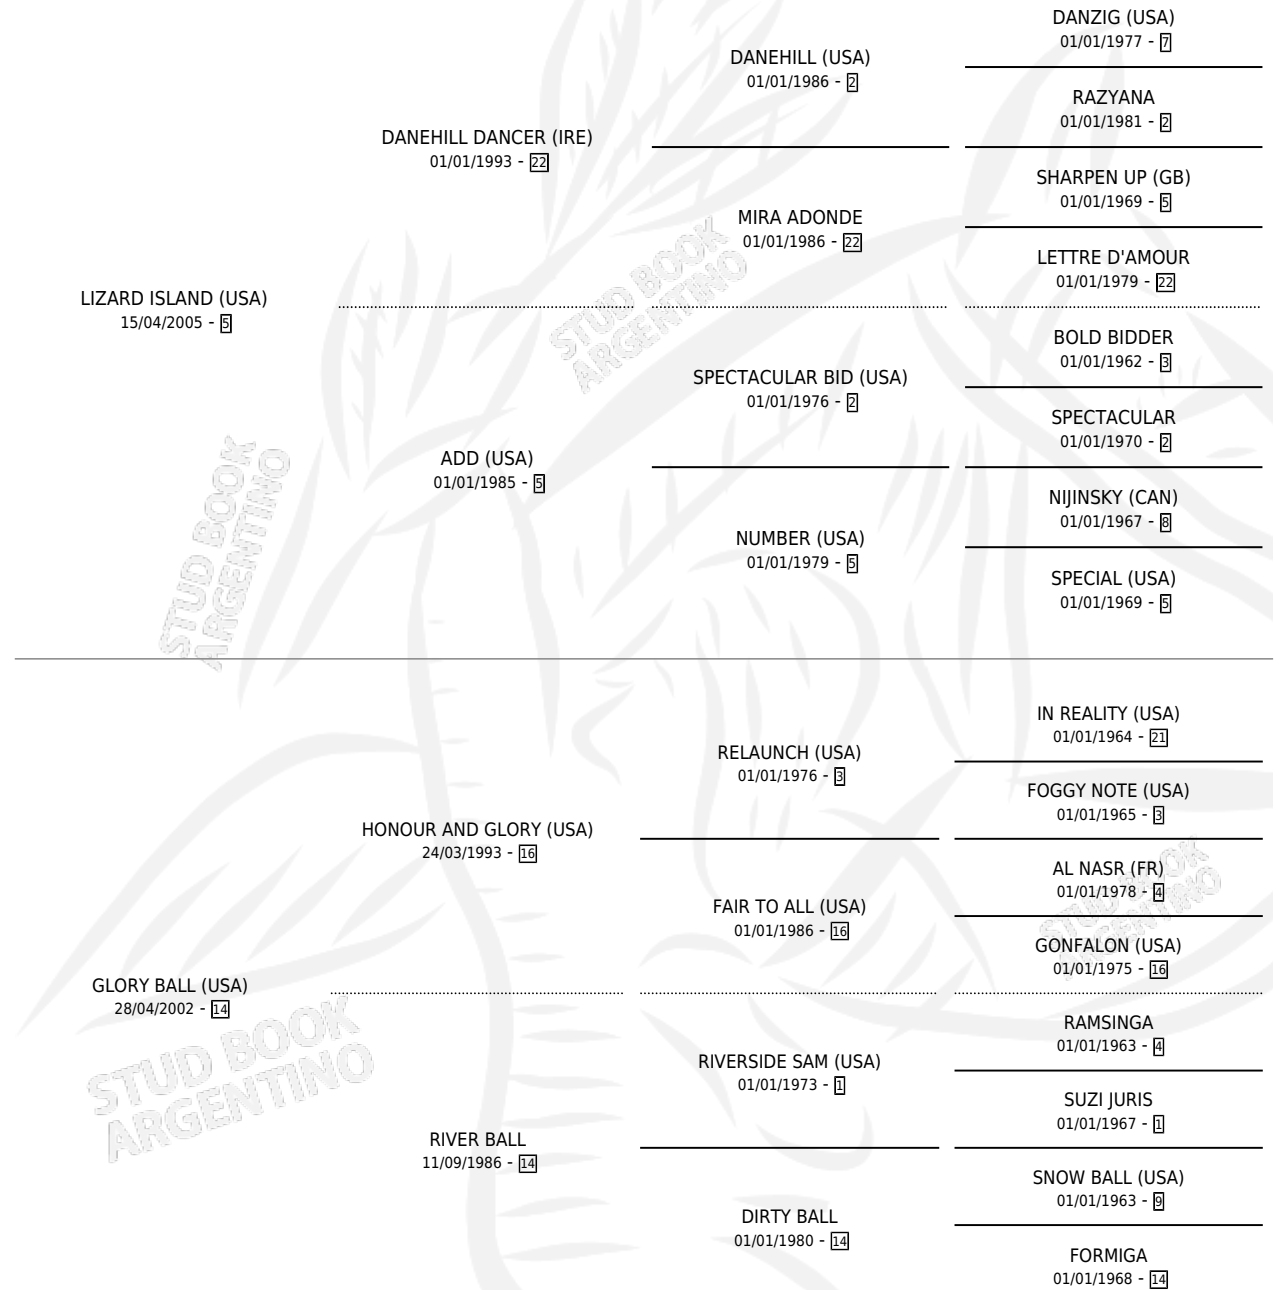

GLORIA PINCHA

por LIZARD ISLAND (USA) y GLORY BALL (USA) por
HONOUR AND GLORY (USA)

Argentina · Hembra · Zaino · SP · 06/10/2010
Familia 14-a · Volumen 40

ESTADO

TIPIFICACIÓN SANGUÍNEA	X
TIPIFICACIÓN POR ADN	✓
PASAPORTE	✓
IDENTIFICACIÓN POR MICROCHIP	✓
REPRODUCTOR	✓

Lugar de nacimiento: La Pasion
Criador: La Pasion

~

HIJOS

	MACHOS	HEMBRAS
1 NACIERON	1	0
1 CORRIERON	1	0
1 GANARON	1	0
0 GANADORES CL	0 GANADORES GR	0 GANADORES G1

PEDIGREE

S

mientos 1 / Efectividad 50.00%

PADRILLO	PRODUCTO	CRIADOR	1ER SERVICIO	ÚLTIMO SERVICIO
FILOSO EMPEROR	∅		29/10/2015	29/10/2015
FILOSO EMPEROR	FILOSO MARIO (M ZC, 19/09/2015)	LA PASION	01/10/2014	01/10/2014