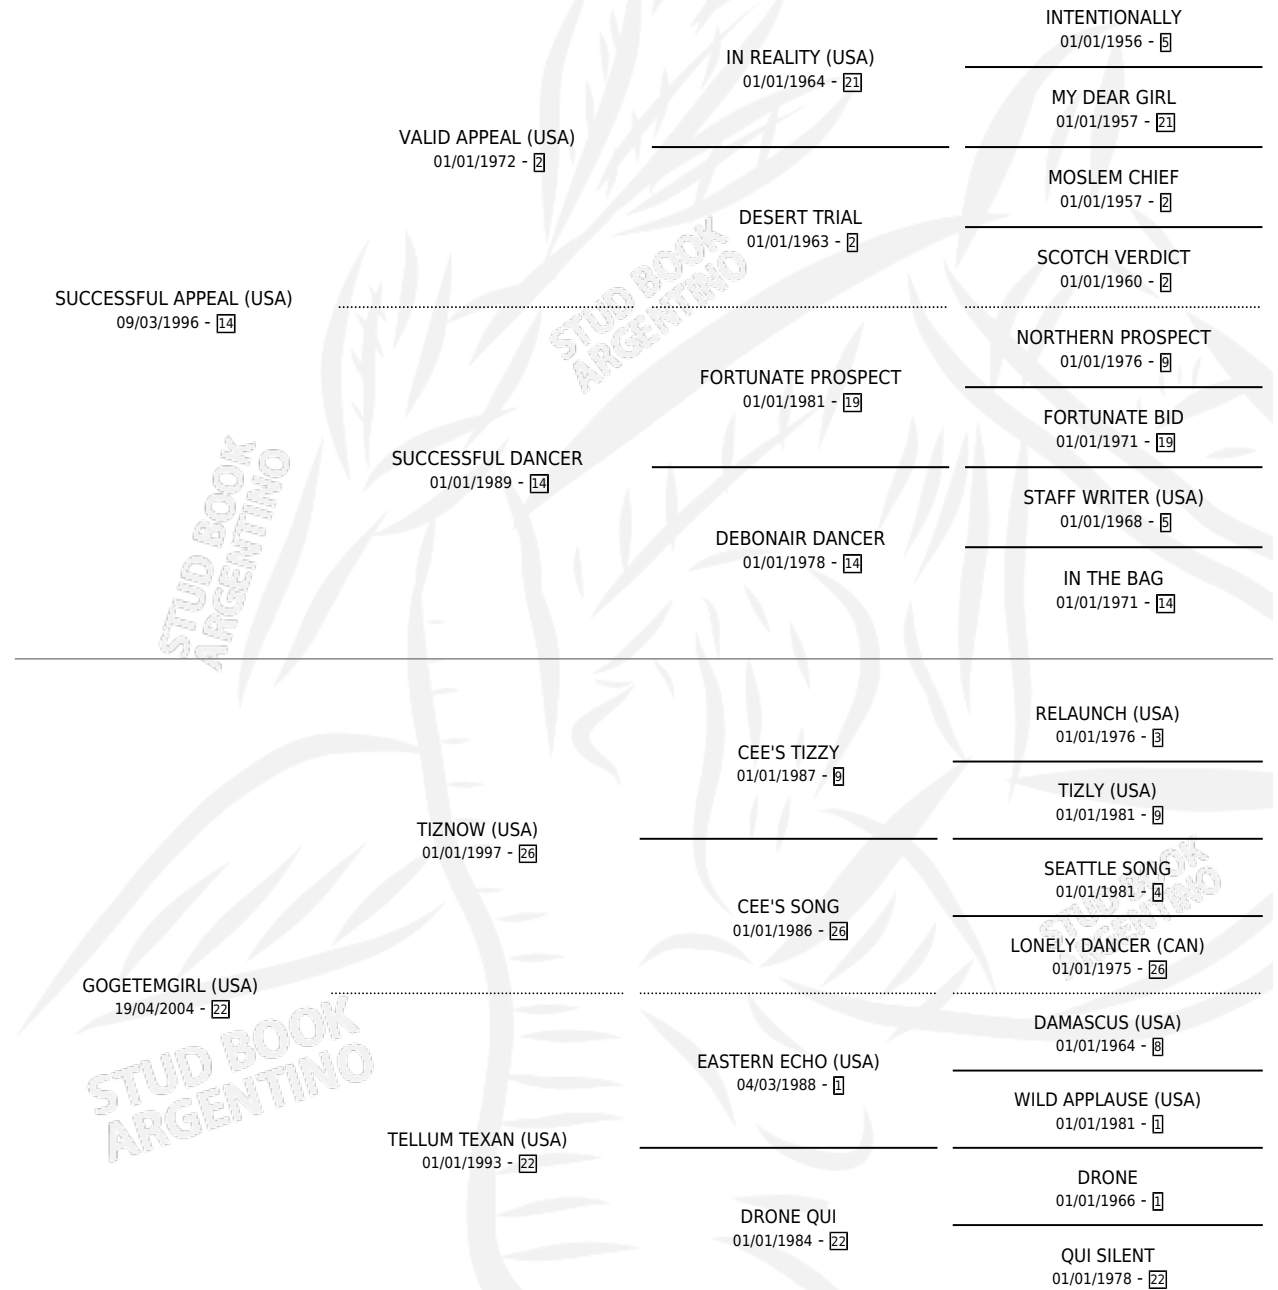

GO PACERS GO

por **SUCCESSFUL APPEAL (USA)** y **GOGETEMGIRL (USA)**
por **TIZNOW (USA)**

Argentina · Macho · Zaino · SP · 01/10/2010
Familia 22-d · Volumen 40

ESTADO

TIPIFICACIÓN SANGUÍNEA	X
TIPIFICACIÓN POR ADN	✓
PASAPORTE	✓
IDENTIFICACIÓN POR MICROCHIP	✓
REPRODUCTOR	X

Lugar de nacimiento: La Pasion
Criador: La Pasion

PEDIGREE

~

CAMPAÑA

Solo carreras oficiales de Argentina

POR EDAD

EDAD	CC	1°	2°	3°	4°	5°	NP	CLC	CLG	CLCG1	CLGG1	IMPORTE	GANANCIA / CC
2 AÑOS	2	0	0	0	1	1	0	0	0	0	0	\$9,520	\$4,760
3 AÑOS	2	0	0	0	0	0	2	0	0	0	0	\$0	\$0
5 AÑOS	12	2	0	1	0	0	9	0	0	0	0	\$87,072	\$7,256
6 AÑOS	6	1	0	0	1	0	4	0	0	0	0	\$55,875	\$9,313
TOTALES	22	3	0	1	2	1	15	0	0	0	0	\$152,467	\$6,930
%		13.6%	0.0%	4.5%	9.1%	4.5%	68.2%	0.0%	0.0%	0.0%	0.0%		

Ganador de 3 carreras en Palermo y La Plata - \$152,467, a los 5 y 6 años.

POR DISTANCIA

HIPODROMO	CC	1°	2°	3°	4°	5°	NP	CLC	CLG	CLCG1	CLGG1	IMPORTE
LA PLATA	10	1	0	0	1	1	7	0	0	0	0	\$63,747
1400 MTS	2	1	0	0	0	0	1	0	0	0	0	\$48,900
1200 MTS	4	0	0	0	1	0	3	0	0	0	0	\$7,007
1300 MTS	2	0	0	0	0	0	2	0	0	0	0	\$1,860
1100 MTS	2	0	0	0	0	1	1	0	0	0	0	\$5,980
PALERMO	12	2	0	1	1	0	8	0	0	0	0	\$88,720
1100 MTS	4	1	0	0	0	0	3	0	0	0	0	\$36,000
1400 MTS	1	0	0	0	0	0	1	0	0	0	0	\$0
1200 MTS	4	1	0	1	1	0	1	0	0	0	0	\$52,720
1000 MTS	3	0	0	0	0	0	3	0	0	0	0	\$0