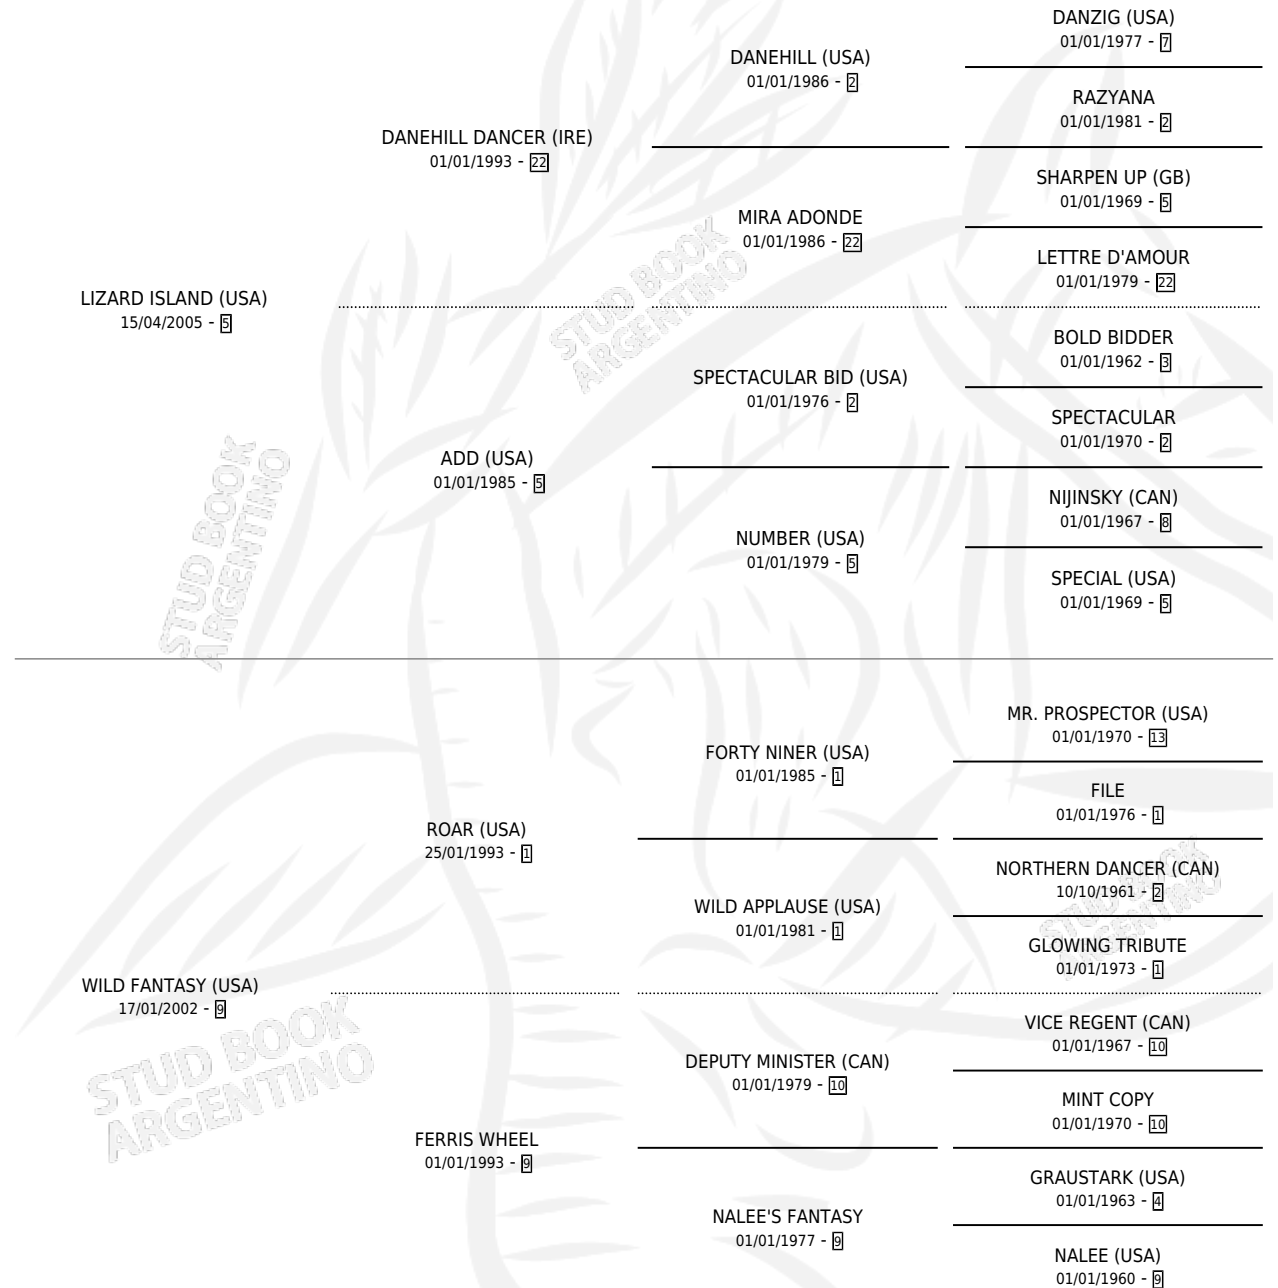

WILL BE FANTASY

por LIZARD ISLAND (USA) y WILD FANTASY (USA) por ROAR (USA)

Argentina · Hembra · Zaino Doradillo · SP · 16/10/2010
Familia 9-f · Volumen 40

ESTADO

TIPIFICACIÓN SANGUÍNEA	X
TIPIFICACIÓN POR ADN	✓
PASAPORTE	✓
IDENTIFICACIÓN POR MICROCHIP	✓
REPRODUCTOR	X

Lugar de nacimiento: La Pasion

Criador: La Pasion

PEDIGREE