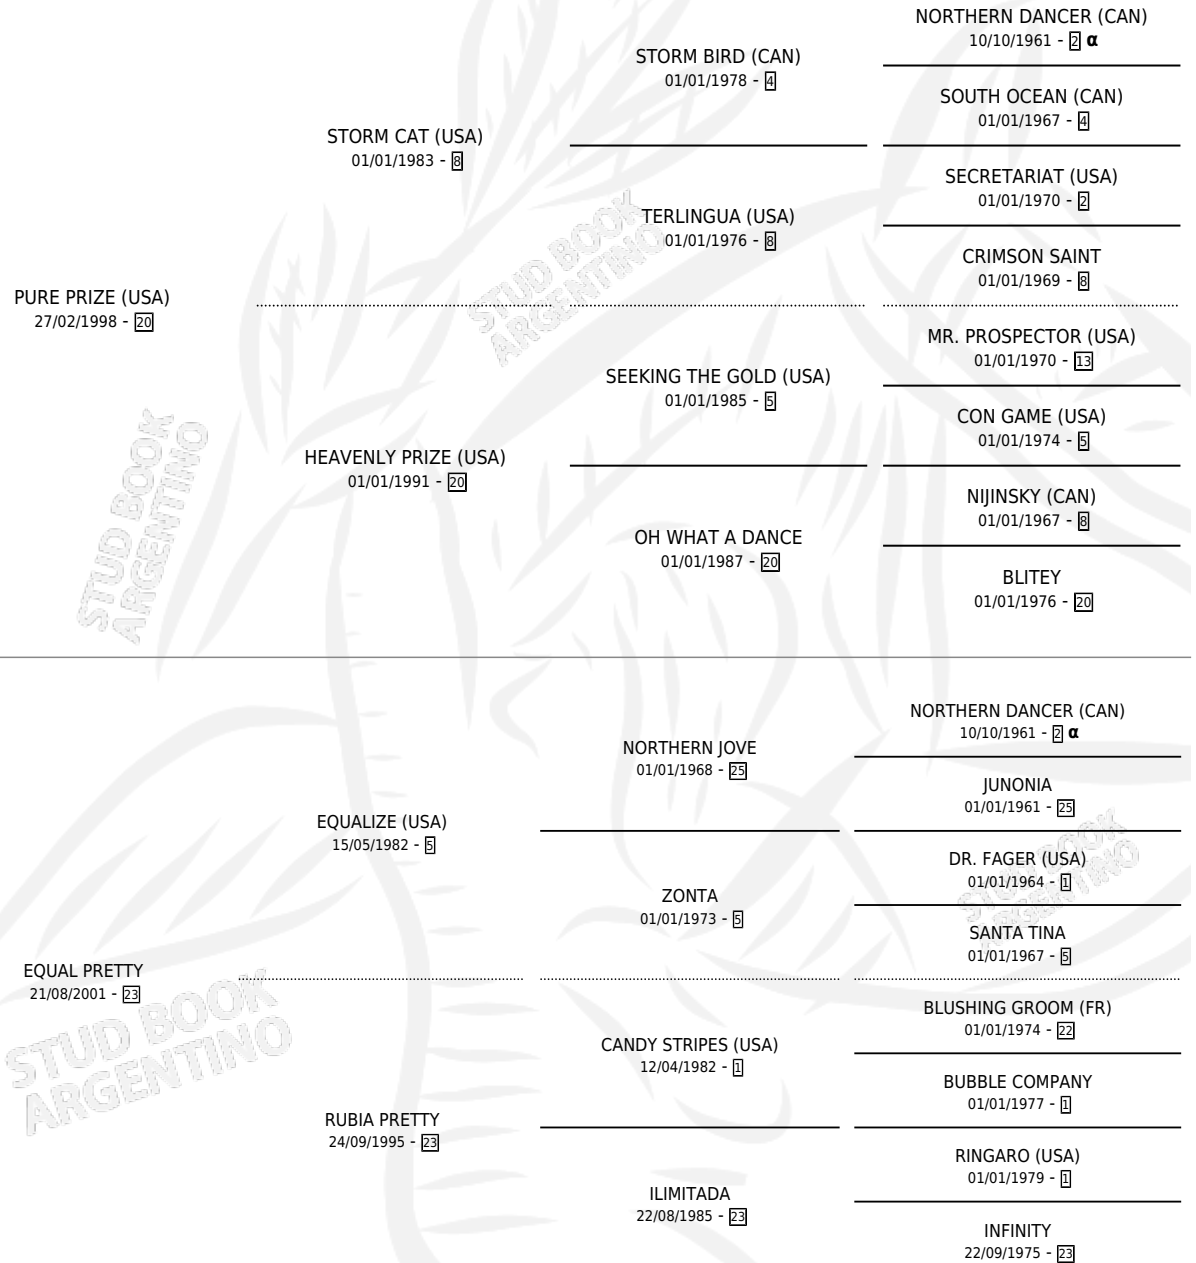

ISLANDICO

por **PURE PRIZE (USA)** y **EQUAL PRETTY** por **EQUALIZE (USA)**

Argentina · Macho · Alazan · SP · 11/10/2010
Familia 23-a · Volumen 40

ESTADO

TIPIFICACIÓN SANGUÍNEA	X
TIPIFICACIÓN POR ADN	✓
PASAPORTE	✓
IDENTIFICACIÓN POR MICROCHIP	✓
REPRODUCTOR	X

Lugar de nacimiento: La Pasion
Criador: La Pasion

PEDIGREE

INBREEDING : α