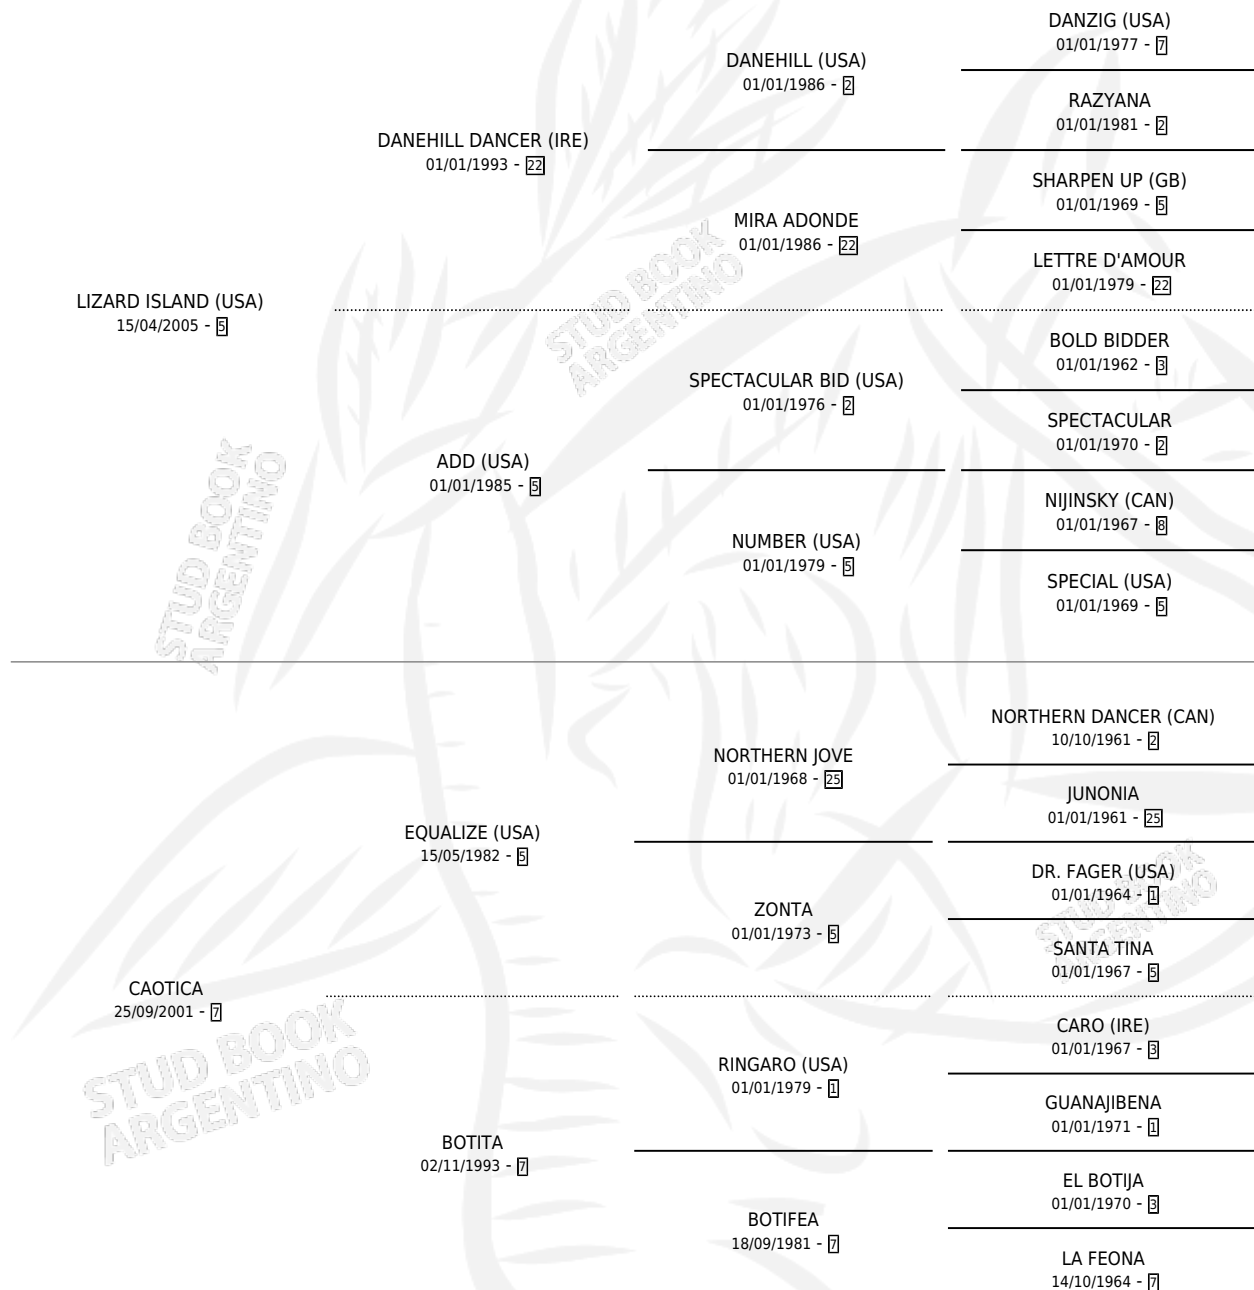

CANZONATA

por LIZARD ISLAND (USA) y CAOTICA por EQUALIZE (USA)

Argentina · Hembra · Tordillo · SP · 28/10/2010
Familia 7 · Volumen 40

ESTADO

TIPIFICACIÓN SANGUÍNEA	X
TIPIFICACIÓN POR ADN	✓
PASAPORTE	✓
IDENTIFICACIÓN POR MICROCHIP	✓
REPRODUCTOR	✓

Lugar de nacimiento: La Pasion
Criador: La Pasion

~

HIJOS

	MACHOS	HEMBRAS
6 NACIERON	3	3
2 CORRIERON	2	0
2 GANARON	2	0
0 GANADORES CL	0 GANADORES GR	0 GANADORES G1

PEDIGREE