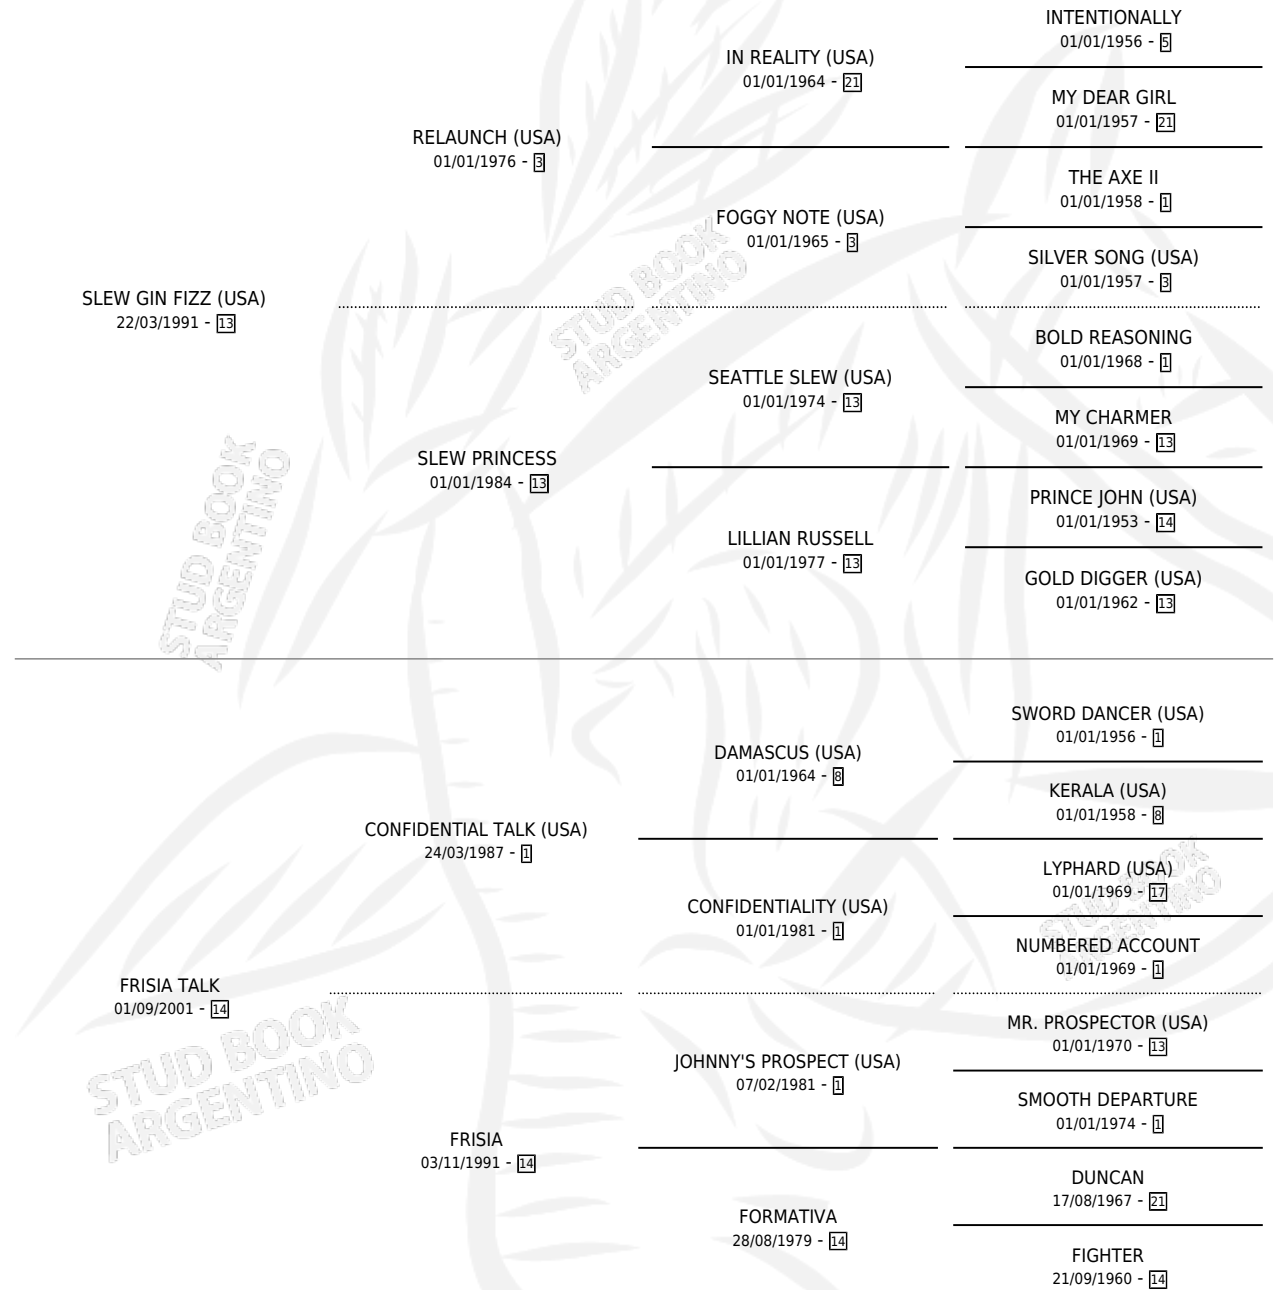

APOSTADOR

por **SLEW GIN FIZZ (USA)** y **FRISIA TALK** por **CONFIDENTIAL TALK (USA)**

Argentina · Macho · Tordillo · SP · 25/10/2010
Familia 14-a · Volumen 40

ESTADO

TIPIFICACIÓN SANGUÍNEA	X
TIPIFICACIÓN POR ADN	✓
PASAPORTE	✓
IDENTIFICACIÓN POR MICROCHIP	✓
REPRODUCTOR	X

Lugar de nacimiento: Santa Victoria
Criador: Haras Santa Victoria S.A.

PEDIGREE