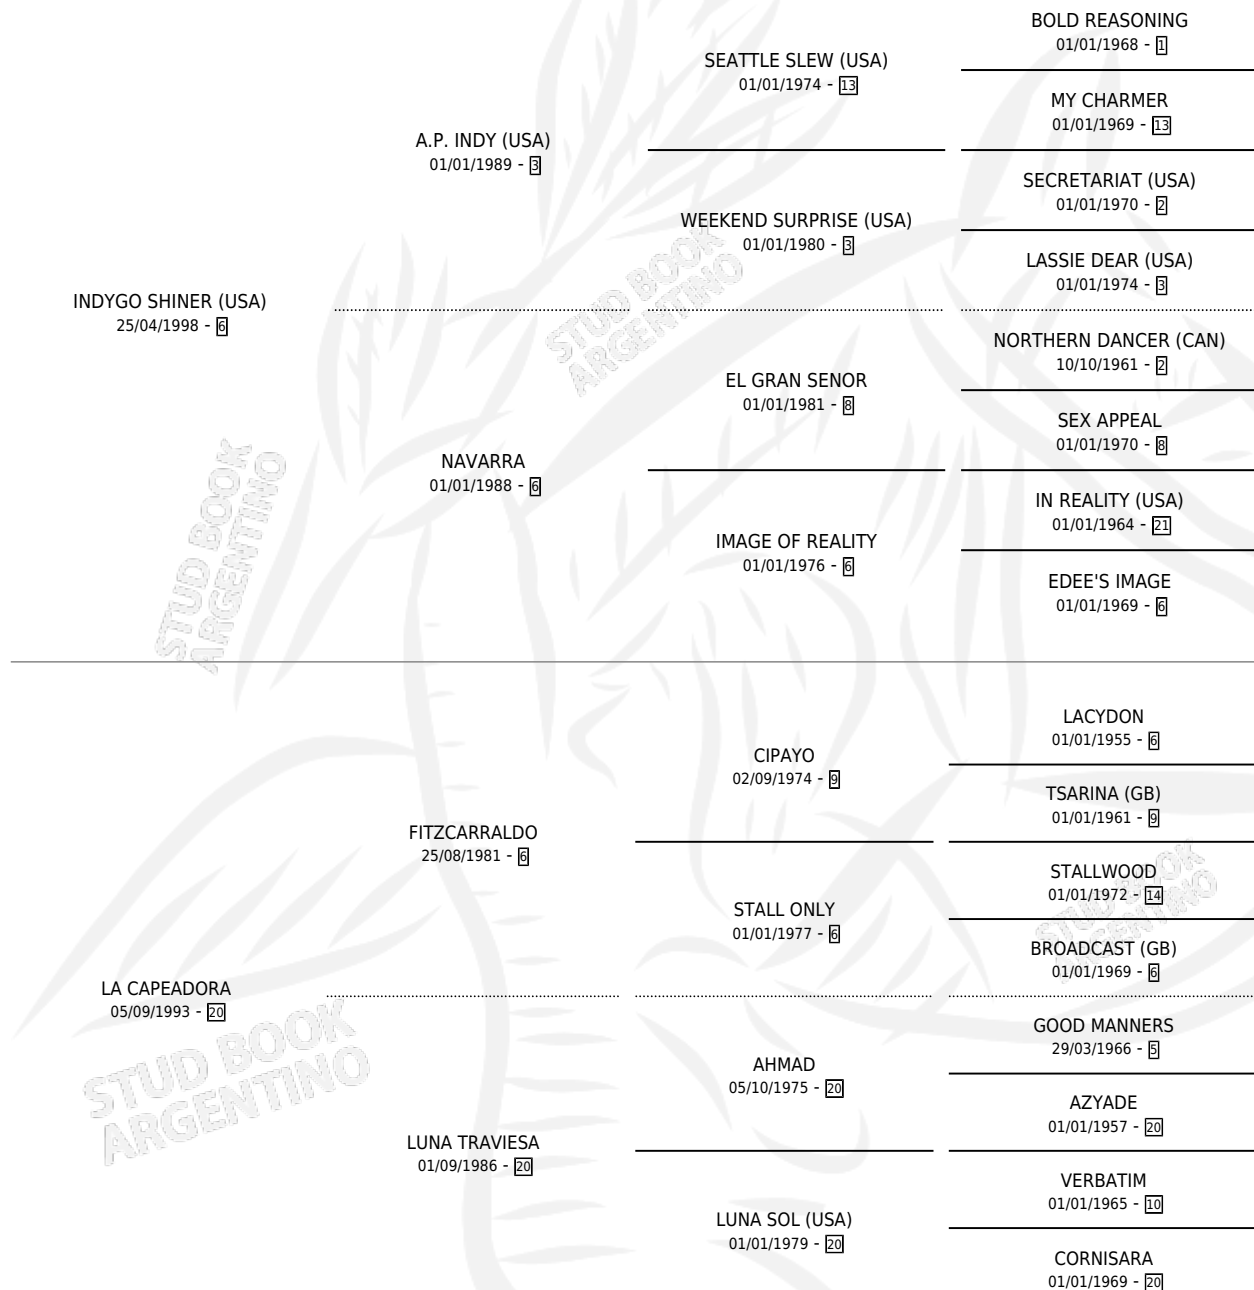

LA CABALA

por **INDYGO SHINER (USA)** y **LA CAPEADORA** por **FITZCARRALDO**

Argentina · Hembra · Zaino · SP · 22/10/2010
Familia 20 · Volumen 40

ESTADO

TIPIFICACIÓN SANGUÍNEA	X
TIPIFICACIÓN POR ADN	✓
PASAPORTE	✓
IDENTIFICACIÓN POR MICROCHIP	✓
REPRODUCTOR	✓

Lugar de nacimiento: Campo particular
Criador: Haras La Sortija S.R.L.

~

HIJOS

	MACHOS	HEMBRAS
2 NACIERON	1	1
1 CORRIERON	0	1

SIN ACTUACIONES

PEDIGREE

CAMPAÑA

Solo carreras oficiales de Argentina