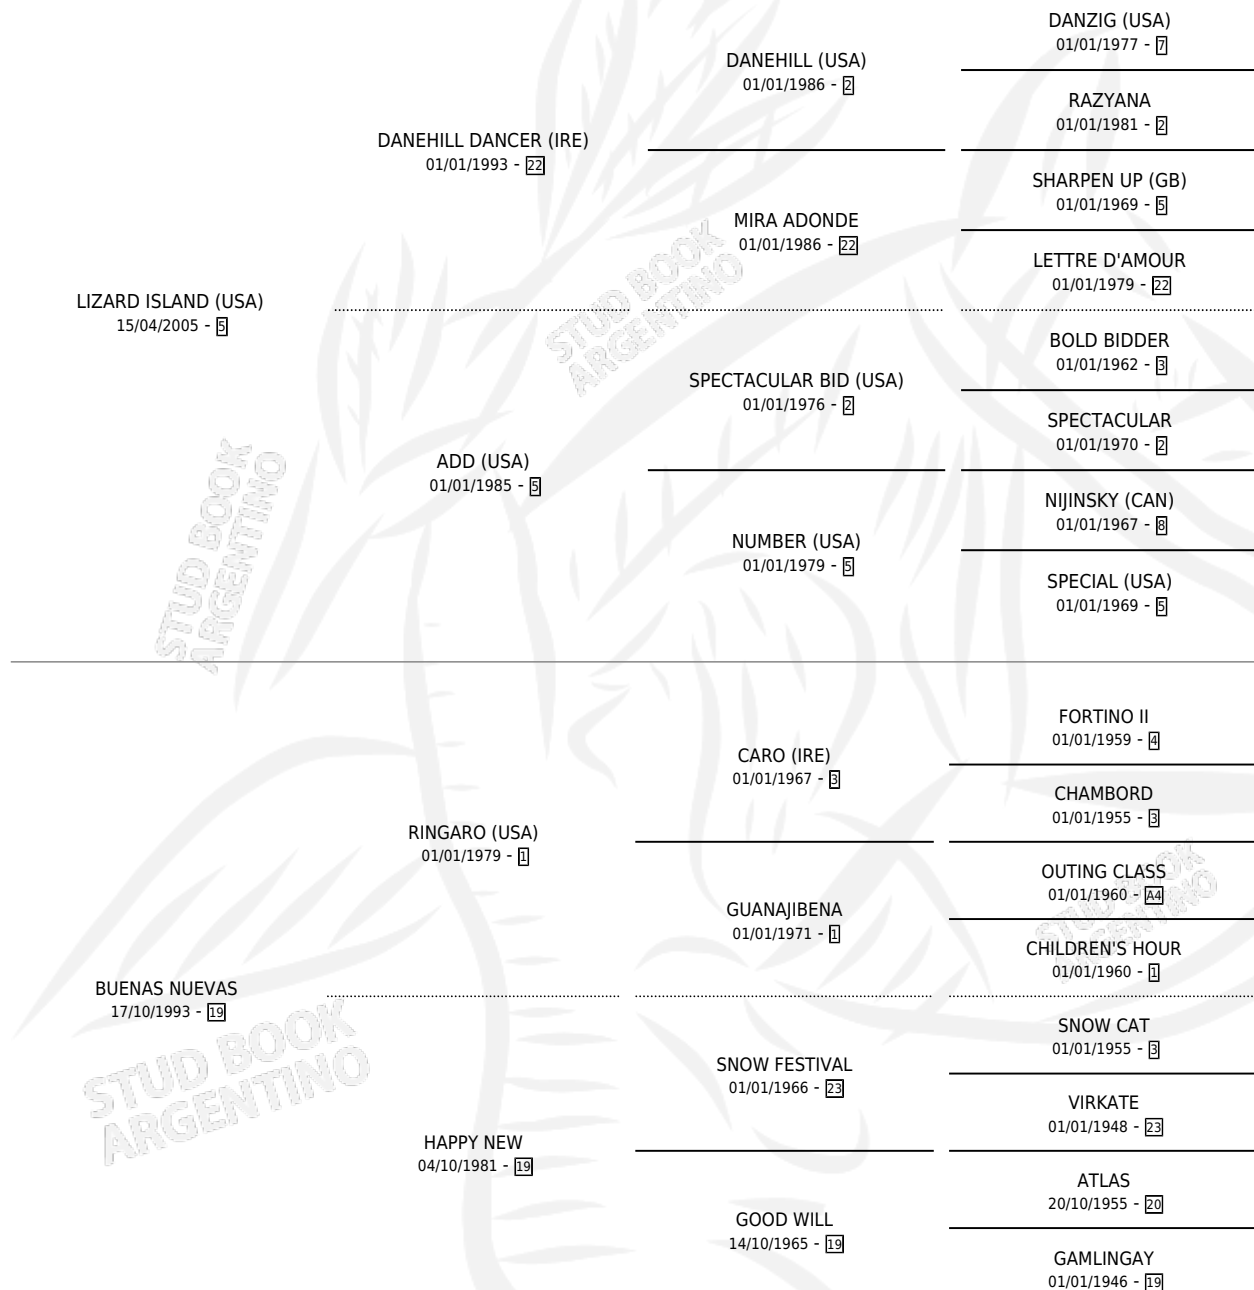

BUENA DATA

por LIZARD ISLAND (USA) y BUENAS NUEVAS por RINGARO (USA)

Argentina · Hembra · Tordillo · SP · 14/10/2010
Familia 19-c · Volumen 40

ESTADO

TIPIFICACIÓN SANGUÍNEA	X
TIPIFICACIÓN POR ADN	✓
PASAPORTE	✓
IDENTIFICACIÓN POR MICROCHIP	✓
REPRODUCTOR	✓

Lugar de nacimiento: Abolengo
Criador: Abolengo

~

HIJOS

	MACHOS	HEMBRAS
5 NACIERON	3	2
1 CORRIERON	1	0

SIN ACTUACIONES

PEDIGREE

CAMPAÑA

Solo carreras oficiales de Argentina